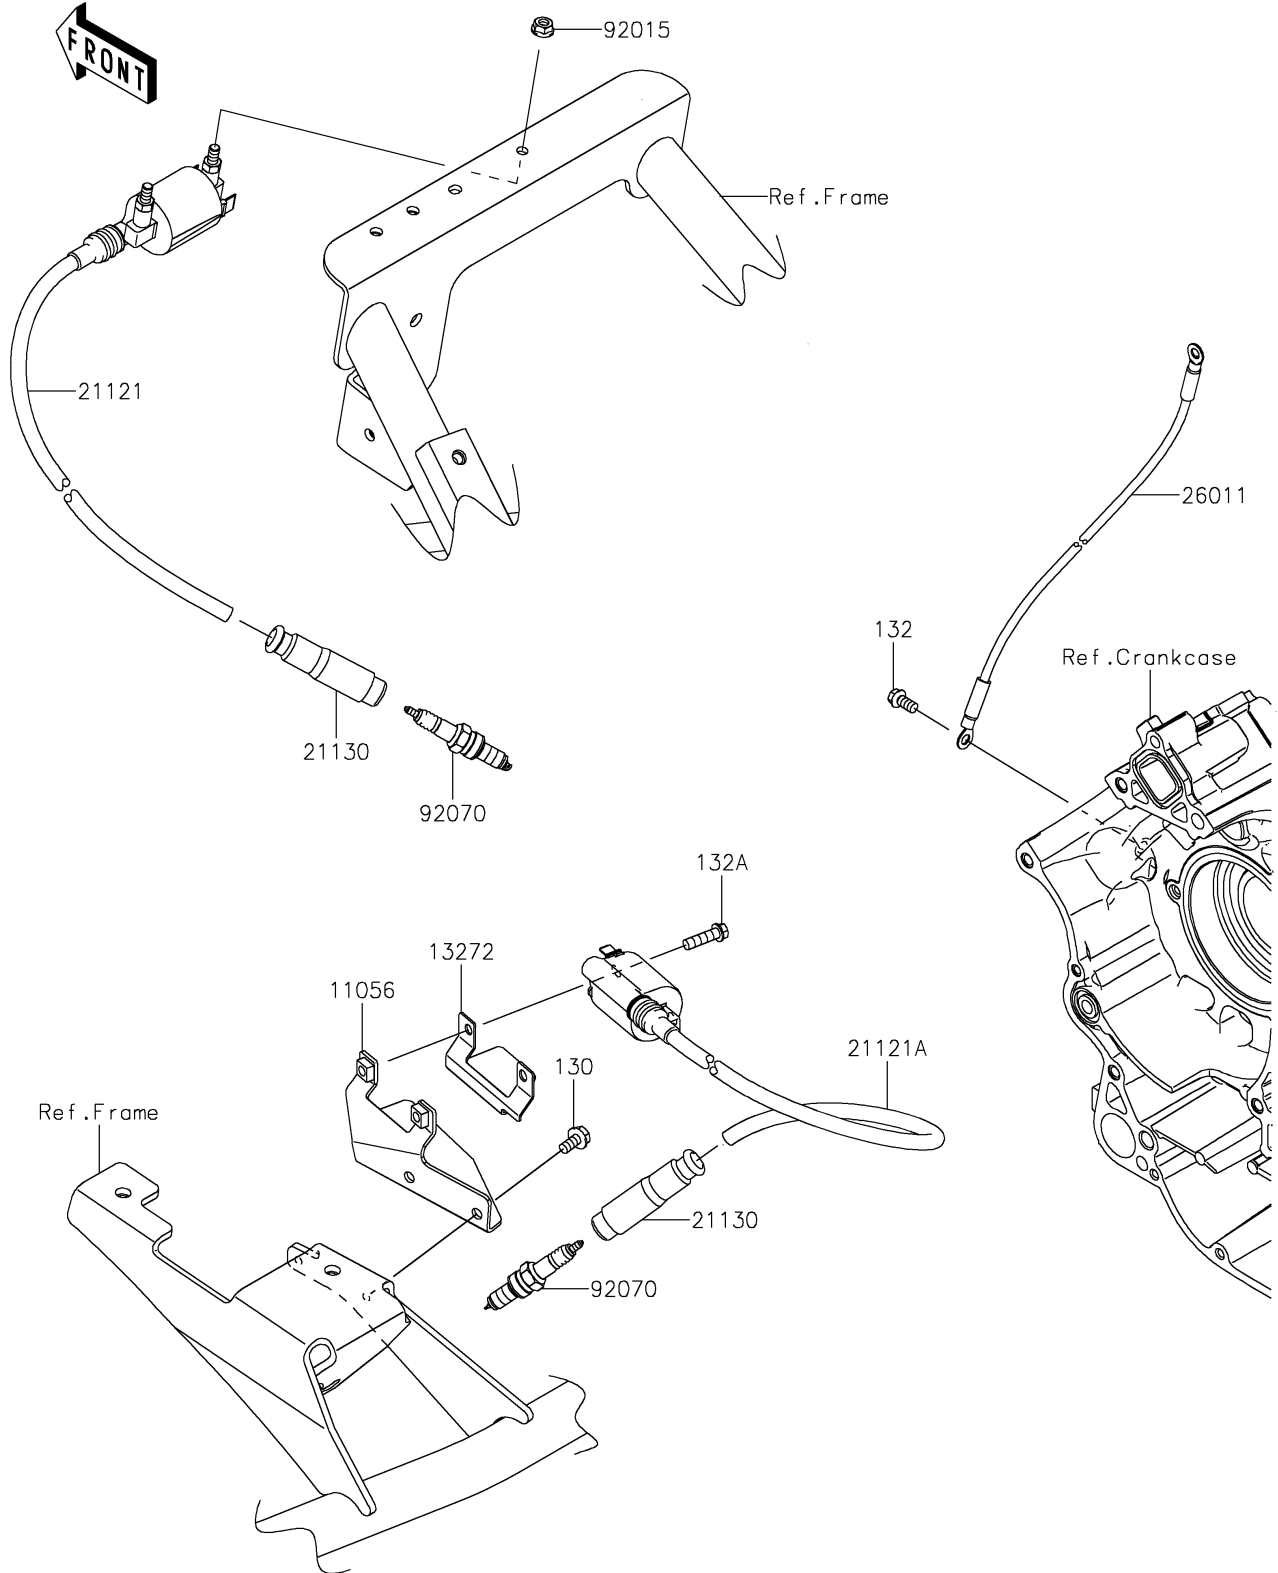

2022 Teryx PARTS DIAGRAM

Ignition System

E1830

2022 Teryx PARTS LIST

Ignition System

ITEM NAME	PART NUMBER	QUANTITY
BRACKET (Ref # 11056)	11056-2673	1
PLATE (Ref # 13272)	13272-1541	1
COIL-IGNITION (Ref # 21121)	21121-0716	1
COIL-IGNITION (Ref # 21121A)	21121-0717	1
CAP-SPARK PLUG (Ref # 21130)	21130-1071	2
WIRE-LEAD (Ref # 26011)	26011-0712	1
NUT,FLANGED,6MM (Ref # 92015)	92015-1367	2
PLUG-SPARK,CPR7EA-9(NGK) (Ref # 92070)	92070-0022	2
BOLT-FLANGED,6X12 (Ref # 130)	130BA0612	2
BOLT-FLANGED-SMALL,6X12 (Ref # 132)	132BA0612	1
BOLT-FLANGED-SMALL,6X22 (Ref # 132A)	132BA0622	2