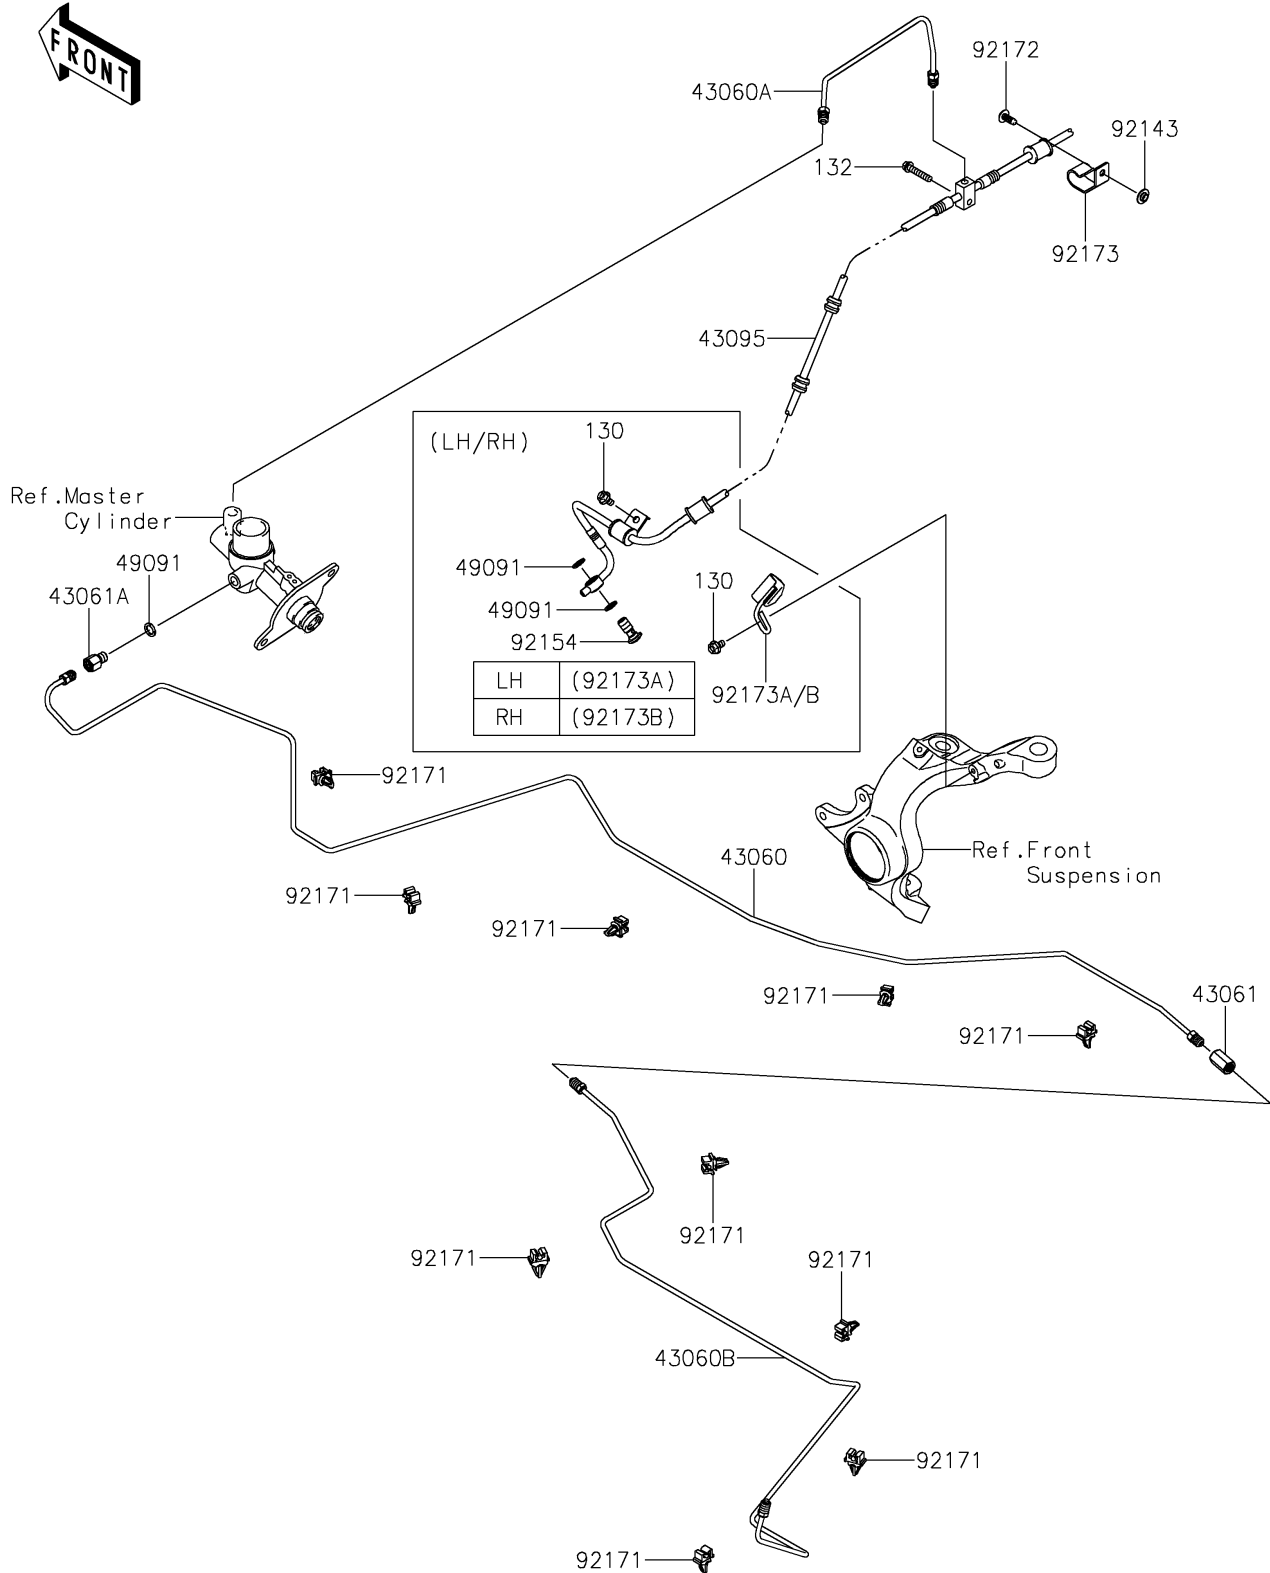

# 2022 Teryx PARTS DIAGRAM

## Brake Piping

F2262

## 2022 Teryx PARTS LIST

### Brake Piping

ITEM NAME	PART NUMBER	QUANTITY
PIPE-BRAKE,M/C-JOINT (Ref # 43060)	43060-0316	1
PIPE-BRAKE,M/C-FR JOINT (Ref # 43060A)	43060-0320	1
PIPE-BRAKE,JOINT-BRAKE (Ref # 43060B)	43060-0324	1
JOINT-BRAKE (Ref # 43061)	43061-0003	1
JOINT-BRAKE,M/C (Ref # 43061A)	43061-0302	1
HOSE-BRAKE,FR (Ref # 43095)	43095-1763	1
WASHER-SEAL,10.1X14.5X1.5 (Ref # 49091)	49091-0001	5
COLLAR (Ref # 92143)	92143-1087	1
BOLT,TORX,10X23 (Ref # 92154)	92154-1875	2
CLAMP (Ref # 92171)	92171-0805	10
SCREW,TAPPING,6X16 (Ref # 92172)	92172-0739	1
CLAMP (Ref # 92173)	92173-0930	1
CLAMP,LH (Ref # 92173A)	92173-0934	1
CLAMP,RH (Ref # 92173B)	92173-0935	1
BOLT-FLANGED,6X10 (Ref # 130)	130BA0610	4
BOLT-FLANGED-SMALL,6X30 (Ref # 132)	132BA0630	1