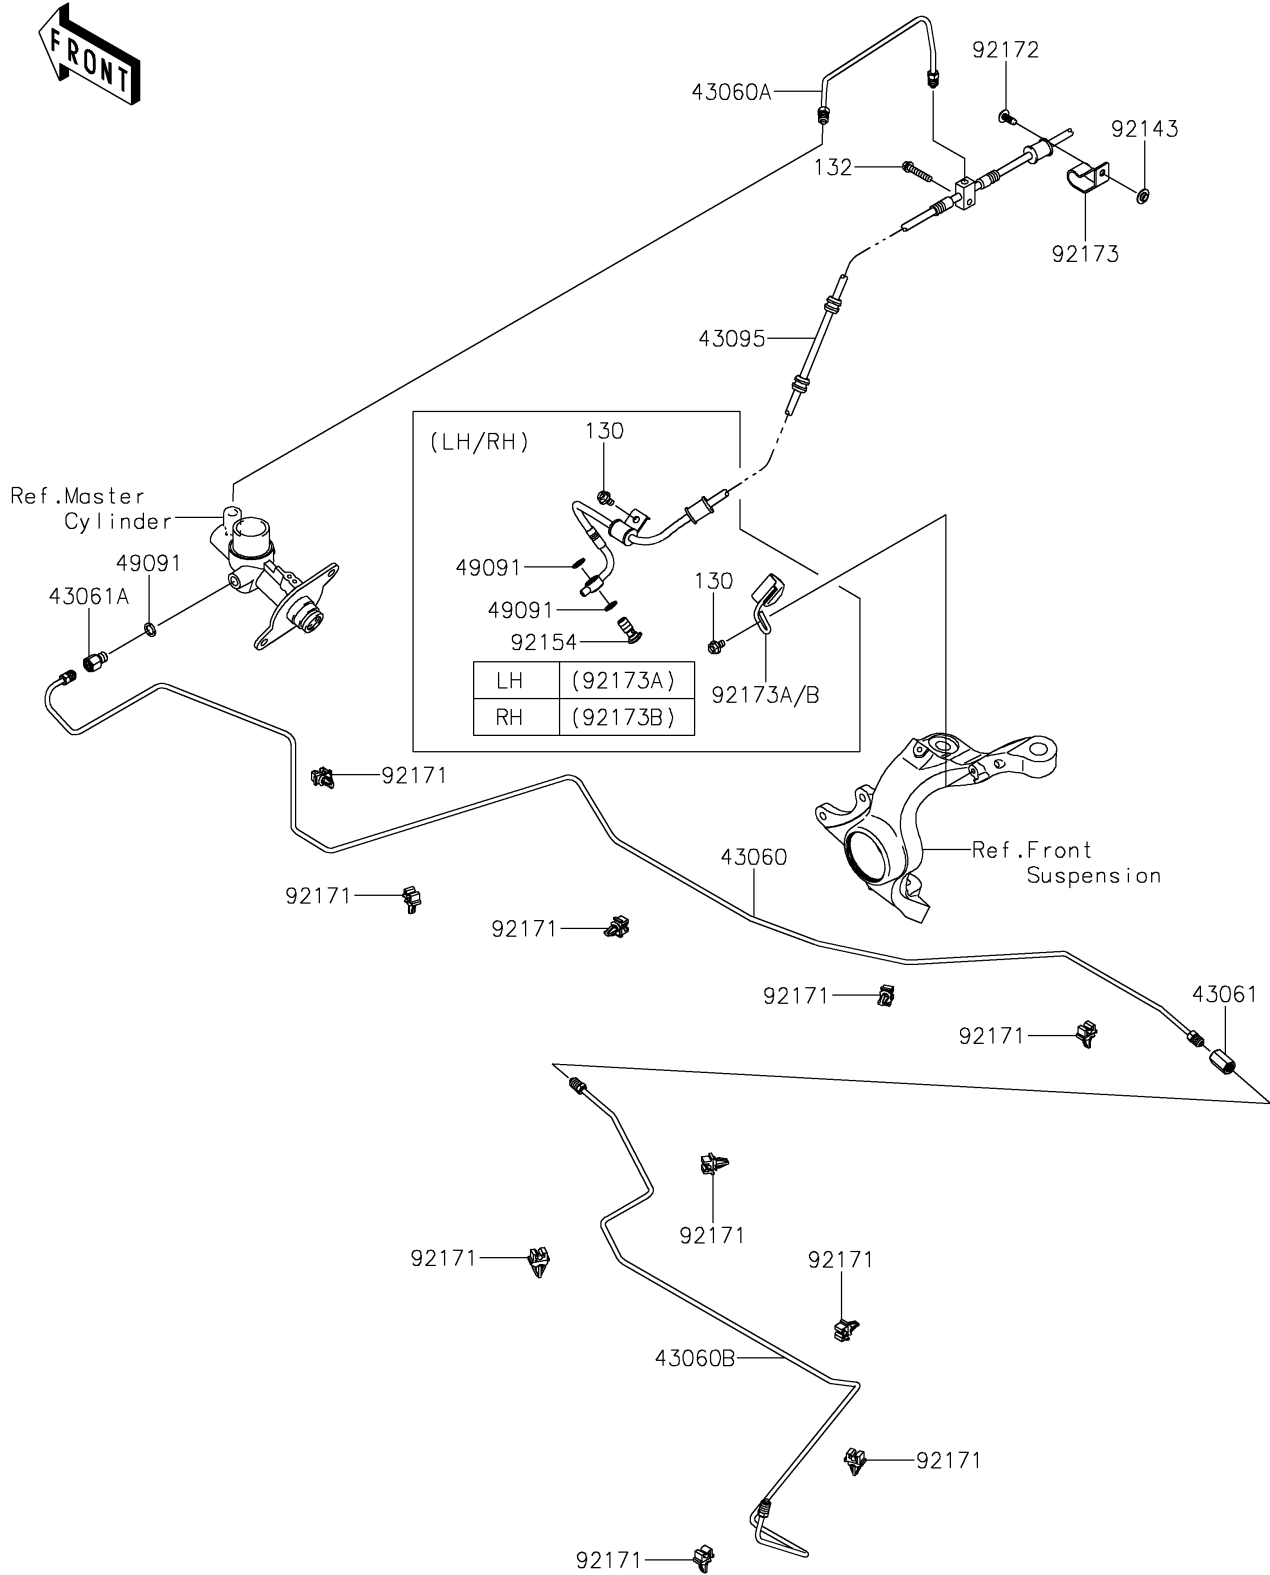

# 2024 Teryx® PARTS DIAGRAM

## Brake Piping

F2262

## 2024 Teryx® PARTS LIST

### Brake Piping

ITEM NAME	PART NUMBER	QUANTITY
PIPE-BRAKE,M/C-JOINT (Ref # 43060)	43060-0316	1
PIPE-BRAKE,M/C-FR JOINT (Ref # 43060A)	43060-0320	1
PIPE-BRAKE,JOINT-BRAKE (Ref # 43060B)	43060-0324	1
JOINT-BRAKE (Ref # 43061)	43061-0003	1
JOINT-BRAKE,M/C (Ref # 43061A)	43061-0302	1
HOSE-BRAKE,FR (Ref # 43095)	43095-1763	1
WASHER-SEAL,10.1X14.5X1.5 (Ref # 49091)	49091-0001	5
COLLAR (Ref # 92143)	92143-1087	1
BOLT,TORX,10X23 (Ref # 92154)	92154-1875	2
CLAMP (Ref # 92171)	92171-0805	10
SCREW,TAPPING,6X16 (Ref # 92172)	92172-0739	1
CLAMP (Ref # 92173)	92173-0930	1
CLAMP,LH (Ref # 92173A)	92173-0934	1
CLAMP,RH (Ref # 92173B)	92173-0935	1
BOLT-FLANGED,6X10 (Ref # 130)	130BA0610	4
BOLT-FLANGED-SMALL,6X30 (Ref # 132)	132BA0630	1