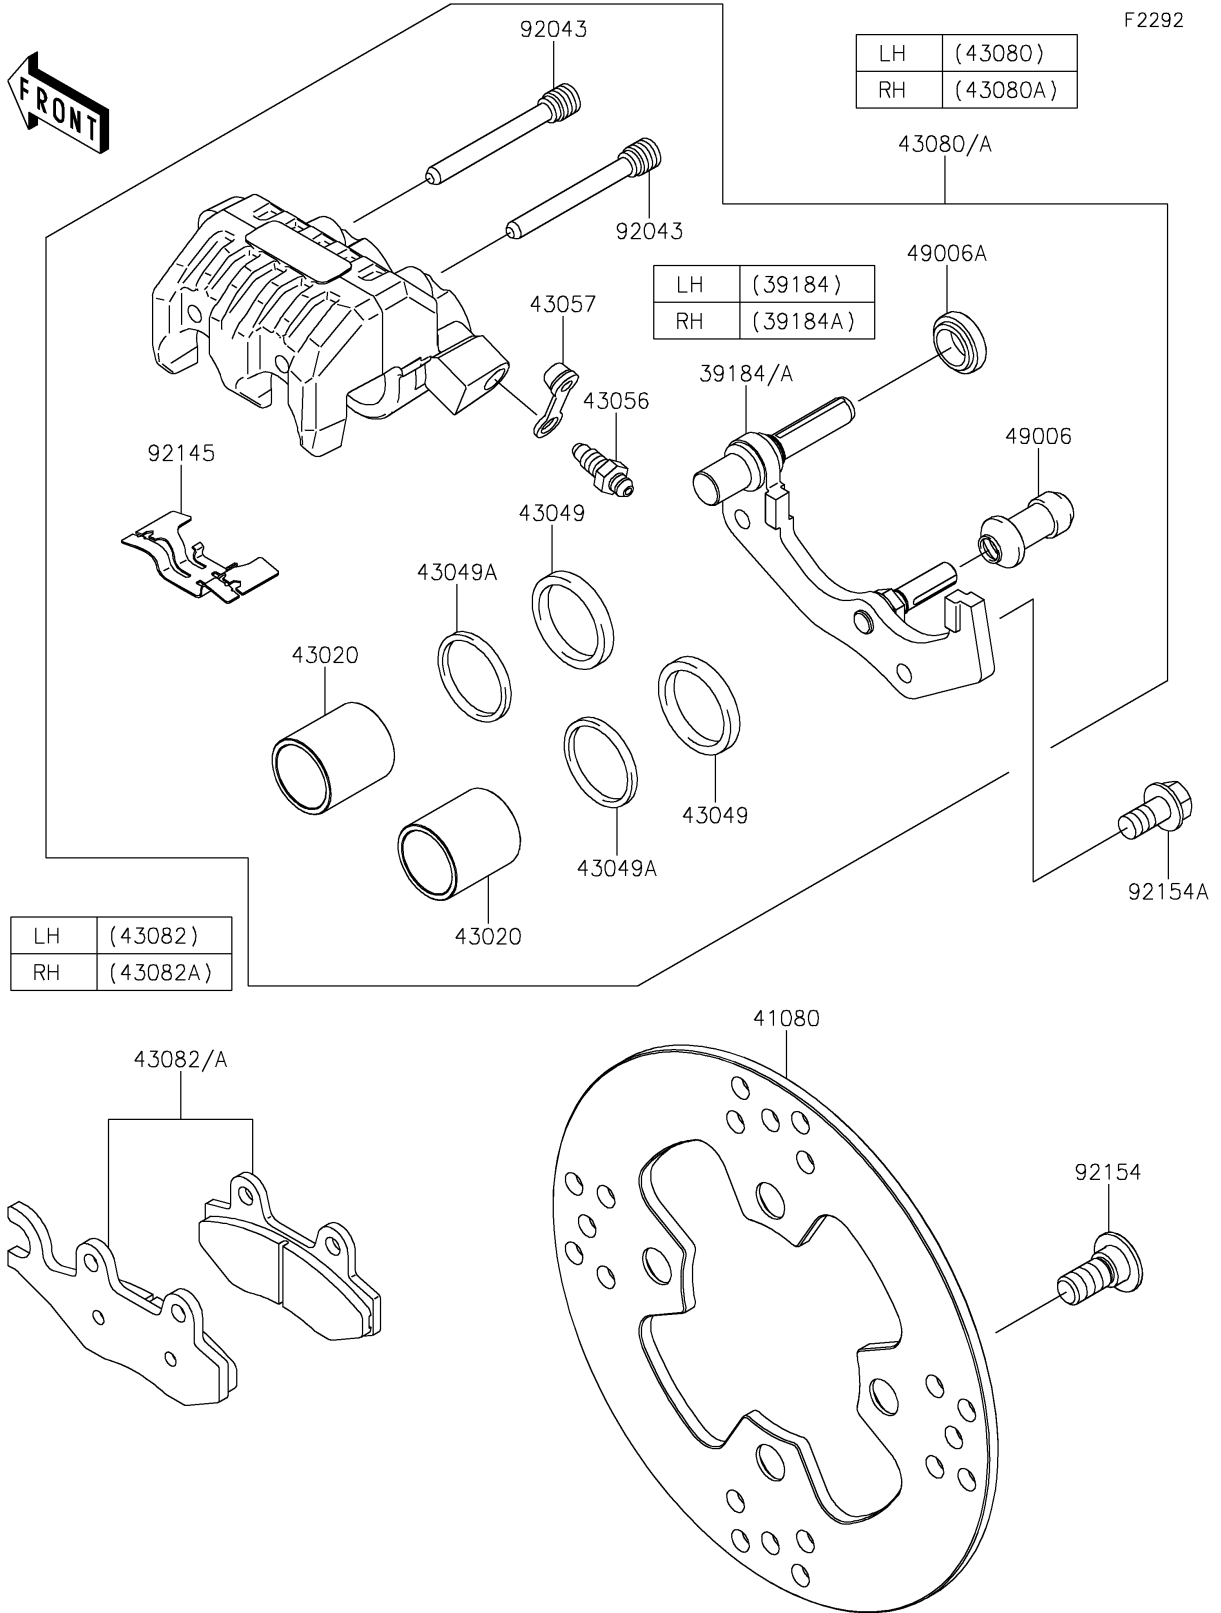

2022 Teryx PARTS DIAGRAM

Front Brake

2022 Teryx PARTS LIST

Front Brake

ITEM NAME	PART NUMBER	QUANTITY
BRACKET-ASSY,LH (Ref # 39184)	39184-0045	1
BRACKET-ASSY,RH (Ref # 39184A)	39184-0046	1
DISC,200MM (Ref # 41080)	41080-0661	2
PISTON-COMP-BRAKE (Ref # 43020)	43020-0054	4
PACKING (Ref # 43049)	43049-0556	4
PACKING (Ref # 43049A)	43049-0557	4
BREATHER-BRAKE (Ref # 43056)	43056-0055	2
CAP-BREATHER (Ref # 43057)	43057-0552	2
CALIPER-SUB-ASSY,LH (Ref # 43080)	43080-0165	1
CALIPER-SUB-ASSY,RH (Ref # 43080A)	43080-0166	1
PAD-ASSY-BRAKE,LH (Ref # 43082)	43082-0126	1
PAD-ASSY-BRAKE,RH (Ref # 43082A)	43082-0127	1
BOOT (Ref # 49006)	49006-0565	2
BOOT (Ref # 49006A)	49006-0566	2
PIN (Ref # 92043)	92043-0184	4
SPRING (Ref # 92145)	92145-0705	2
BOLT,SOCKET,10X23 (Ref # 92154)	92154-0713	8
BOLT,FLANGED,8X16 (Ref # 92154A)	92154-1952	4