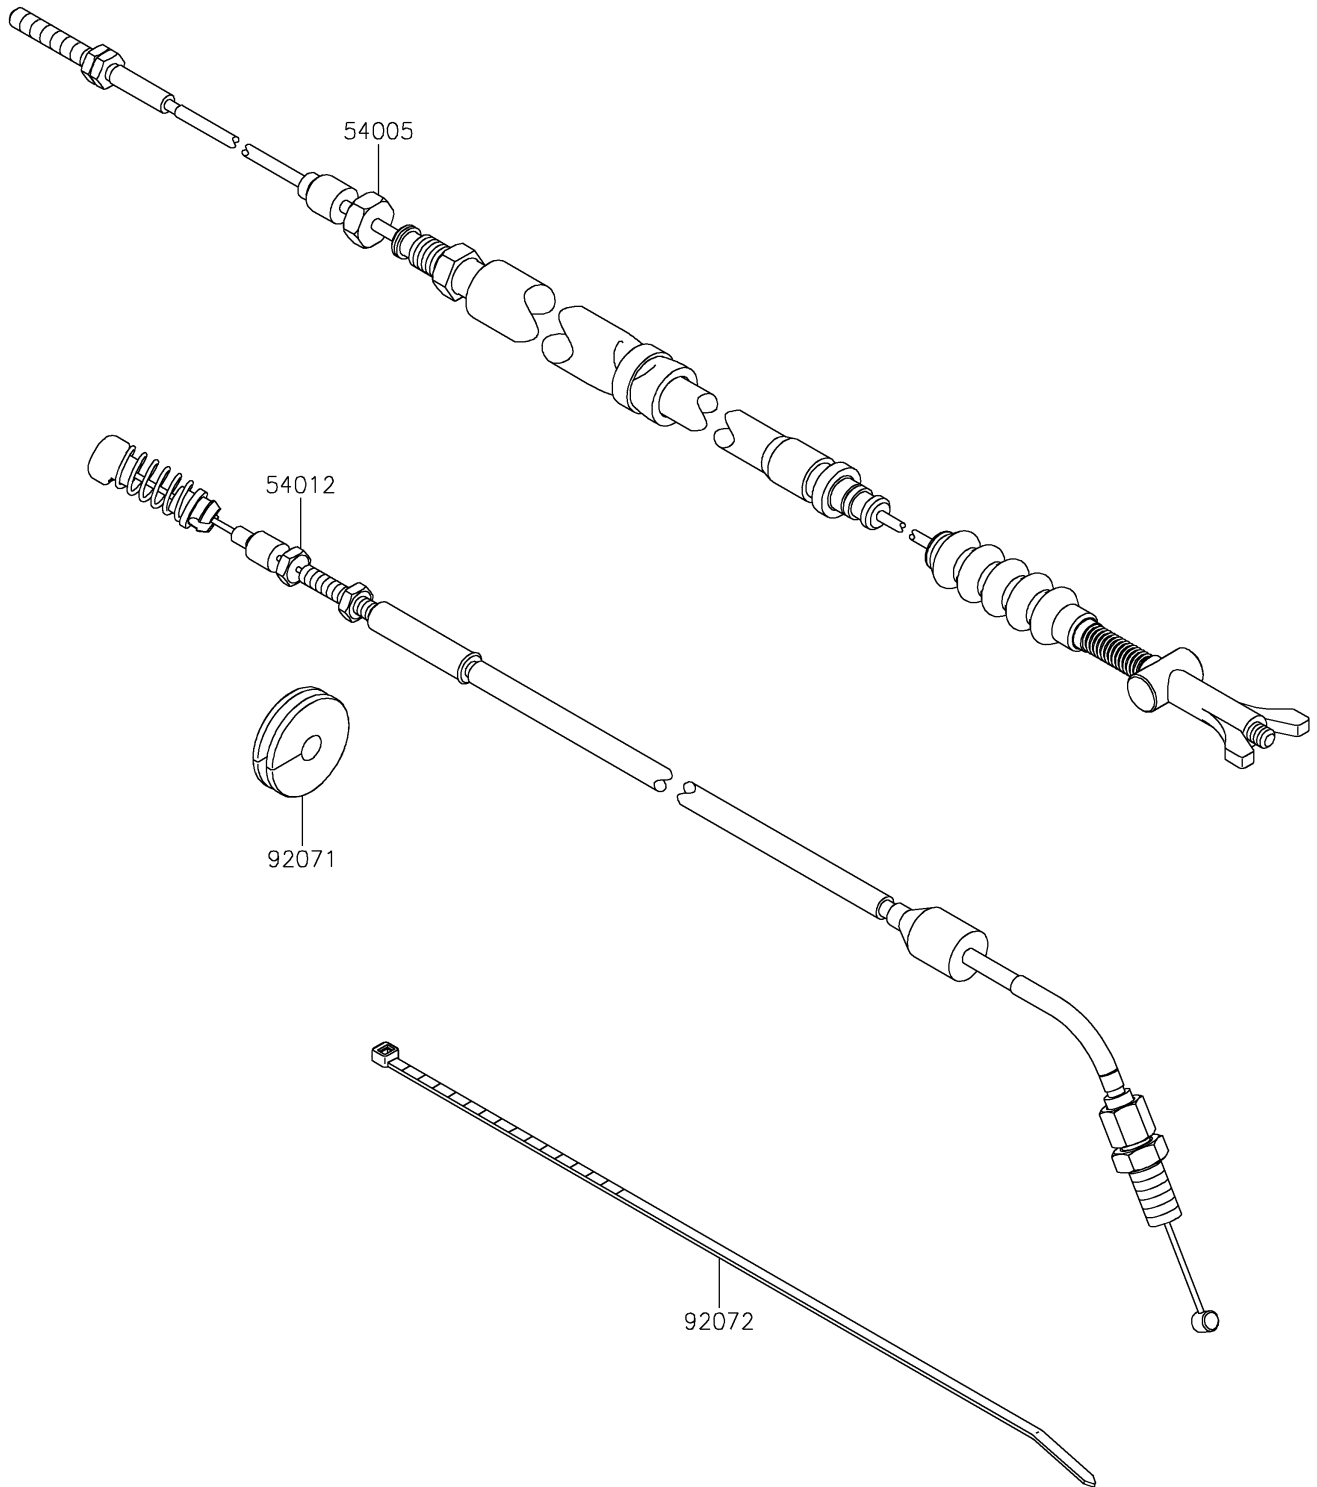

# 2022 Teryx PARTS DIAGRAM

Cables

F2540

## 2022 Teryx PARTS LIST

### Cables

ITEM NAME	PART NUMBER	QUANTITY
CABLE-BRAKE (Ref # 54005)	54005-0042	1
CABLE-THROTTLE (Ref # 54012)	54012-0700	1
GROMMET (Ref # 92071)	92071-1136	1
BAND,L=292.1 (Ref # 92072)	92072-3509	1