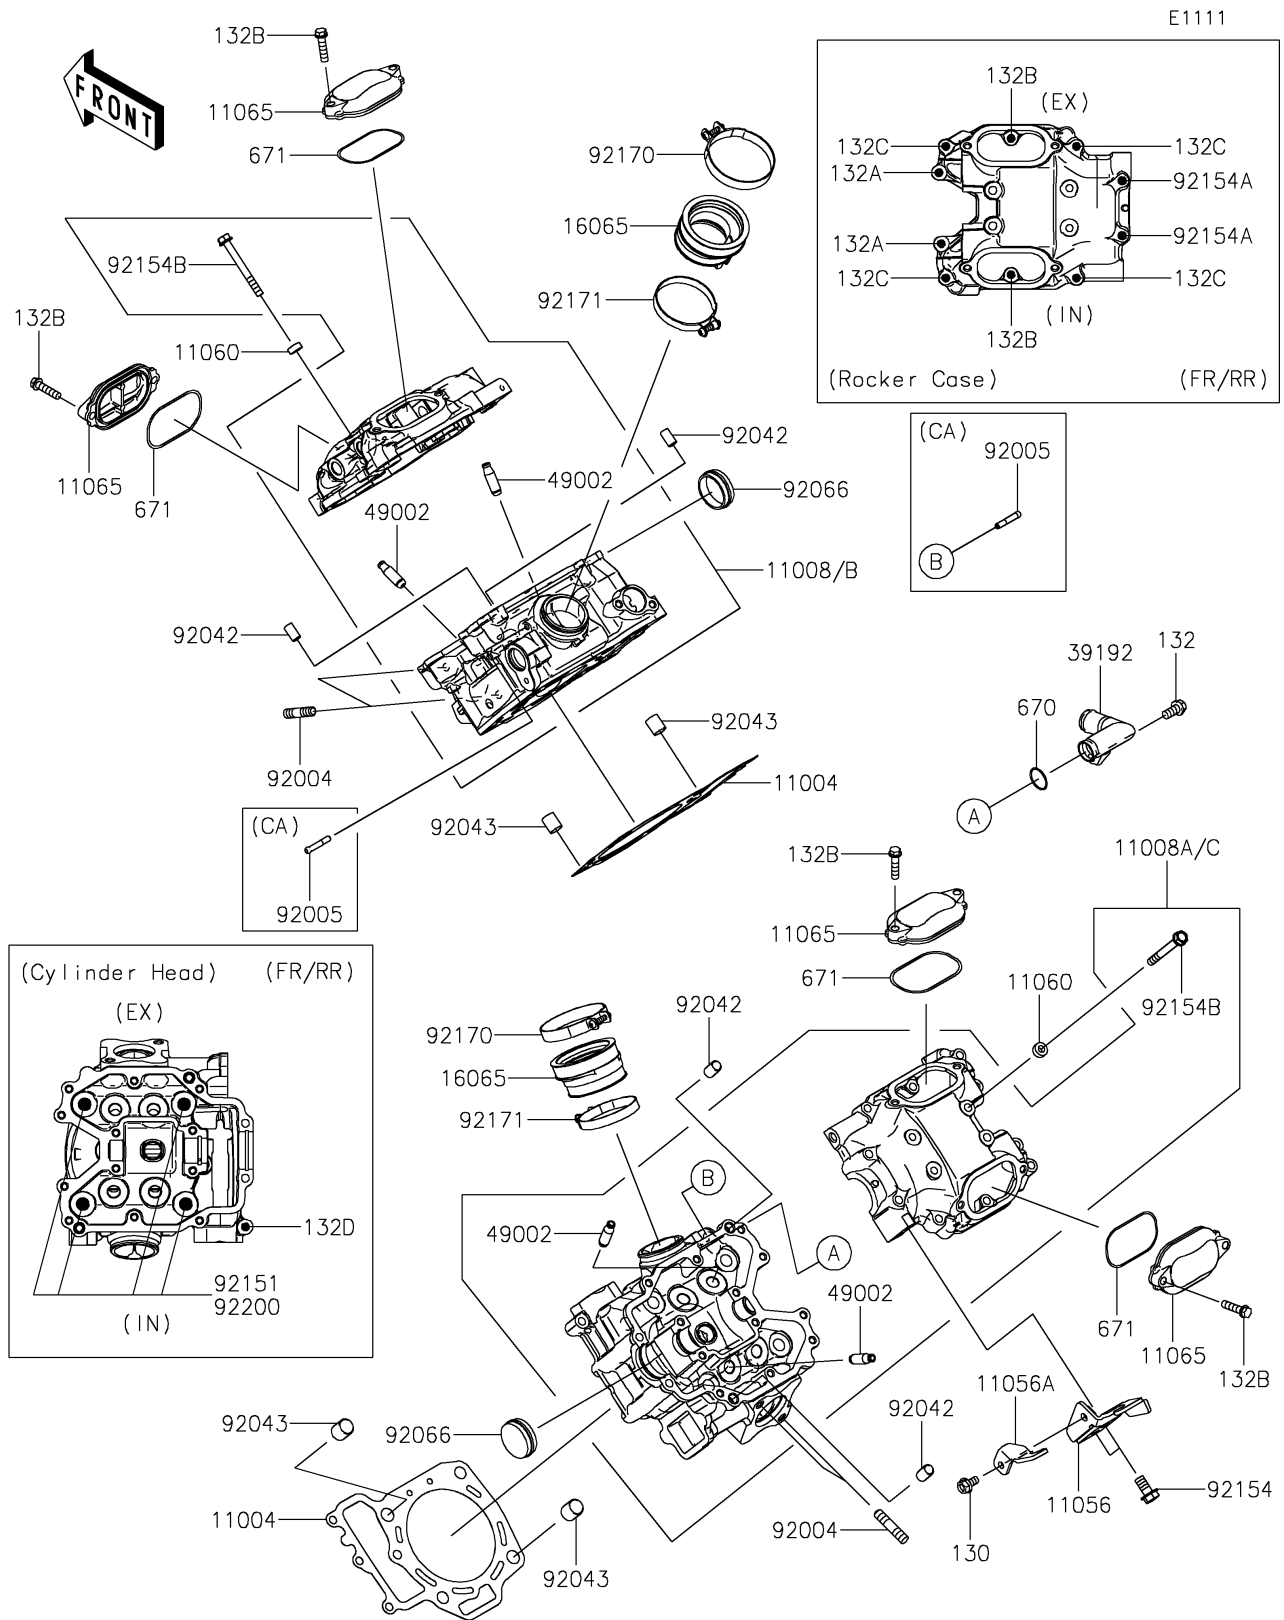

# 2024 Teryx4™ PARTS DIAGRAM

## Cylinder Head

### Cylinder Head

ITEM NAME	PART NUMBER	QUANTITY
GASKET-HEAD (Ref # 11004)	11004-0713	2
HEAD-COMP-CYLINDER,FR (Ref # 11008)	11008-1491	1
HEAD-COMP-CYLINDER,RR (Ref # 11008A)	11008-1492	1
HEAD-COMP-CYLINDER,FR (Ref # 11008B)	11008-1493	1
HEAD-COMP-CYLINDER,RR (Ref # 11008C)	11008-1494	1
BRACKET (Ref # 11056)	11056-1410	1
BRACKET (Ref # 11056A)	11056-1411	1
GASKET,6.2X12X0.3 (Ref # 11060)	11060-1994	8
CAP,ROCKER CASE (Ref # 11065)	11065-0724	4
HOLDER-CARBURETOR (Ref # 16065)	16065-0118	2
PIPE-WATER,RR (Ref # 39192)	39192-0119	1
GUIDE-VALVE (Ref # 49002)	49002-0706	8
STUD,8X22 (Ref # 92004)	92004-1217	4
FITTING (Ref # 92005)	92005-1264	2
PIN,DOWEL,6.3X8X14 (Ref # 92042)	92042-007	4
PIN,10.1X12X14 (Ref # 92043)	92043-4009	4
PLUG (Ref # 92066)	92066-0904	2
BOLT,FLANGED,10X150 (Ref # 92151)	92151-1917	8
BOLT,FLANGED,8X20 (Ref # 92154)	92154-0885	2
BOLT,FLANGED,6X130 (Ref # 92154A)	92154-0993	4
BOLT,FLANGED,6X55 (Ref # 92154B)	92154-7447	8
CLAMP (Ref # 92170)	92170-1448	2
CLAMP (Ref # 92171)	92171-0722	2
WASHER,11.5X20.5X1.6 (Ref # 92200)	92200-1128	8
BOLT-FLANGED,6X12 (Ref # 130)	130BA0612	1
BOLT-FLANGED-SMALL,6X12 (Ref # 132)	132BA0612	1
BOLT-FLANGED-SMALL,6X20 (Ref # 132A)	132BA0620	4
BOLT-FLANGED-SMALL,6X25 (Ref # 132B)	132BA0625	12
BOLT-FLANGED-SMALL,6X30 (Ref # 132C)	132BA0630	8

## Cylinder Head

ITEM NAME	PART NUMBER	QUANTITY
BOLT-FLANGED-SMALL,6X95 (Ref # 132D)	132BA0695	2
O RING,16MM (Ref # 670)	670B2016	1
O RING,55MM (Ref # 671)	671D2555	4