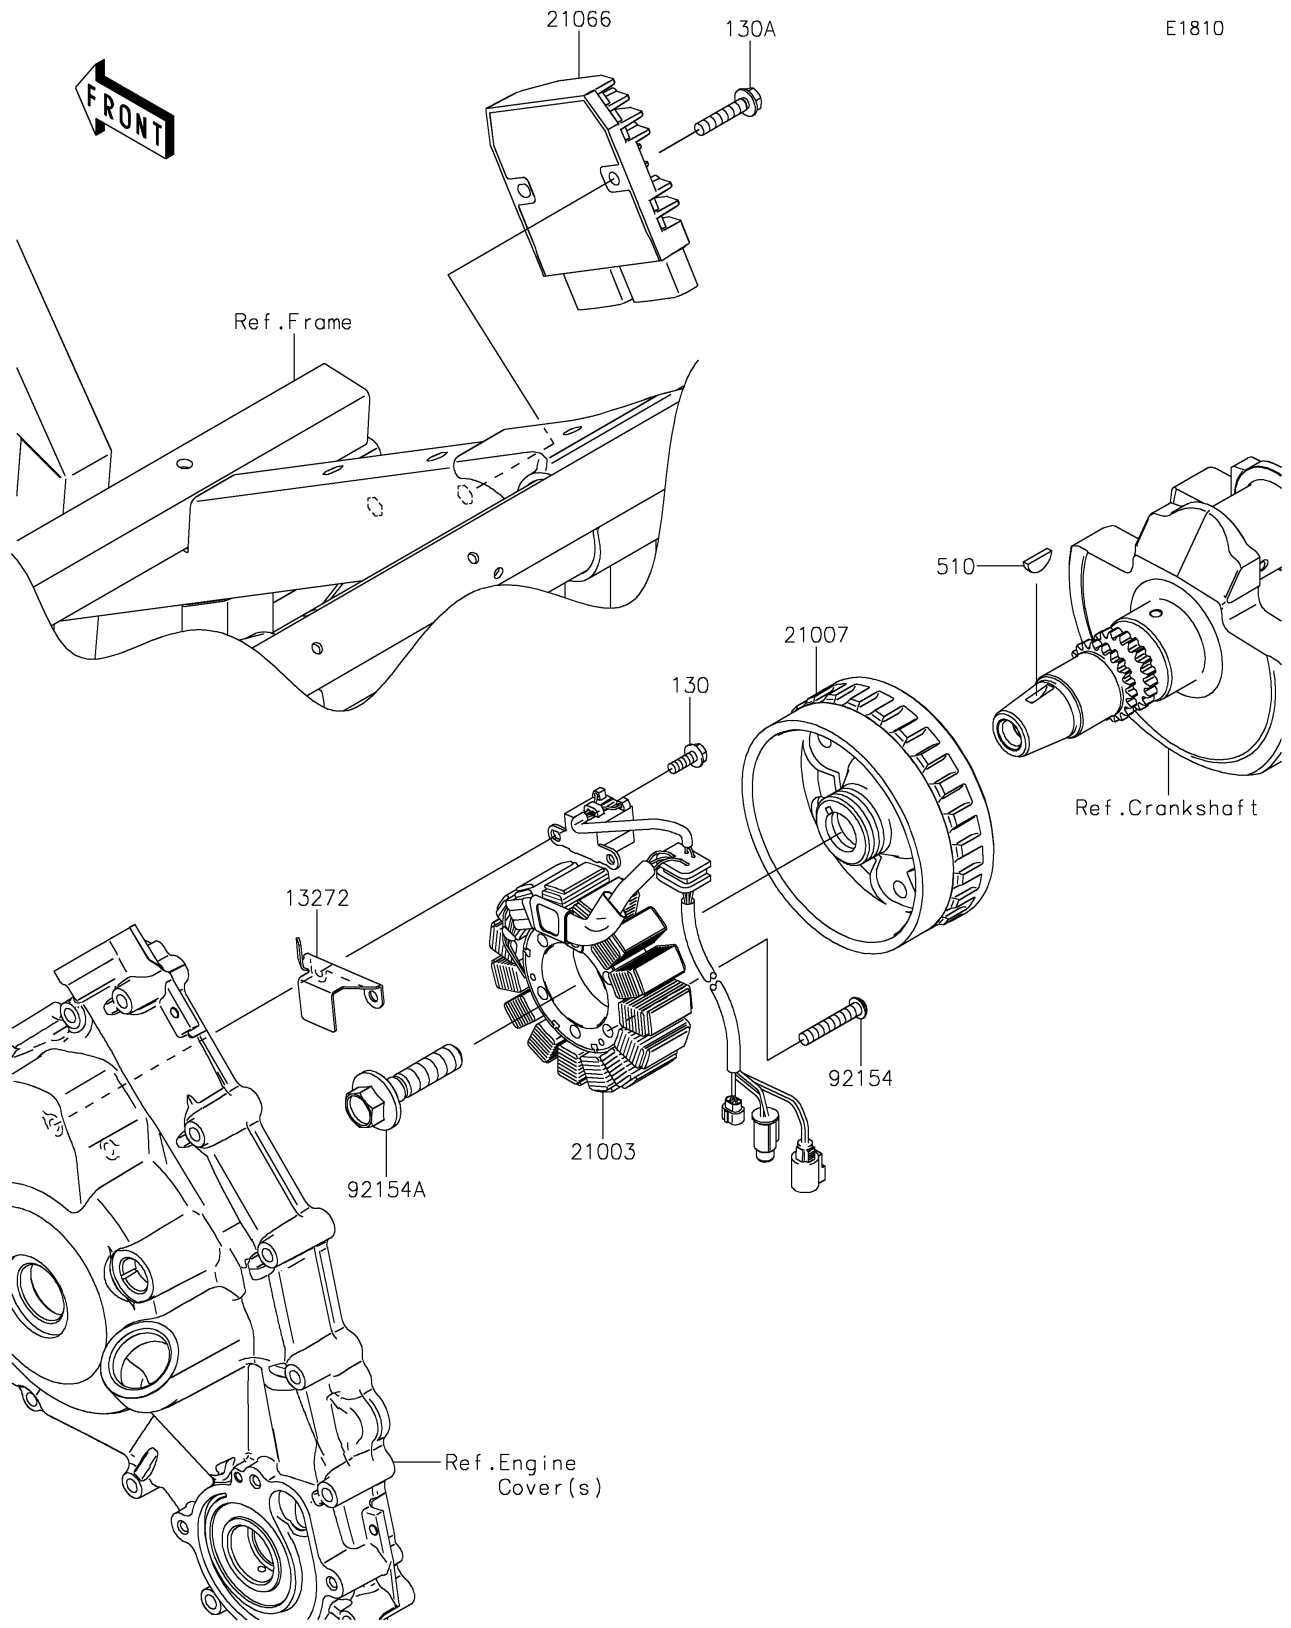

# 2023 TERYX4™ PARTS DIAGRAM

Generator

E1810

## 2023 TERYX4™ PARTS LIST

### Generator

ITEM NAME	PART NUMBER	QUANTITY
PLATE (Ref # 13272)	13272-1222	1
STATOR (Ref # 21003)	21003-0166	1
ROTOR (Ref # 21007)	21007-0565	1
REGULATOR-VOLTAGE (Ref # 21066)	21066-0771	1
BOLT,TORX,6X35 (Ref # 92154)	92154-1007	4
BOLT,12X50 (Ref # 92154A)	92154-1826	1
BOLT-FLANGED,5X14 (Ref # 130)	130BA0514	2
BOLT-FLANGED,6X30 (Ref # 130A)	130BA0630	2
KEY-WOODRUFF (Ref # 510)	510A4200	1