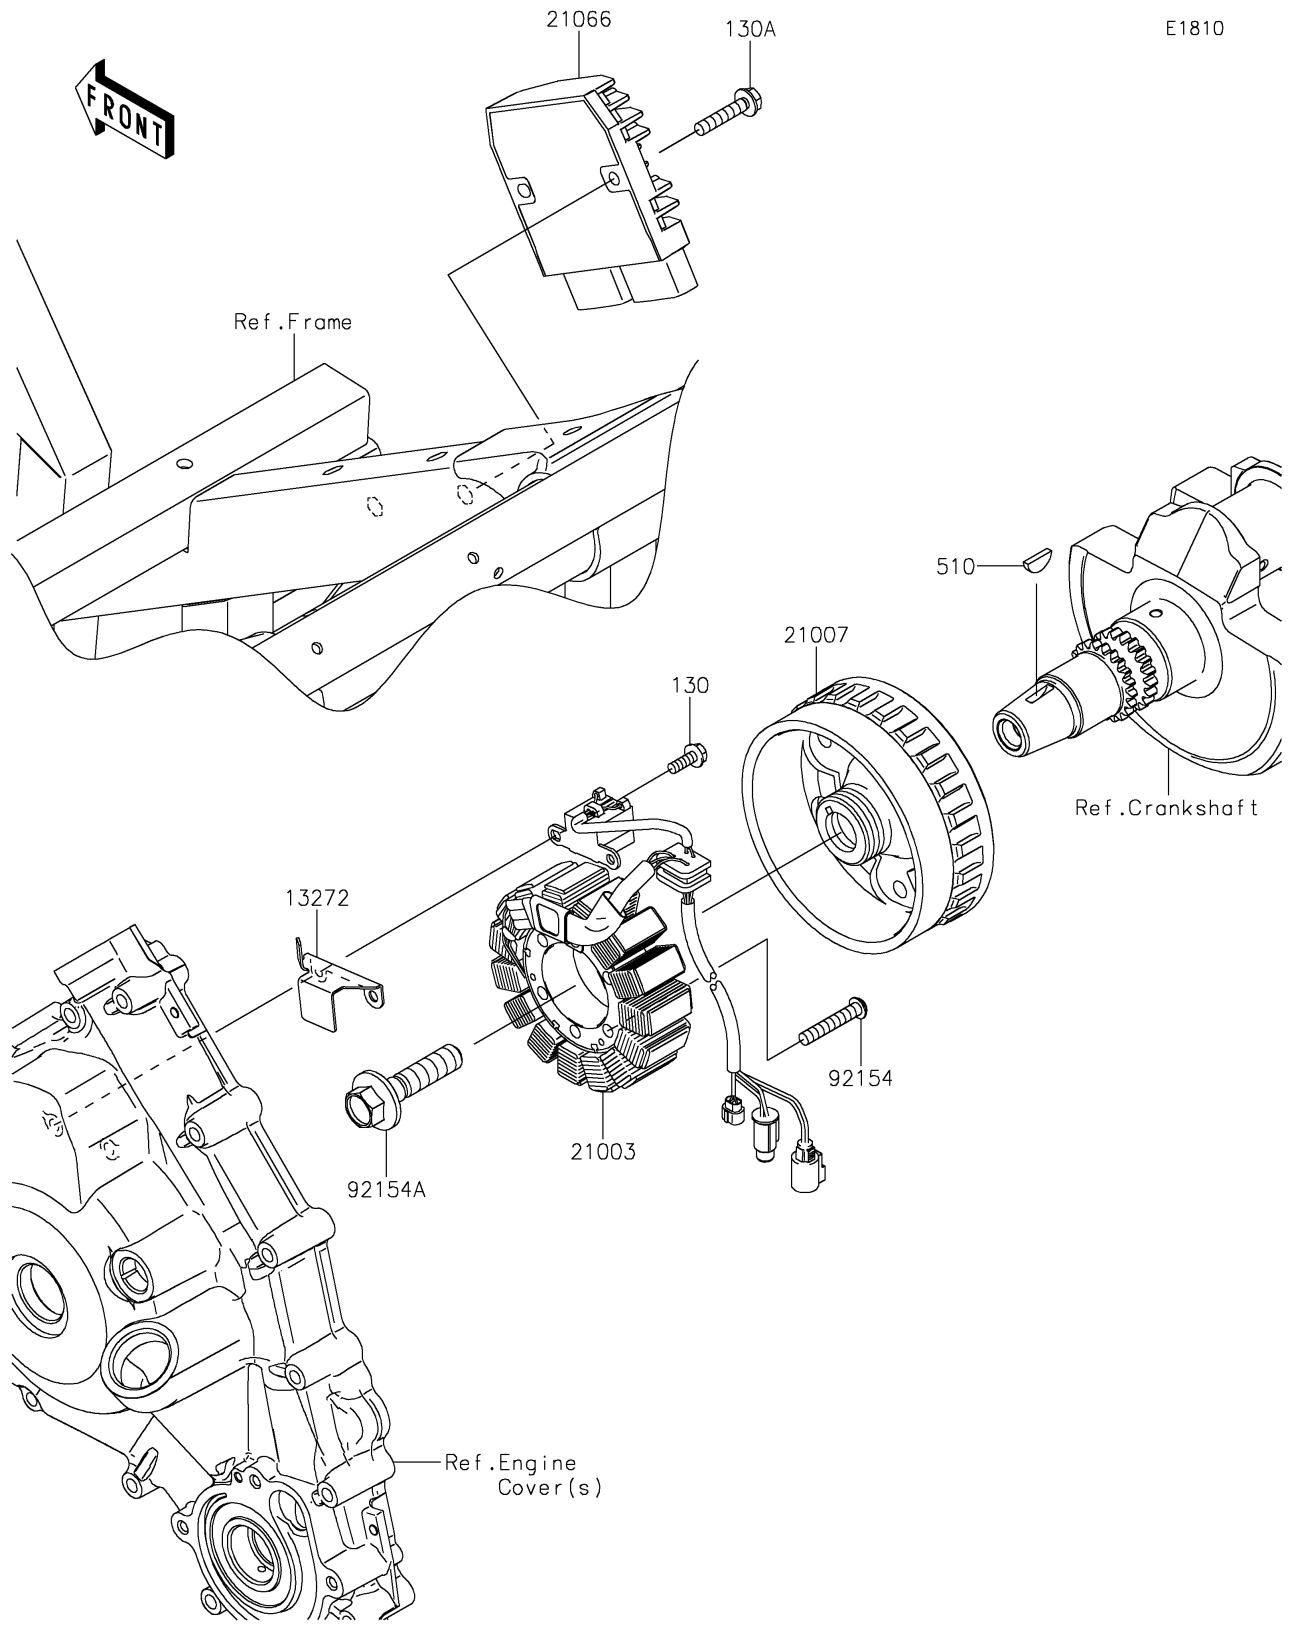

# 2025 TERYX4™ PARTS DIAGRAM

Generator

E1810

## 2025 TERYX4™ PARTS LIST

### Generator

ITEM NAME	PART NUMBER	QUANTITY
PLATE (Ref # 13272)	13272-1222	1
STATOR (Ref # 21003)	21003-0166	1
ROTOR (Ref # 21007)	21007-0565	1
REGULATOR-VOLTAGE (Ref # 21066)	21066-0771	1
BOLT,TORX,6X35 (Ref # 92154)	92154-1007	4
BOLT,12X50 (Ref # 92154A)	92154-1826	1
BOLT-FLANGED,5X14 (Ref # 130)	130BA0514	2
BOLT-FLANGED,6X30 (Ref # 130A)	130BA0630	2
KEY-WOODRUFF (Ref # 510)	510A4200	1