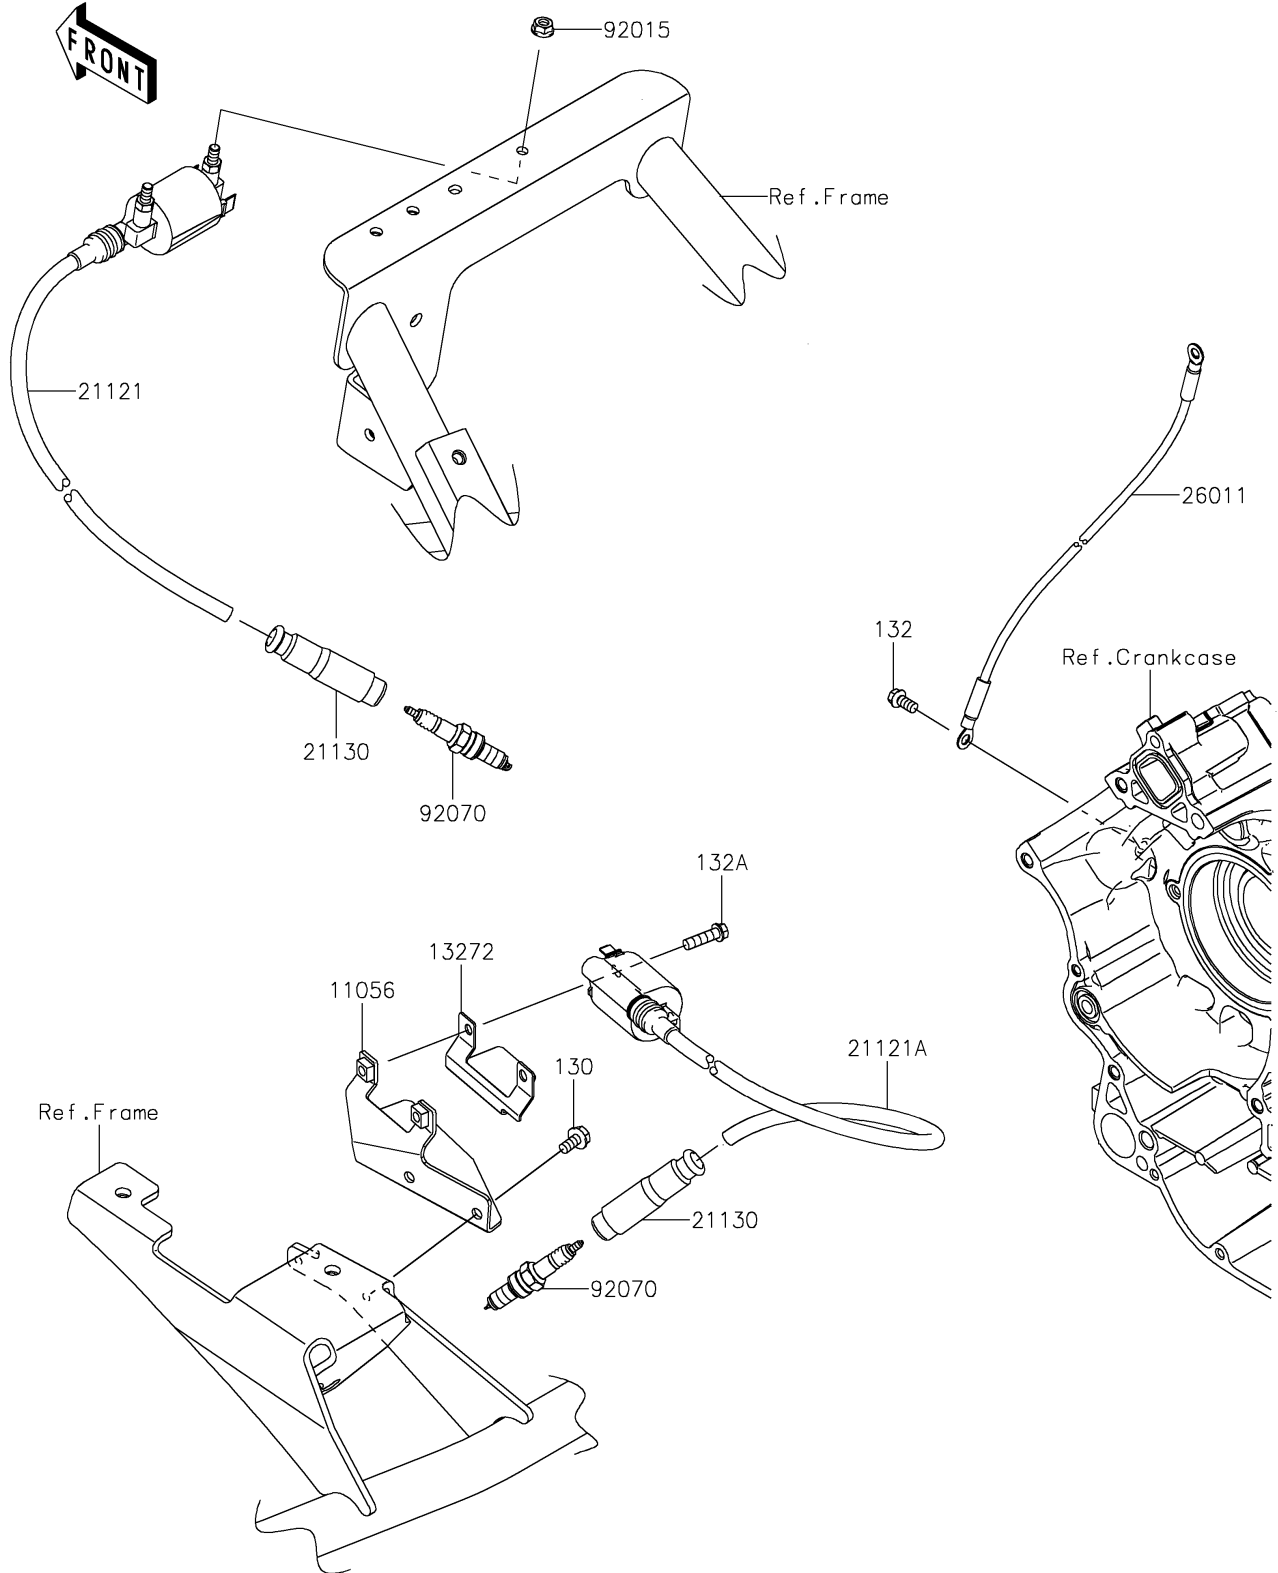

# 2022 TERYX4™ PARTS DIAGRAM

## Ignition System

E1830

## 2022 TERYX4™ PARTS LIST

### Ignition System

ITEM NAME	PART NUMBER	QUANTITY
BRACKET (Ref # 11056)	11056-2673	1
PLATE (Ref # 13272)	13272-1541	1
COIL-IGNITION (Ref # 21121)	21121-0716	1
COIL-IGNITION (Ref # 21121A)	21121-0717	1
CAP-SPARK PLUG (Ref # 21130)	21130-1071	2
WIRE-LEAD (Ref # 26011)	26011-0712	1
NUT,FLANGED,6MM (Ref # 92015)	92015-1367	2
PLUG-SPARK,CPR7EA-9(NGK) (Ref # 92070)	92070-0022	2
BOLT-FLANGED,6X12 (Ref # 130)	130BA0612	2
BOLT-FLANGED-SMALL,6X12 (Ref # 132)	132BA0612	1
BOLT-FLANGED-SMALL,6X22 (Ref # 132A)	132BA0622	2