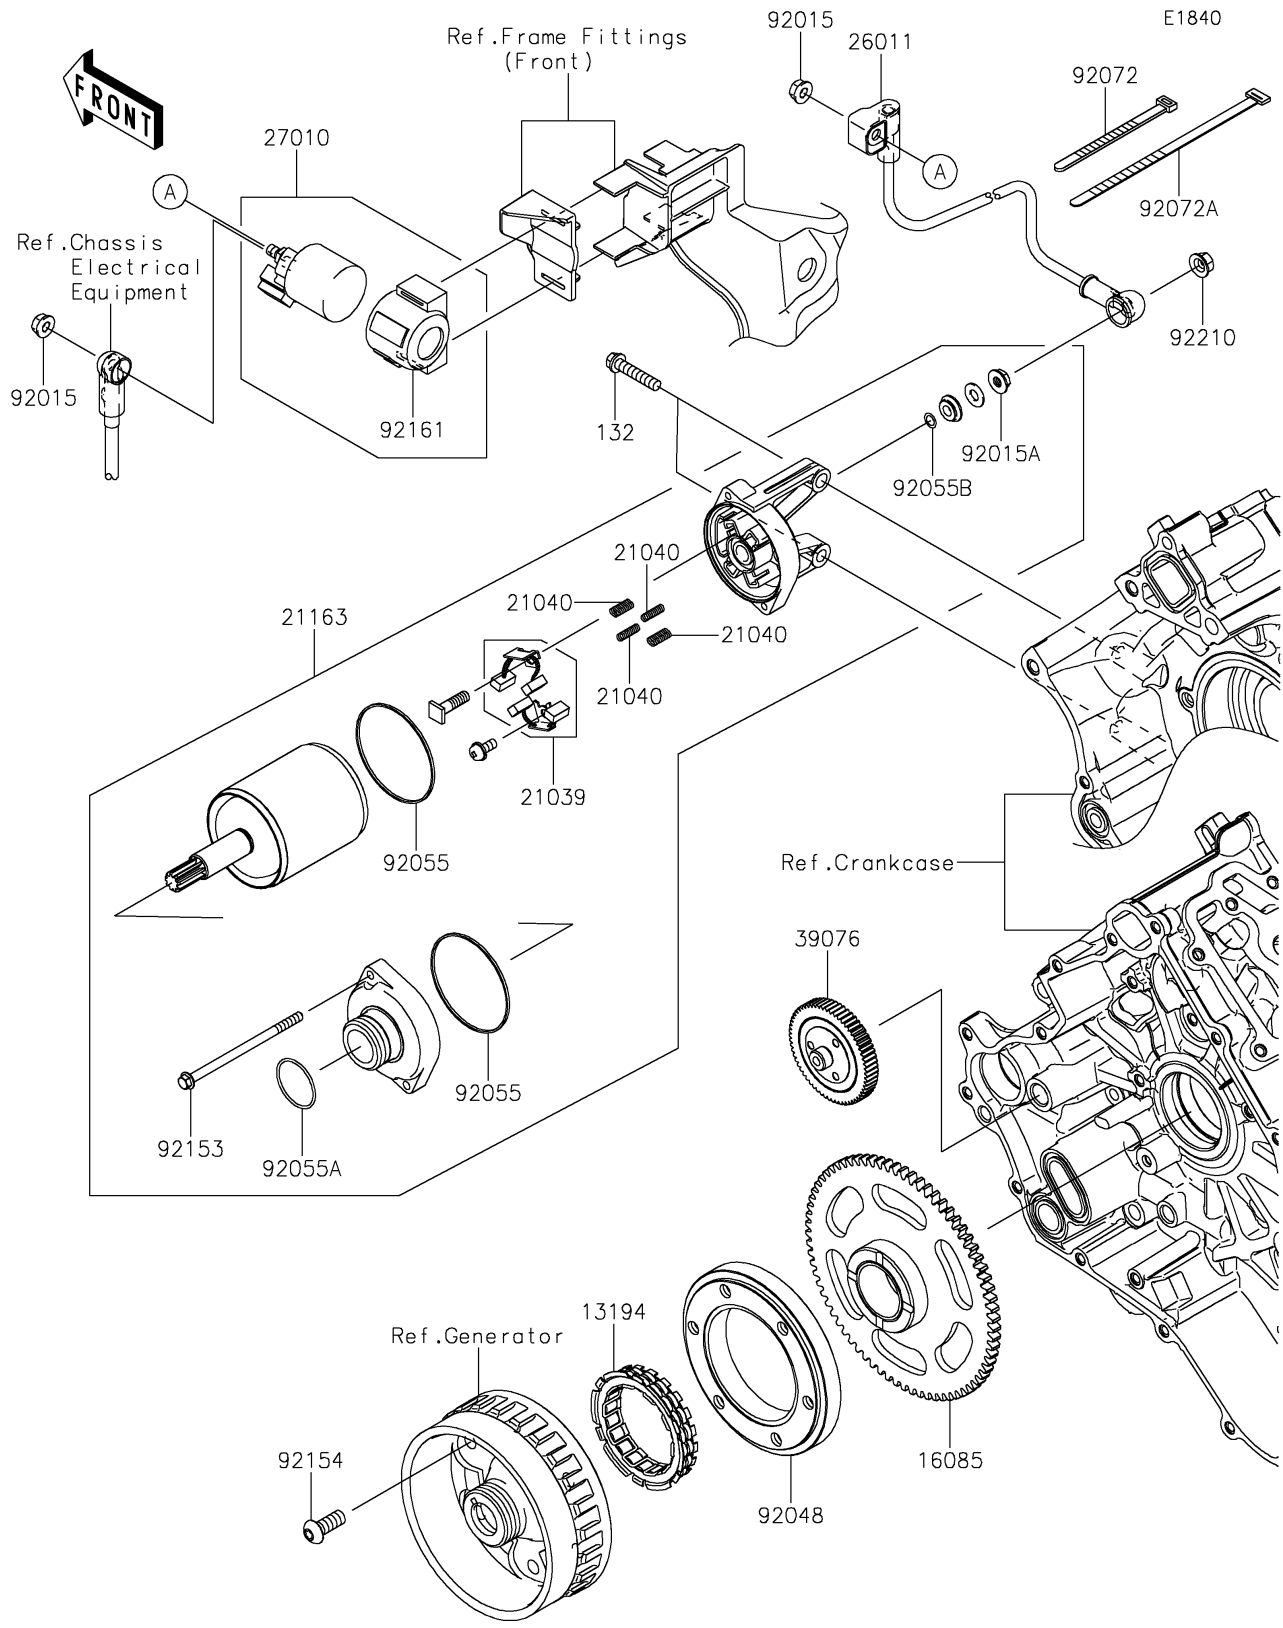

# 2025 TERYX4™ PARTS DIAGRAM

## Starter Motor

## 2025 TERYX4™ PARTS LIST

### Starter Motor

ITEM NAME	PART NUMBER	QUANTITY
CLUTCH-ONEWAY (Ref # 13194)	13194-1094	1
GEAR,STARTER (Ref # 16085)	16085-0591	1
BRUSH,CARBON (Ref # 21039)	21039-0004	1
SPRING-BRUSH (Ref # 21040)	21040-0003	4
STARTER-ELECTRIC (Ref # 21163)	21163-0037	1
WIRE-LEAD (Ref # 26011)	26011-0901	1
SWITCH,MAGNETIC (Ref # 27010)	27010-0766	1
LIMITER,STARTER (Ref # 39076)	39076-0555	1
NUT,FLANGED,6MM (Ref # 92015)	92015-1367	2
NUT,STARTER MOTOR (Ref # 92015A)	92015-1476	1
RACE,ONEWAY CLUTCH (Ref # 92048)	92048-0553	1
RING-O (Ref # 92055)	92055-0136	2
RING-O (Ref # 92055A)	92055-1276	1
RING-O,4.5X2.0 (Ref # 92055B)	92055-1370	1
BAND,L=123 (Ref # 92072)	92072-030	1
BAND,L=186 (Ref # 92072A)	92072-056	1
BOLT (Ref # 92153)	92153-1850	2
BOLT,TORX,8X20 (Ref # 92154)	92154-0421	6
DAMPER,MAGNETIC SWITCH (Ref # 92161)	92161-1722	1
NUT,6MM (Ref # 92210)	92210-0188	1
BOLT-FLANGED-SMALL,6X30 (Ref # 132)	132BA0630	2