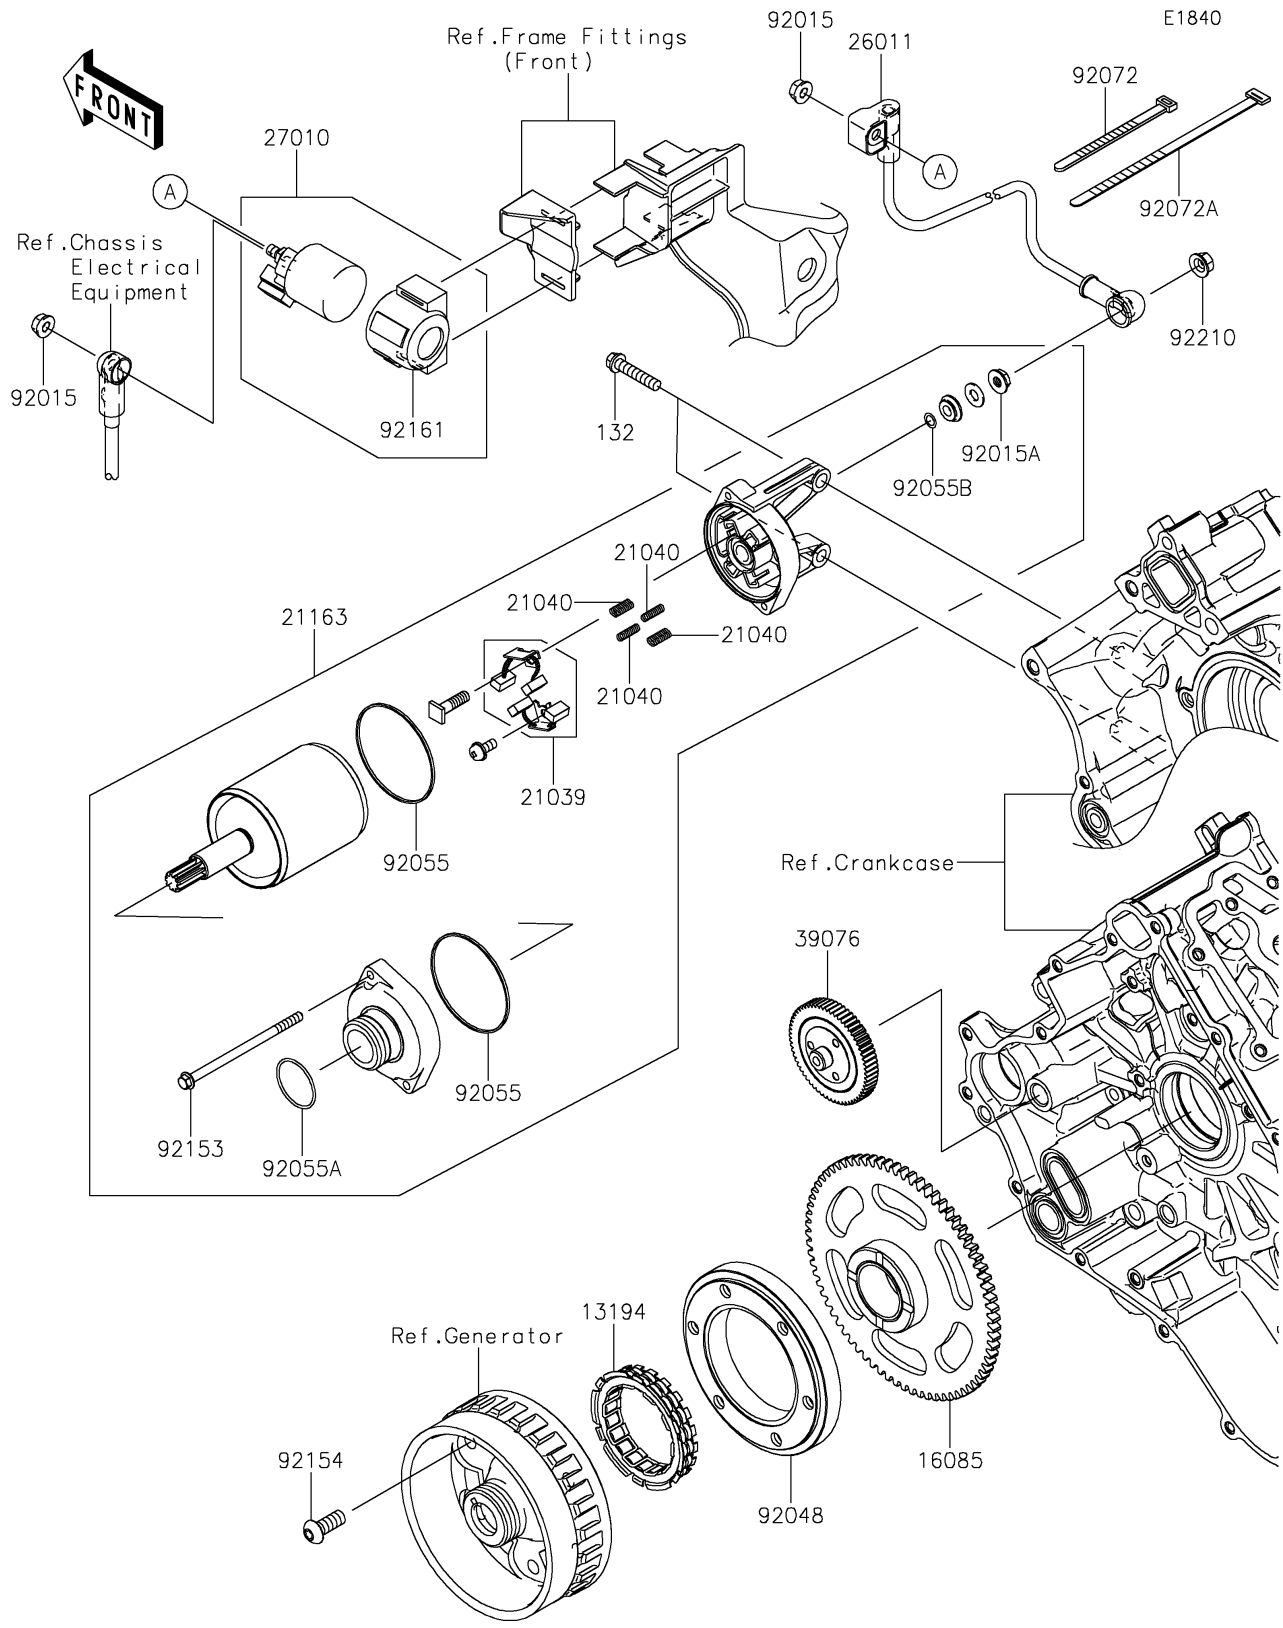

2025 Teryx4 PARTS DIAGRAM

Starter Motor

2025 Teryx4 PARTS LIST

Starter Motor

ITEM NAME	PART NUMBER	QUANTITY
CLUTCH-ONEWAY (Ref # 13194)	13194-1094	1
GEAR,STARTER (Ref # 16085)	16085-0591	1
BRUSH,CARBON (Ref # 21039)	21039-0004	1
SPRING-BRUSH (Ref # 21040)	21040-0003	4
STARTER-ELECTRIC (Ref # 21163)	21163-0037	1
WIRE-LEAD (Ref # 26011)	26011-0901	1
SWITCH,MAGNETIC (Ref # 27010)	27010-0766	1
LIMITER,STARTER (Ref # 39076)	39076-0555	1
NUT,FLANGED,6MM (Ref # 92015)	92015-1367	2
NUT,STARTER MOTOR (Ref # 92015A)	92015-1476	1
RACE,ONEWAY CLUTCH (Ref # 92048)	92048-0553	1
RING-O (Ref # 92055)	92055-0136	2
RING-O (Ref # 92055A)	92055-1276	1
RING-O,4.5X2.0 (Ref # 92055B)	92055-1370	1
BAND,L=123 (Ref # 92072)	92072-030	1
BAND,L=186 (Ref # 92072A)	92072-056	1
BOLT (Ref # 92153)	92153-1850	2
BOLT,TORX,8X20 (Ref # 92154)	92154-0421	6
DAMPER,MAGNETIC SWITCH (Ref # 92161)	92161-1722	1
NUT,6MM (Ref # 92210)	92210-0188	1
BOLT-FLANGED-SMALL,6X30 (Ref # 132)	132BA0630	2