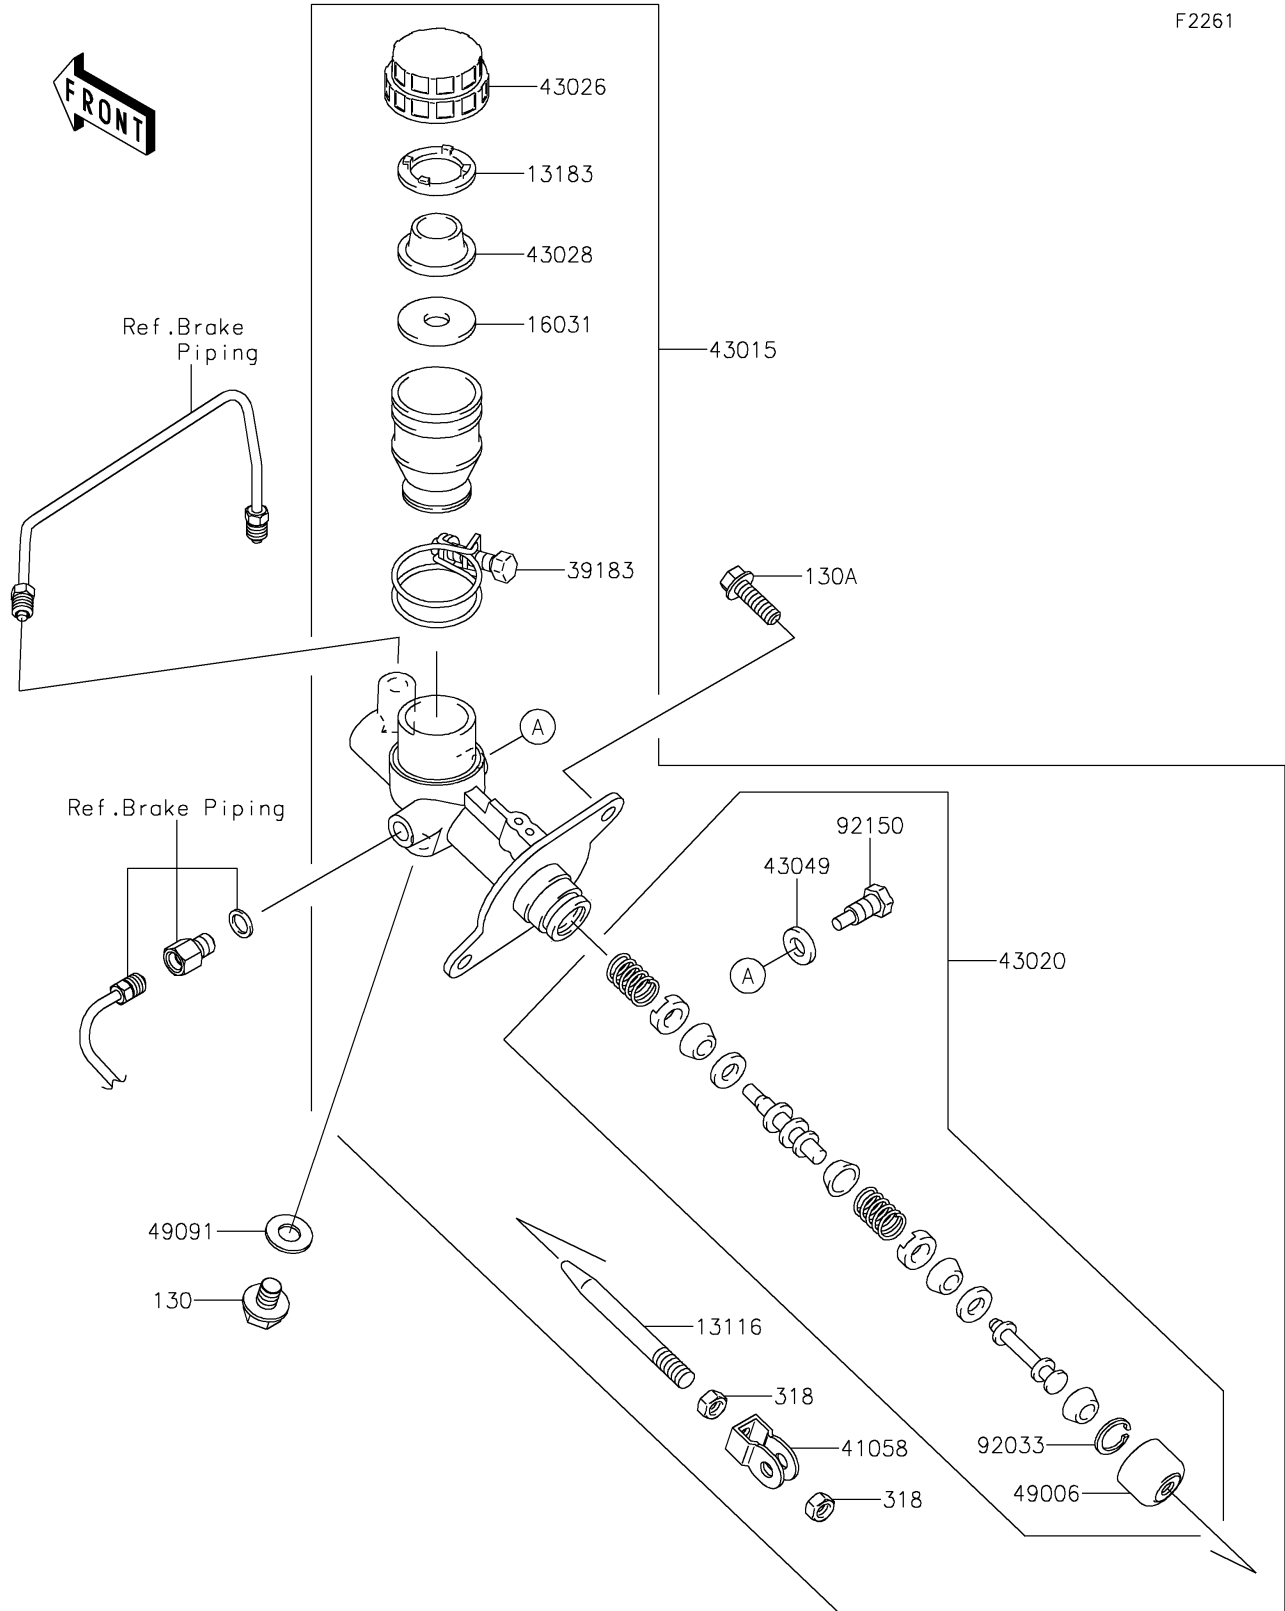

2022 TERYX4™ PARTS DIAGRAM

Master Cylinder

F2261

2022 TERYX4™ PARTS LIST

Master Cylinder

ITEM NAME	PART NUMBER	QUANTITY
ROD-PUSH (Ref # 13116)	13116-1134	1
PLATE (Ref # 13183)	13183-1306	1
FLOAT (Ref # 16031)	16031-1069	1
BAND-ASSY (Ref # 39183)	39183-1055	1
RODEND-BRAKE (Ref # 41058)	41058-1057	1
CYLINDER-ASSY-MASTER (Ref # 43015)	43015-1683	1
PISTON-COMP-BRAKE (Ref # 43020)	43020-1124	1
CAP-BRAKE (Ref # 43026)	43026-1067	1
DIAPHRAGM (Ref # 43028)	43028-1078	1
PACKING (Ref # 43049)	43049-1065	1
BOOT (Ref # 49006)	49006-1245	1
WASHER-SEAL,10.1X14.5X1.5 (Ref # 49091)	49091-0001	1
RING-SNAP (Ref # 92033)	92033-1255	1
BOLT,STOP (Ref # 92150)	92150-1165	1
BOLT-FLANGED,10X12 (Ref # 130)	130AA1012	1
BOLT-FLANGED,8X25 (Ref # 130A)	130BA0825	2
NUT-HEX-SMALL,8MM (Ref # 318)	318BA0800	2