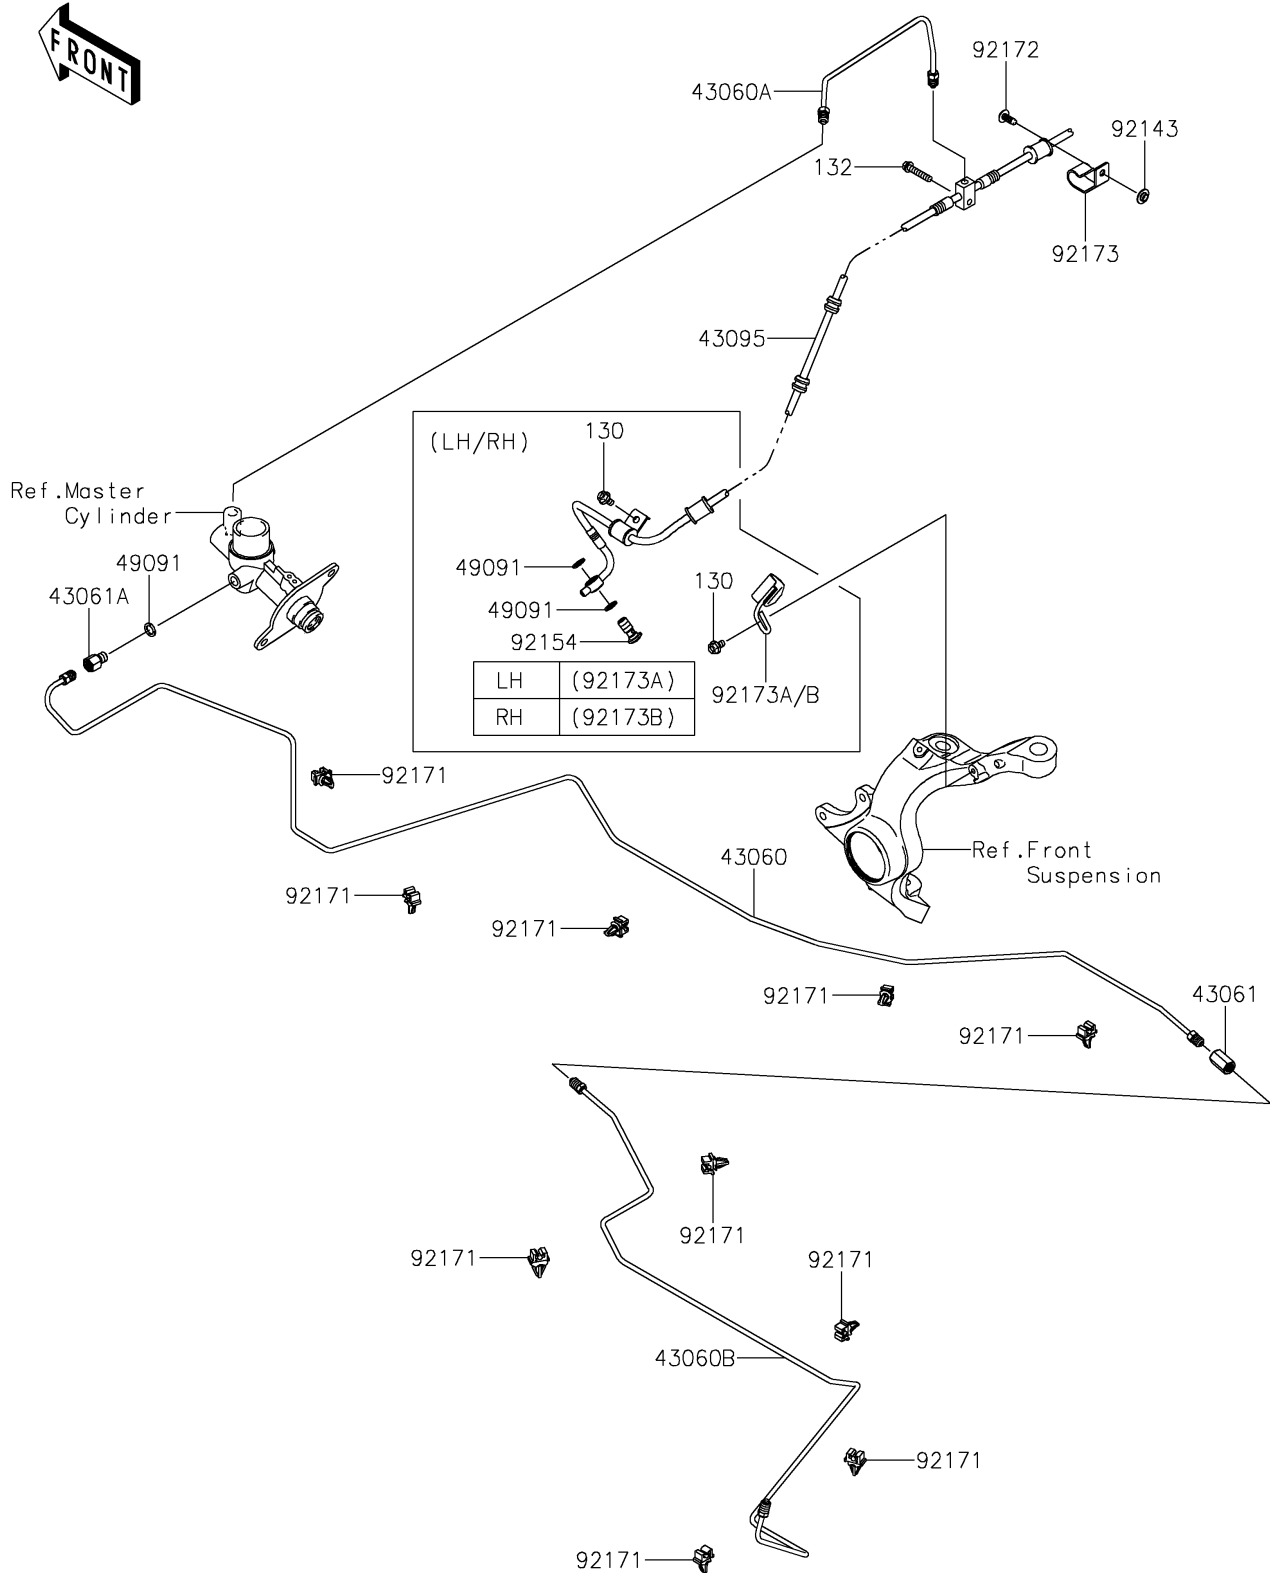

2024 TERYX4™ PARTS DIAGRAM

Brake Piping

F2262

2024 TERYX4™ PARTS LIST

Brake Piping

ITEM NAME	PART NUMBER	QUANTITY
PIPE-BRAKE,M/C-JOINT (Ref # 43060)	43060-0316	1
PIPE-BRAKE,M/C-FR JOINT (Ref # 43060A)	43060-0320	1
PIPE-BRAKE,JOINT-BRAKE (Ref # 43060B)	43060-0324	1
JOINT-BRAKE (Ref # 43061)	43061-0003	1
JOINT-BRAKE,M/C (Ref # 43061A)	43061-0302	1
HOSE-BRAKE,FR (Ref # 43095)	43095-1993	1
WASHER-SEAL,10.1X14.5X1.5 (Ref # 49091)	49091-0001	5
COLLAR (Ref # 92143)	92143-1087	1
BOLT,TORX,10X23 (Ref # 92154)	92154-1875	2
CLAMP (Ref # 92171)	92171-0805	10
SCREW,TAPPING,6X16 (Ref # 92172)	92172-0739	1
CLAMP (Ref # 92173)	92173-0930	1
CLAMP,LH (Ref # 92173A)	92173-0934	1
CLAMP,RH (Ref # 92173B)	92173-0935	1
BOLT-FLANGED,6X10 (Ref # 130)	130BA0610	4
BOLT-FLANGED-SMALL,6X30 (Ref # 132)	132BA0630	1