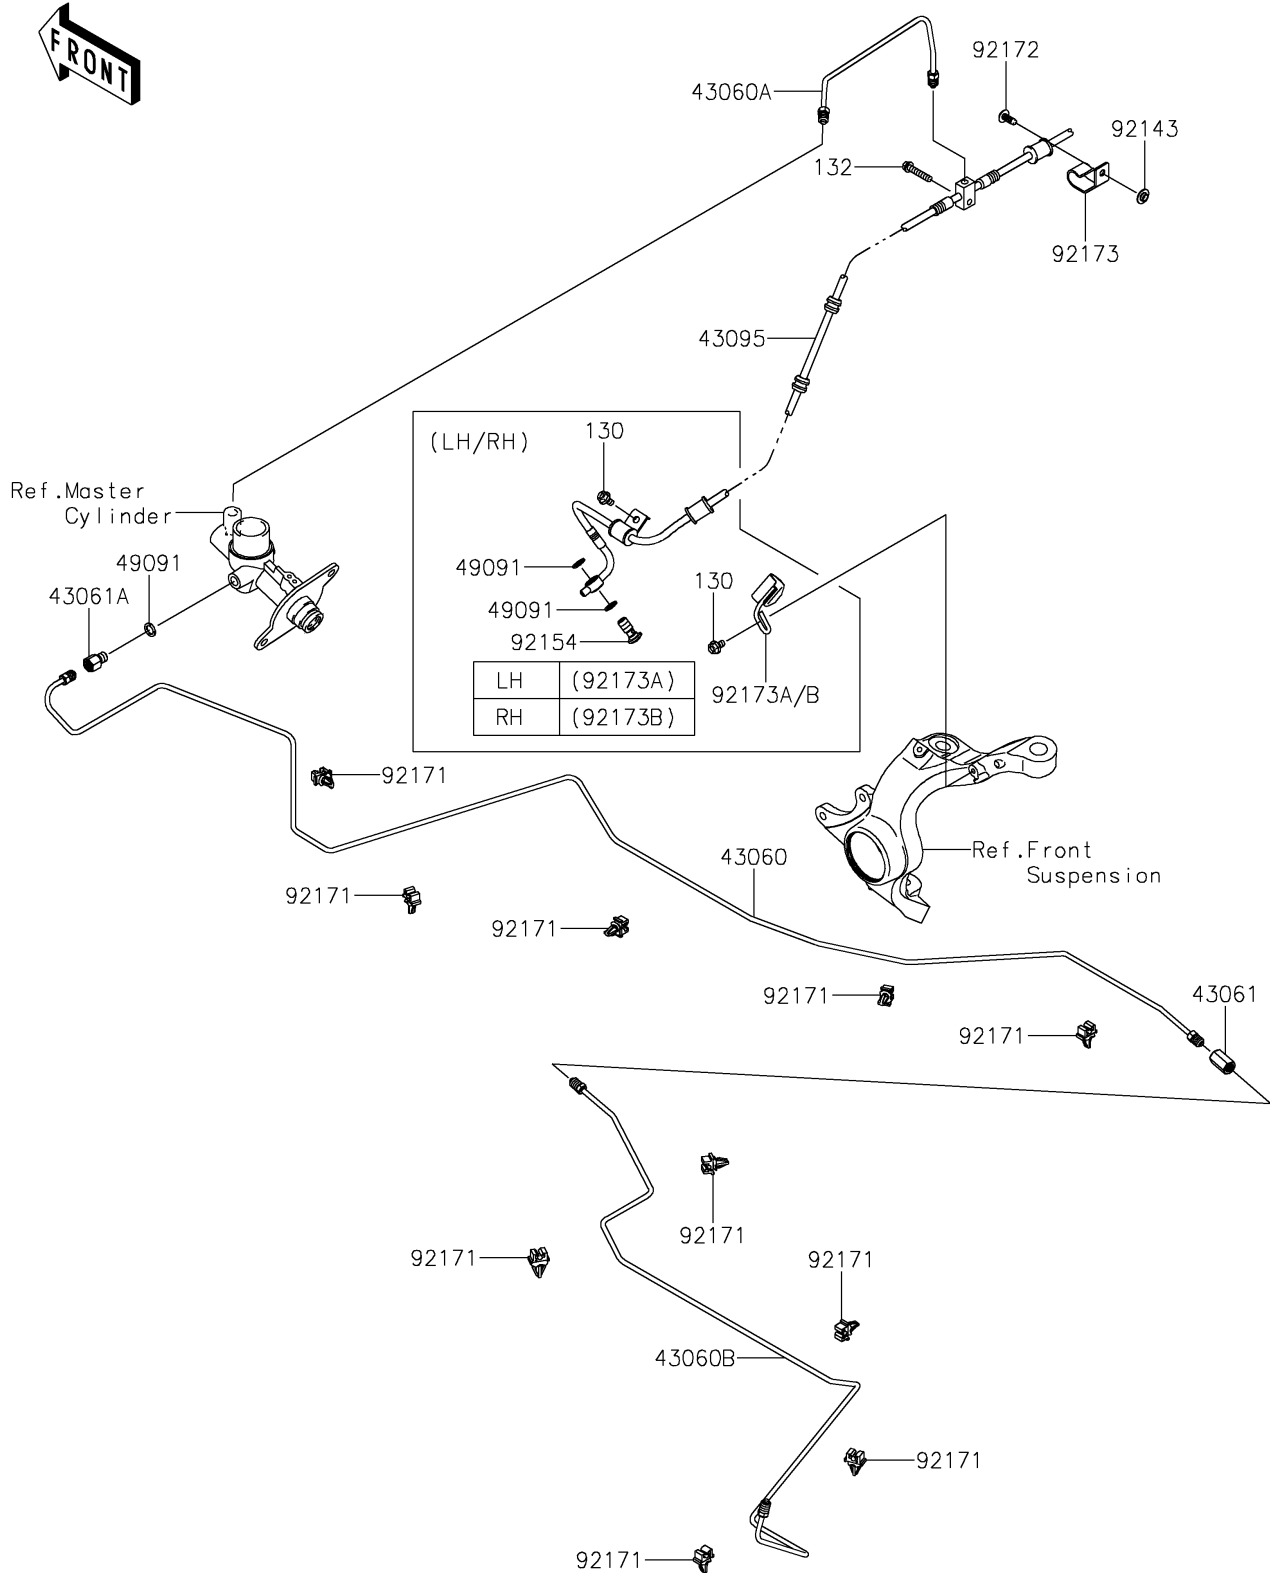

# 2025 TERYX4™ PARTS DIAGRAM

## Brake Piping

F2262

## 2025 TERYX4™ PARTS LIST

### Brake Piping

ITEM NAME	PART NUMBER	QUANTITY
PIPE-BRAKE,M/C-JOINT (Ref # 43060)	43060-0316	1
PIPE-BRAKE,M/C-FR JOINT (Ref # 43060A)	43060-0320	1
PIPE-BRAKE,JOINT-BRAKE (Ref # 43060B)	43060-0324	1
JOINT-BRAKE (Ref # 43061)	43061-0003	1
JOINT-BRAKE,M/C (Ref # 43061A)	43061-0302	1
HOSE-BRAKE,FR (Ref # 43095)	43095-1993	1
WASHER-SEAL,10.1X14.5X1.5 (Ref # 49091)	49091-0001	5
COLLAR (Ref # 92143)	92143-1087	1
BOLT,TORX,10X23 (Ref # 92154)	92154-1875	2
CLAMP (Ref # 92171)	92171-0805	10
SCREW,TAPPING,6X16 (Ref # 92172)	92172-0739	1
CLAMP (Ref # 92173)	92173-0930	1
CLAMP,LH (Ref # 92173A)	92173-0934	1
CLAMP,RH (Ref # 92173B)	92173-0935	1
BOLT-FLANGED,6X10 (Ref # 130)	130BA0610	4
BOLT-FLANGED-SMALL,6X30 (Ref # 132)	132BA0630	1