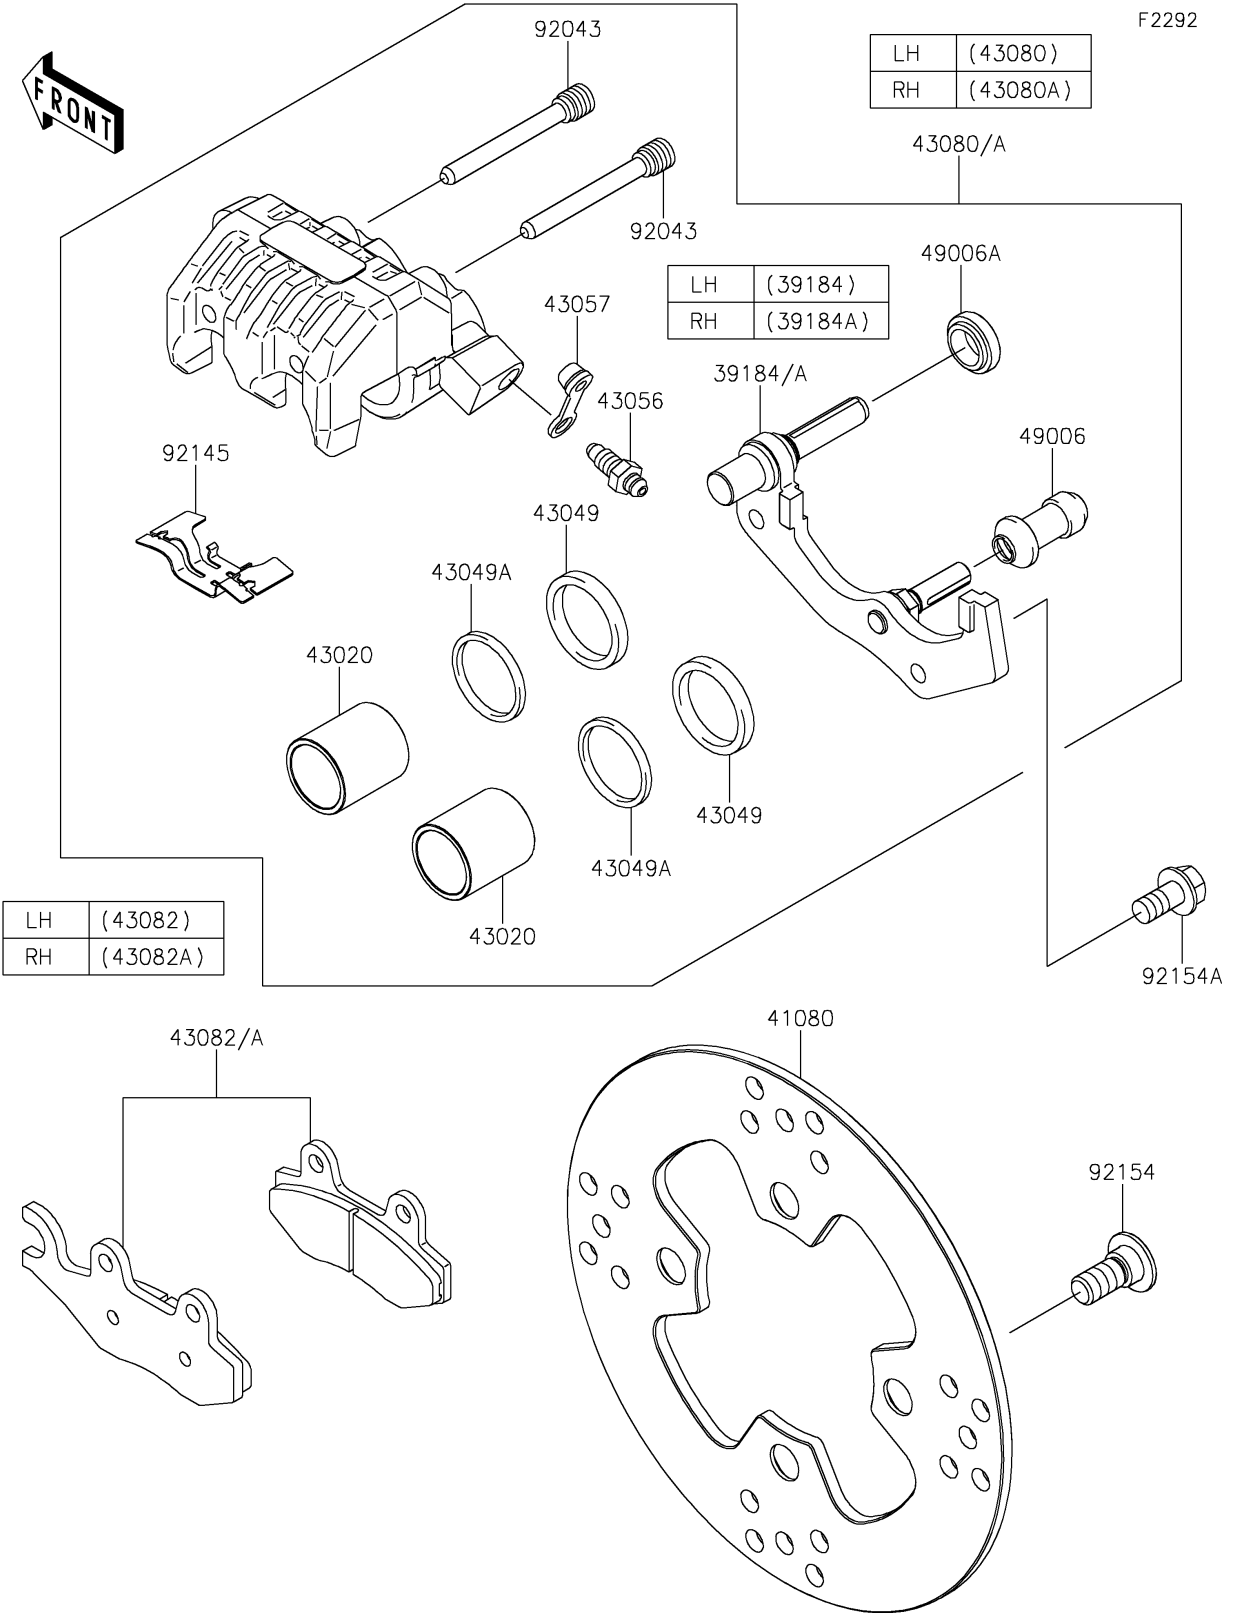

2024 Teryx4™ PARTS DIAGRAM

Front Brake

2024 Teryx4™ PARTS LIST

Front Brake

ITEM NAME	PART NUMBER	QUANTITY
BRACKET-ASSY,LH (Ref # 39184)	39184-0045	1
BRACKET-ASSY,RH (Ref # 39184A)	39184-0046	1
DISC,200MM (Ref # 41080)	41080-0661	2
PISTON-COMP-BRAKE (Ref # 43020)	43020-0054	4
PACKING (Ref # 43049)	43049-0556	4
PACKING (Ref # 43049A)	43049-0557	4
BREATHER-BRAKE (Ref # 43056)	43056-0055	2
CAP-BREATHER (Ref # 43057)	43057-0552	2
CALIPER-SUB-ASSY,LH (Ref # 43080)	43080-0165	1
CALIPER-SUB-ASSY,RH (Ref # 43080A)	43080-0166	1
PAD-ASSY-BRAKE,LH (Ref # 43082)	43082-0126	1
PAD-ASSY-BRAKE,RH (Ref # 43082A)	43082-0127	1
BOOT (Ref # 49006)	49006-0565	2
BOOT (Ref # 49006A)	49006-0566	2
PIN (Ref # 92043)	92043-0184	4
SPRING (Ref # 92145)	92145-0705	2
BOLT,SOCKET,10X23 (Ref # 92154)	92154-0713	8
BOLT,FLANGED,8X16 (Ref # 92154A)	92154-1952	4