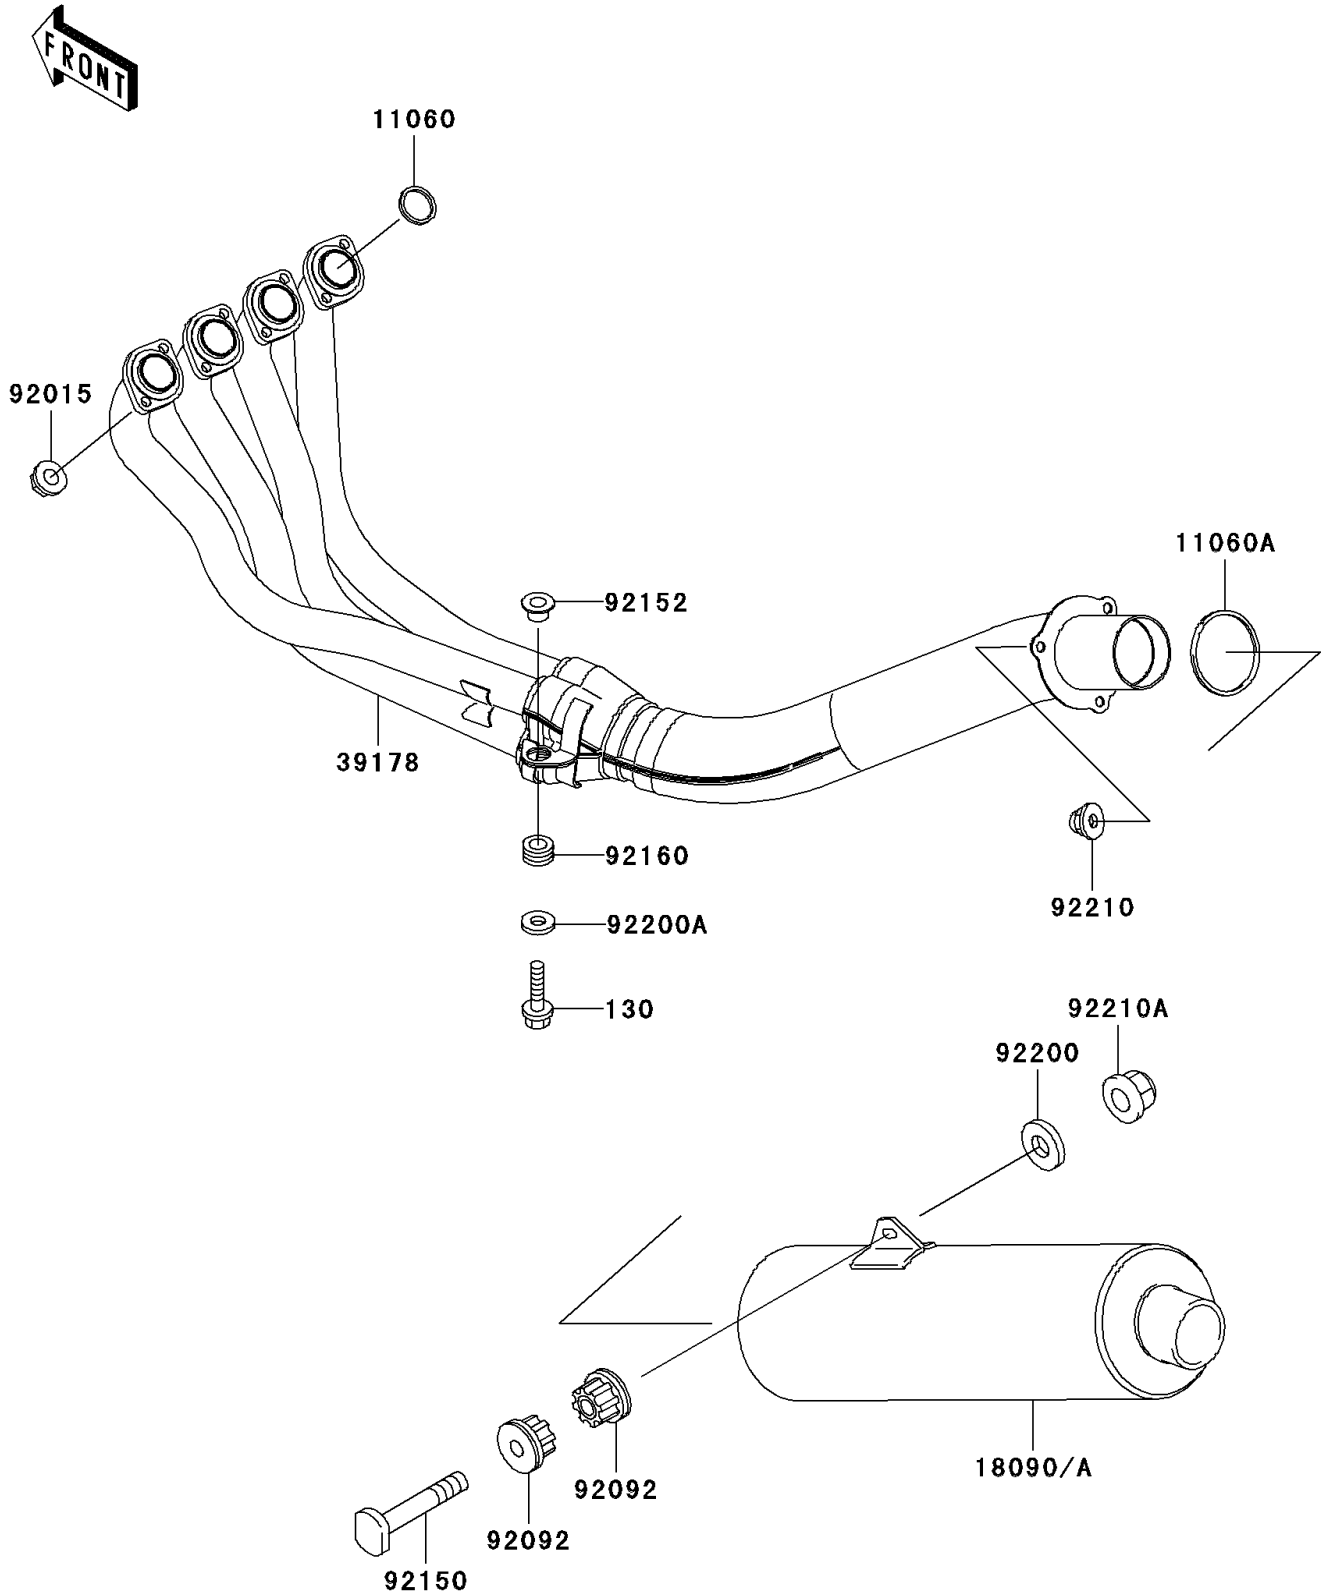

# 2001 Ninja® ZX™-6R PARTS DIAGRAM

Muffler(s)

E1140

# 2001 Ninja® ZX™-6R PARTS LIST

Muffler(s)

ITEM NAME	PART NUMBER	QUANTITY
-----------	-------------	----------