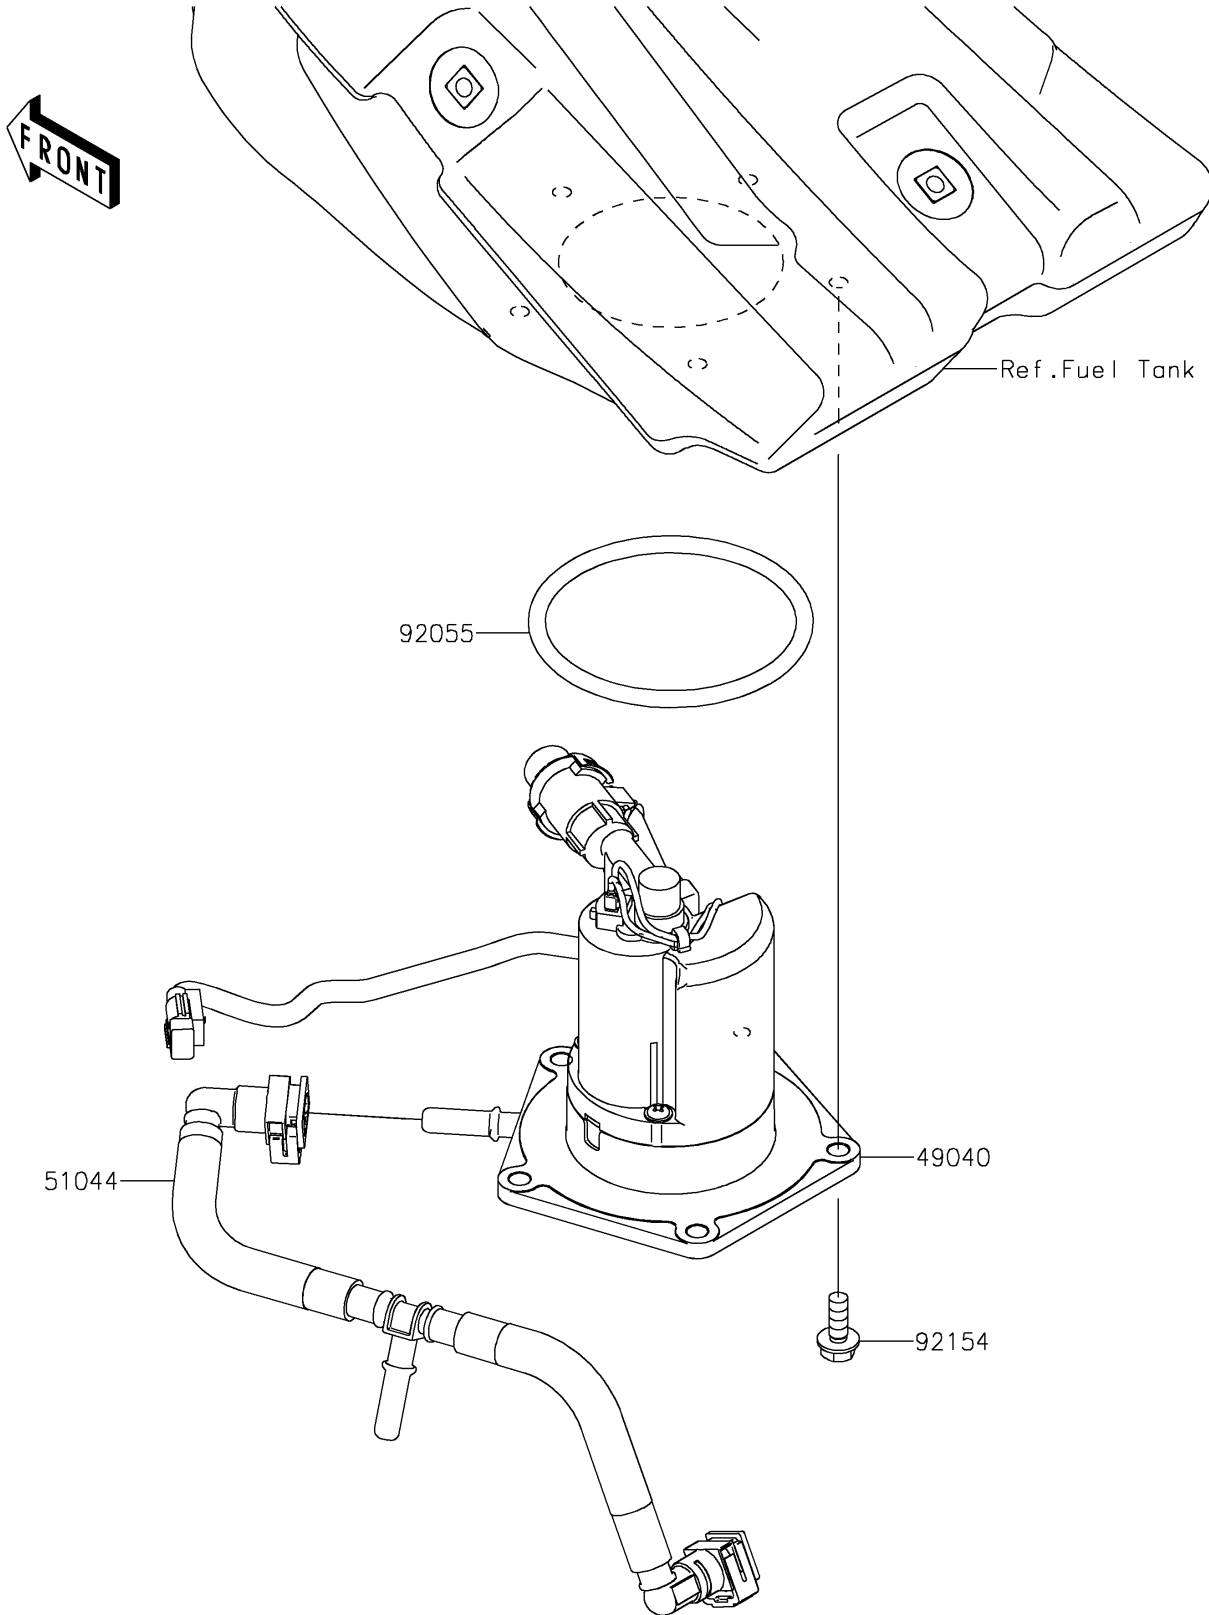

2025 KX™ 250X PARTS DIAGRAM

Fuel Pump

E1520

2025 KX™ 250X PARTS LIST

Fuel Pump

ITEM NAME	PART NUMBER	QUANTITY
PUMP-FUEL (Ref # 49040)	49040-0842	1
TUBE-ASSY,FUEL (Ref # 51044)	51044-1288	1
RING-O (Ref # 92055)	92055-0899	1
BOLT,FLANGED,6X16 (Ref # 92154)	92154-0899	5