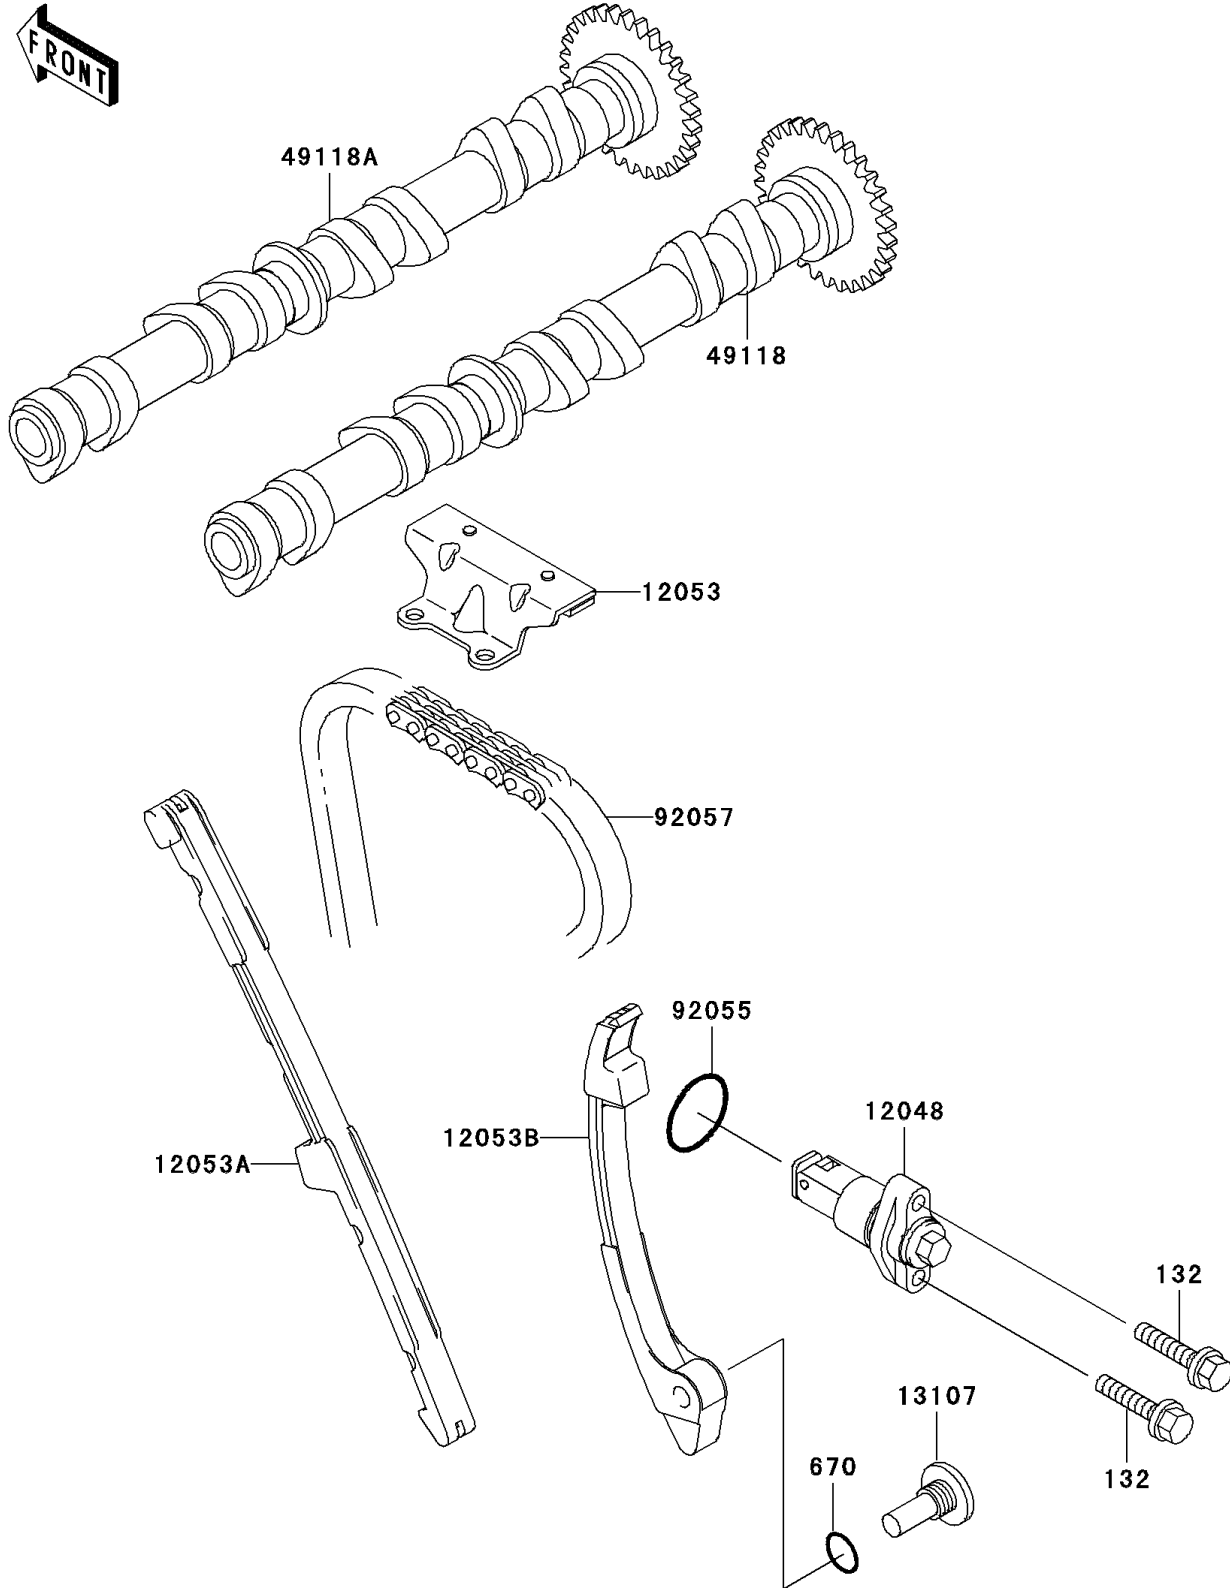

2001 Ninja[®] ZX[™]-6R PARTS DIAGRAM

Camshaft(s)/Tensioner

E1230

2001 Ninja® ZX™-6R PARTS LIST

Camshaft(s)/Tensioner

ITEM NAME	PART NUMBER	QUANTITY
BOLT-FLANGED-SMALL (Ref # 132)	132J0625	2
O RING,14MM (Ref # 670)	670D2014	1
TENSIONER-ASSY (Ref # 12048)	12048-1181	1
GUIDE-CHAIN,UPP (Ref # 12053)	12053-1352	1
GUIDE-CHAIN,FR (Ref # 12053A)	12053-1408	1
GUIDE-CHAIN,RR (Ref # 12053B)	12053-1409	1
SHAFT (Ref # 13107)	13107-1226	1
CAMSHAFT-COMP,INTAKE (Ref # 49118)	49118-1191	1
CAMSHAFT-COMP,EXHAUST (Ref # 49118A)	49118-1192	1
RING-O (Ref # 92055)	92055-086	1
CHAIN,CAM,92RH2015 (Ref # 92057)	92057-1397	1