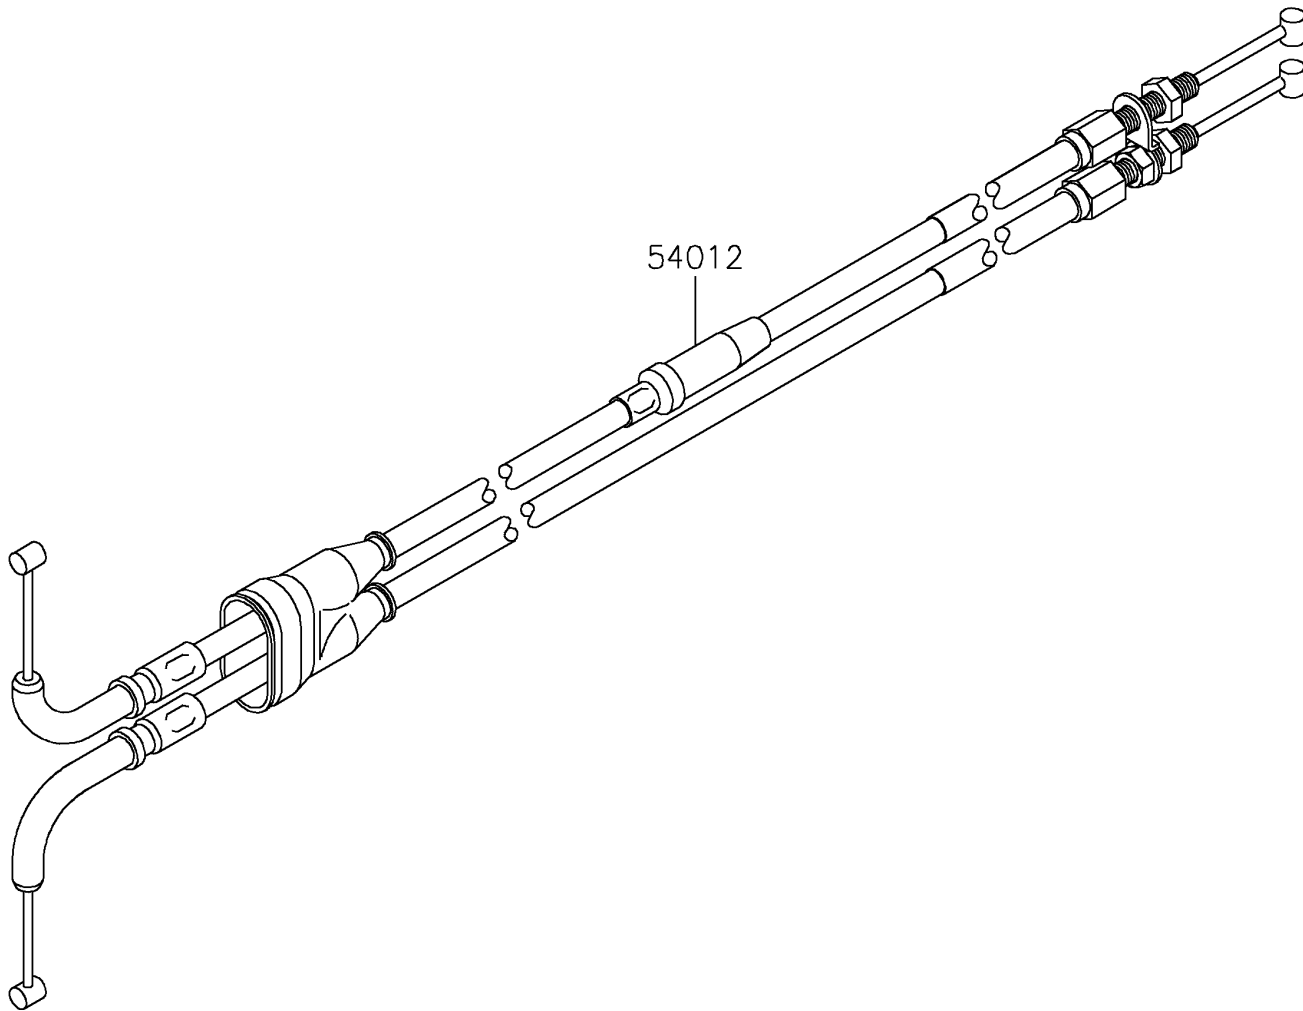

2025 KX™ 250X PARTS DIAGRAM

Cables

F2540

2025 KX™ 250X PARTS LIST

Cables

ITEM NAME	PART NUMBER	QUANTITY
CABLE-THROTTLE (Ref # 54012)	54012-0743	1