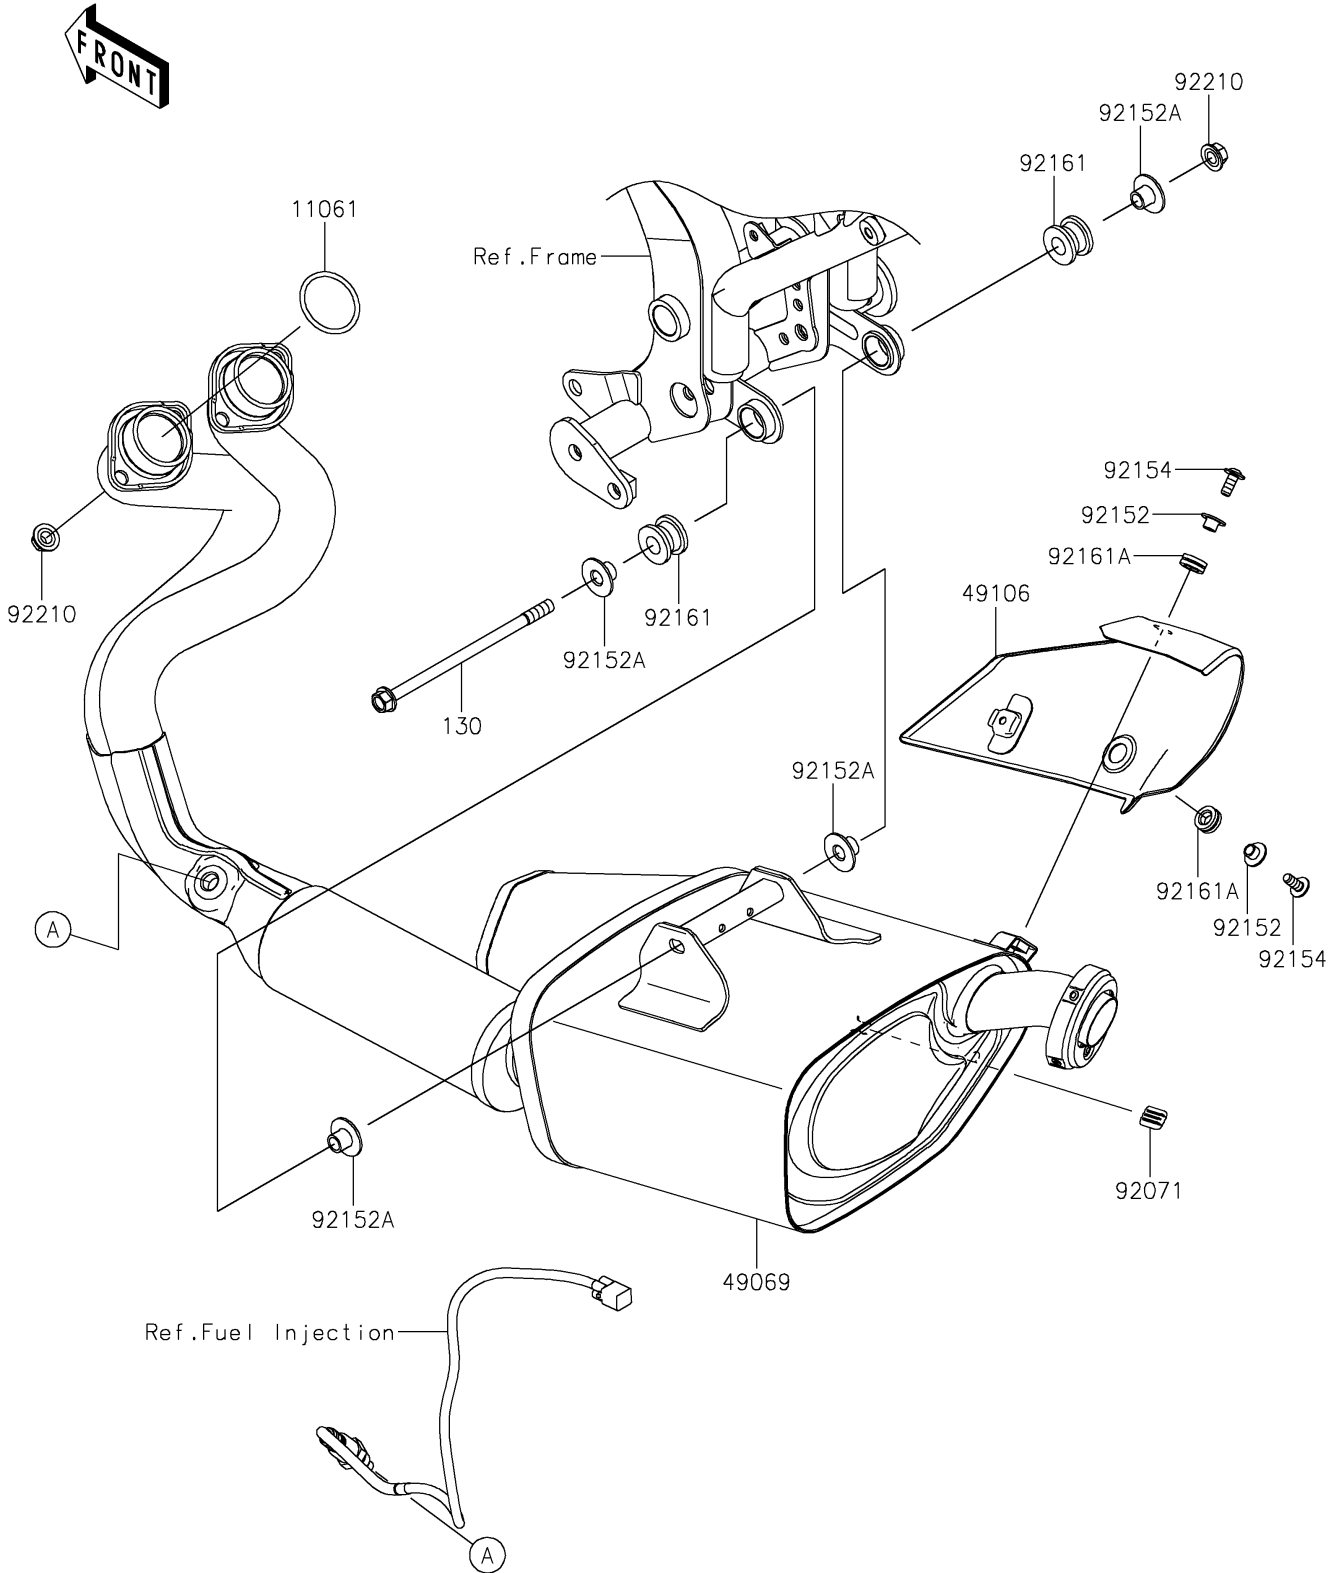

2025 Ninja 650 PARTS DIAGRAM

Muffler(s)

E1140

2025 Ninja 650 PARTS LIST

Muffler(s)

ITEM NAME	PART NUMBER	QUANTITY
GASKET,EXHAUST PIPE HOLDER (Ref # 11061)	11061-1373	2
MUFFLER-ASSY (Ref # 49069)	49069-0885	1
COVER-MUFFLER (Ref # 49106)	49106-0796	1
GROMMET (Ref # 92071)	92071-0760	1
COLLAR,6.3X8.3X16 (Ref # 92152)	92152-1602	2
COLLAR (Ref # 92152A)	92152-2367	4
BOLT,SOCKET,6X14 (Ref # 92154)	92154-0856	2
DAMPER (Ref # 92161)	92161-0193	2
DAMPER (Ref # 92161A)	92161-1475	2
NUT,8MM (Ref # 92210)	92210-1114	5
BOLT-FLANGED,8X145 (Ref # 130)	130CD08145	1