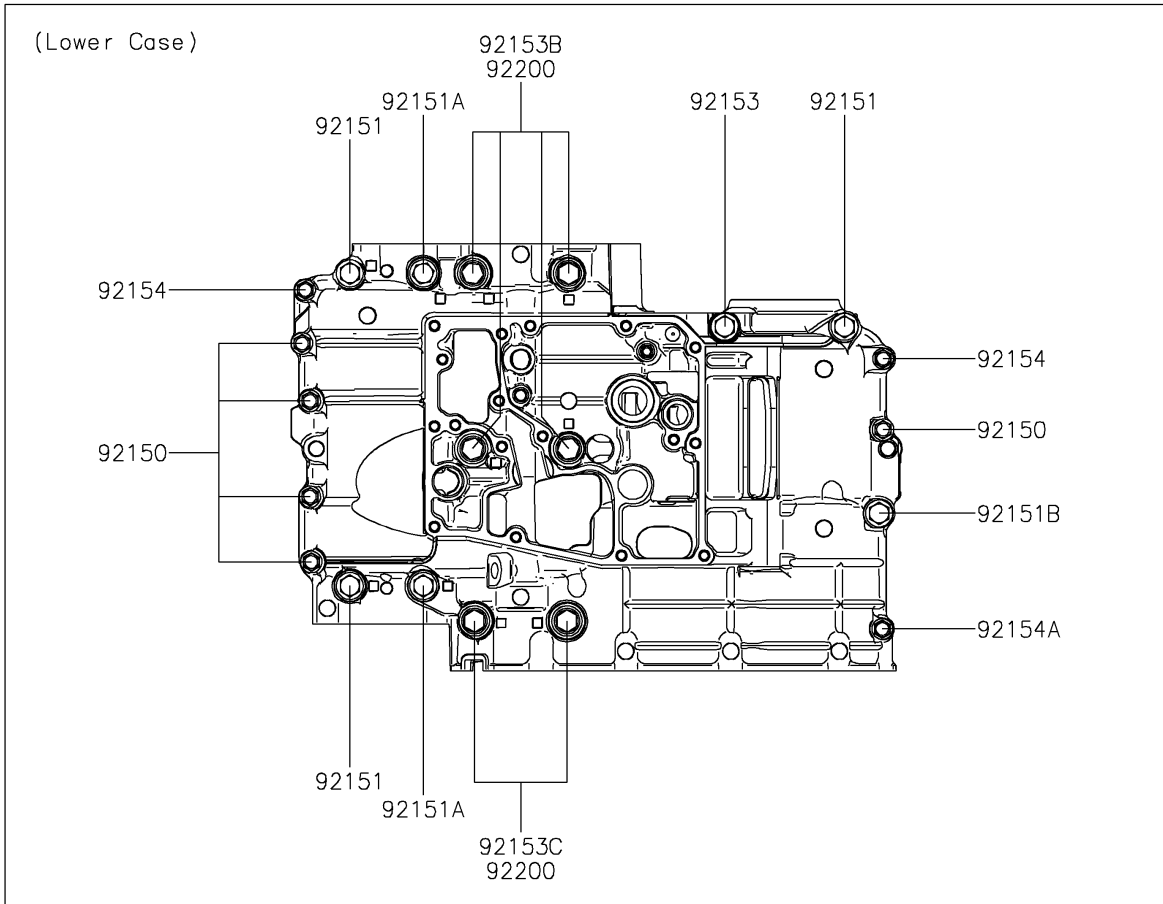

# 2025 Ninja 650 PARTS DIAGRAM

## Crankcase Bolt Pattern

E1412

## 2025 Ninja 650 PARTS LIST

### Crankcase Bolt Pattern

ITEM NAME	PART NUMBER	QUANTITY
BOLT,6X38 (Ref # 92150)	92150-1301	5
BOLT,8X60 (Ref # 92151)	92151-1461	3
BOLT,8X73 (Ref # 92151A)	92151-1462	2
BOLT,8X50 (Ref # 92151B)	92151-1463	1
BOLT,FLANGED,8X110 (Ref # 92153)	92153-0959	3
BOLT,FLANGED,8X120 (Ref # 92153A)	92153-0960	1
BOLT,FLANGED,9X113 (Ref # 92153B)	92153-1449	4
BOLT,FLANGED,9X83 (Ref # 92153C)	92153-1450	2
BOLT,FLANGED,6X45 (Ref # 92154)	92154-0966	2
BOLT,FLANGED,6X32 (Ref # 92154A)	92154-0967	1
WASHER,9.2X19X2.3 (Ref # 92200)	92200-0115	6
WASHER,8.5X16X1.2 (Ref # 92200A)	92200-1063	3