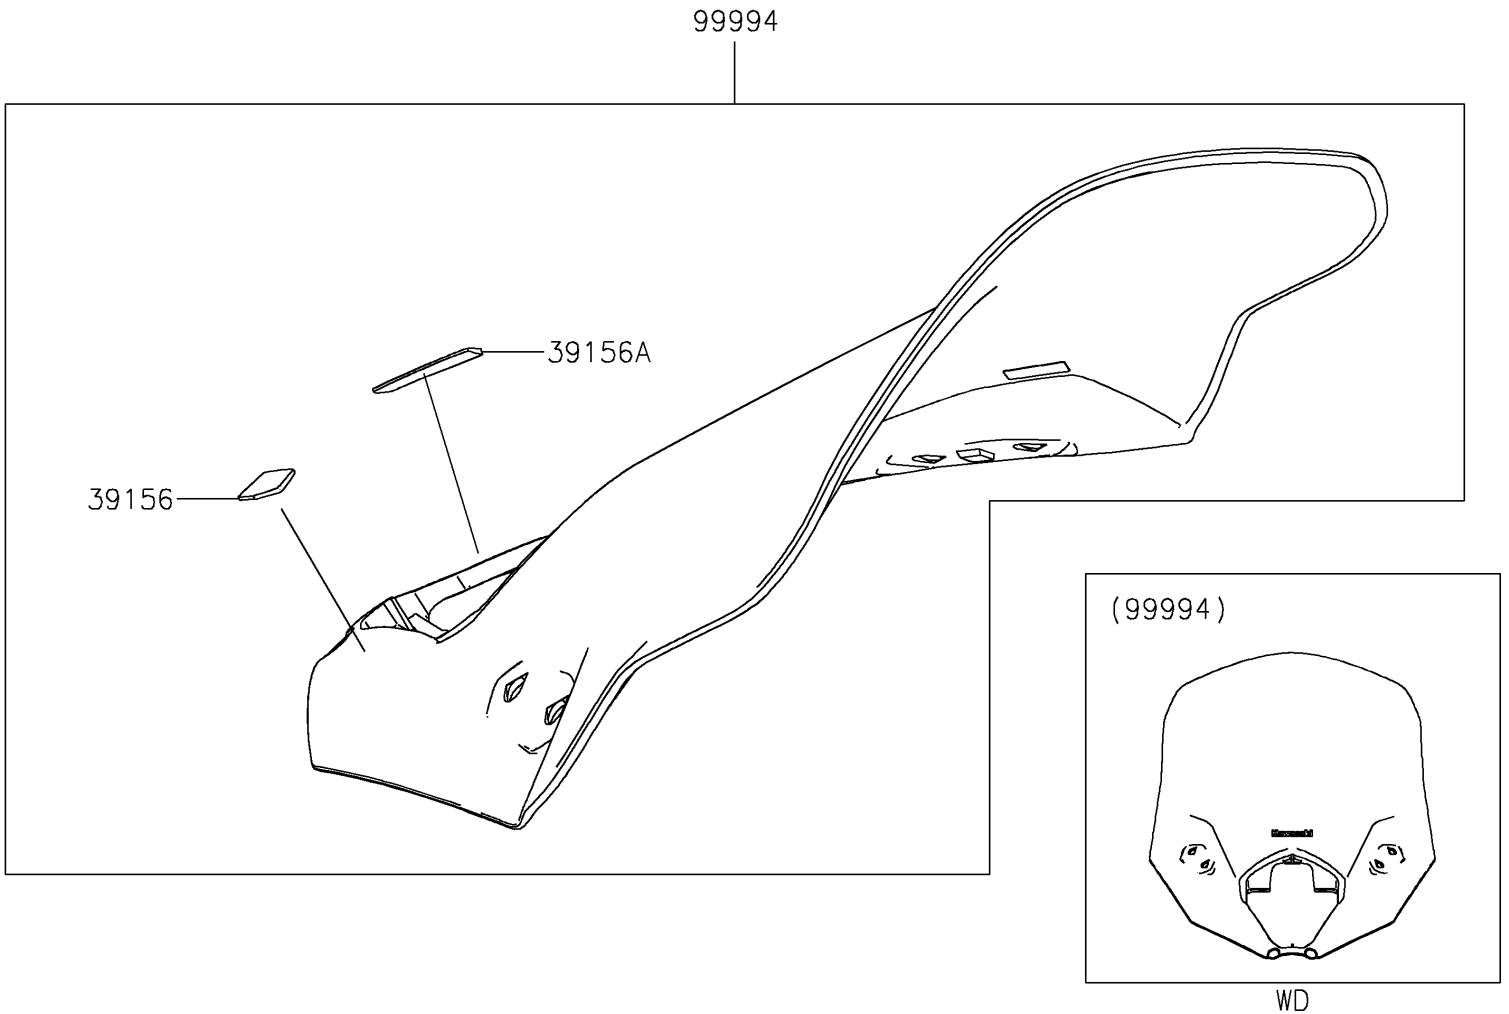

2025 Ninja 650 PARTS DIAGRAM

Accessory(Windshield)

F2910D

2025 Ninja 650 PARTS LIST

Accessory(Windshield)

ITEM NAME	PART NUMBER	QUANTITY
PAD,LH (Ref # 39156)	39156-2505	1
PAD,RH (Ref # 39156A)	39156-2506	1
WINDSHIELD(LARGE/CLEAR) (Ref # 99994)	99994-1371	1