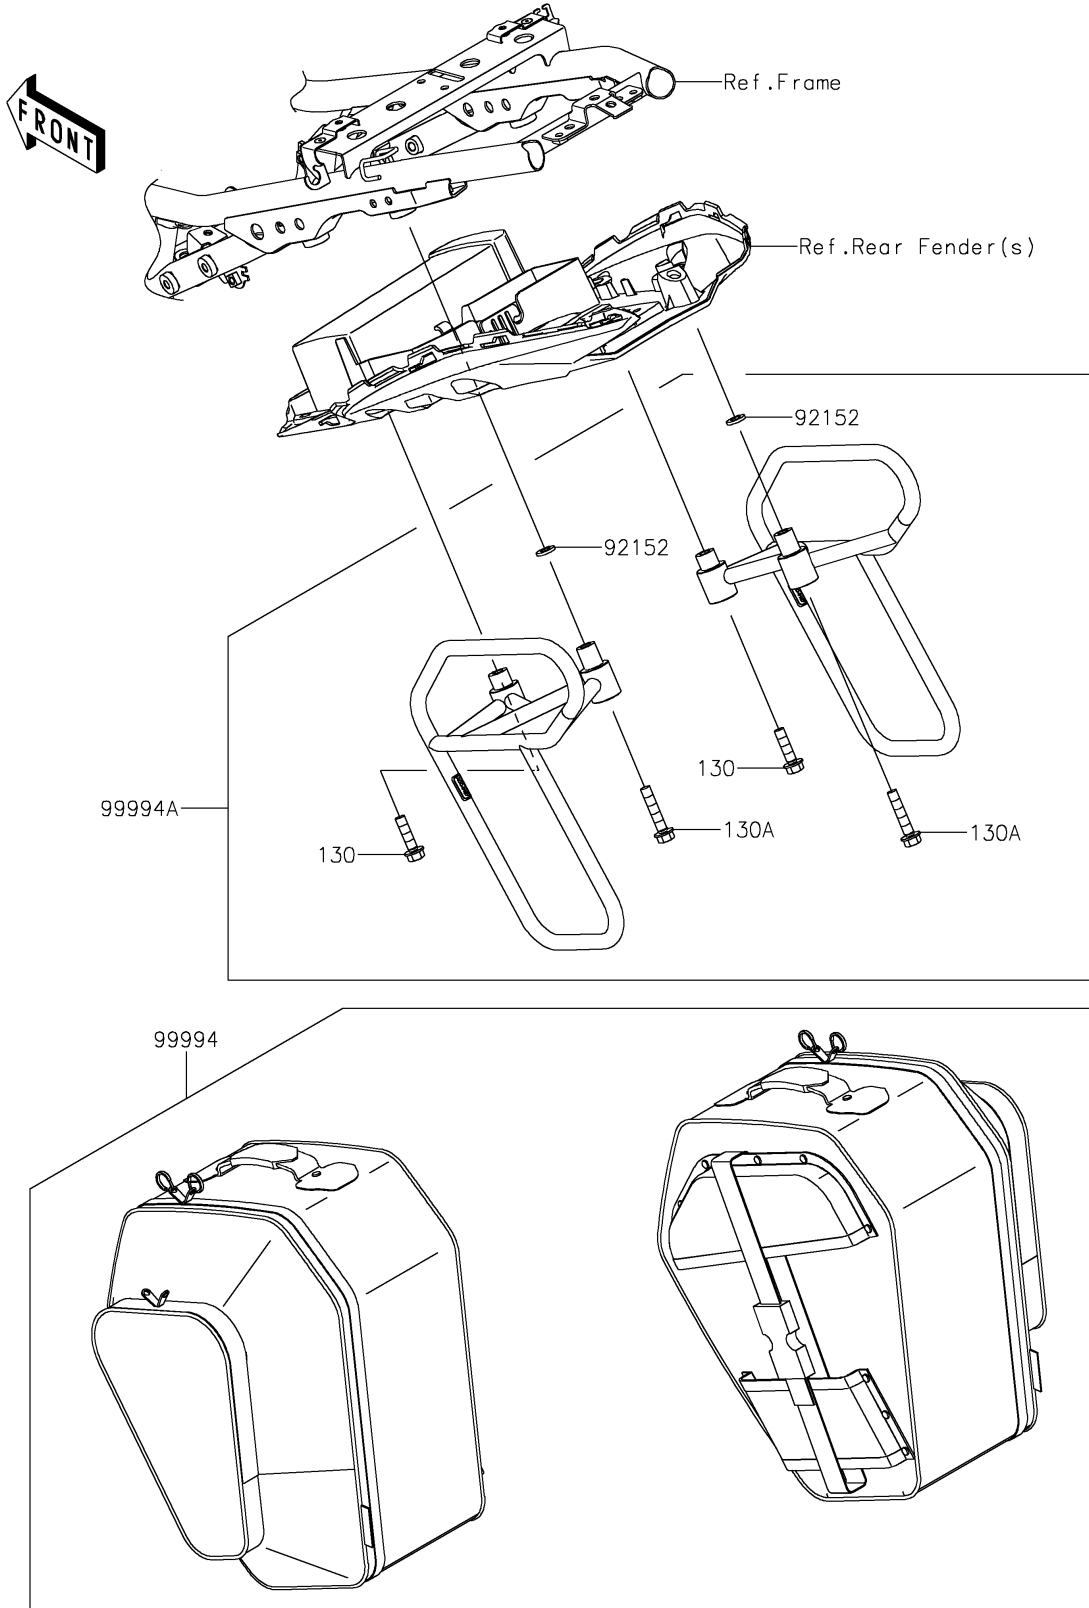

2025 Ninja 650 PARTS DIAGRAM

Accessory(Pannier)

F2910F

2025 Ninja 650 PARTS LIST

Accessory(Pannier)

ITEM NAME	PART NUMBER	QUANTITY
COLLAR,8.5X16X2.3 (Ref # 92152)	92152-2320	2
KIT-ACC,PANNIER(SOFT-LUGGAGE) (Ref # 99994)	99994-0801	1
KIT-ACCESSORY,PANNIER BRACKET (Ref # 99994A)	99994-0802	1
BOLT-FLANGED,8X30 (Ref # 130)	130BA0830	2
BOLT-FLANGED,8X40 (Ref # 130A)	130BA0840	2