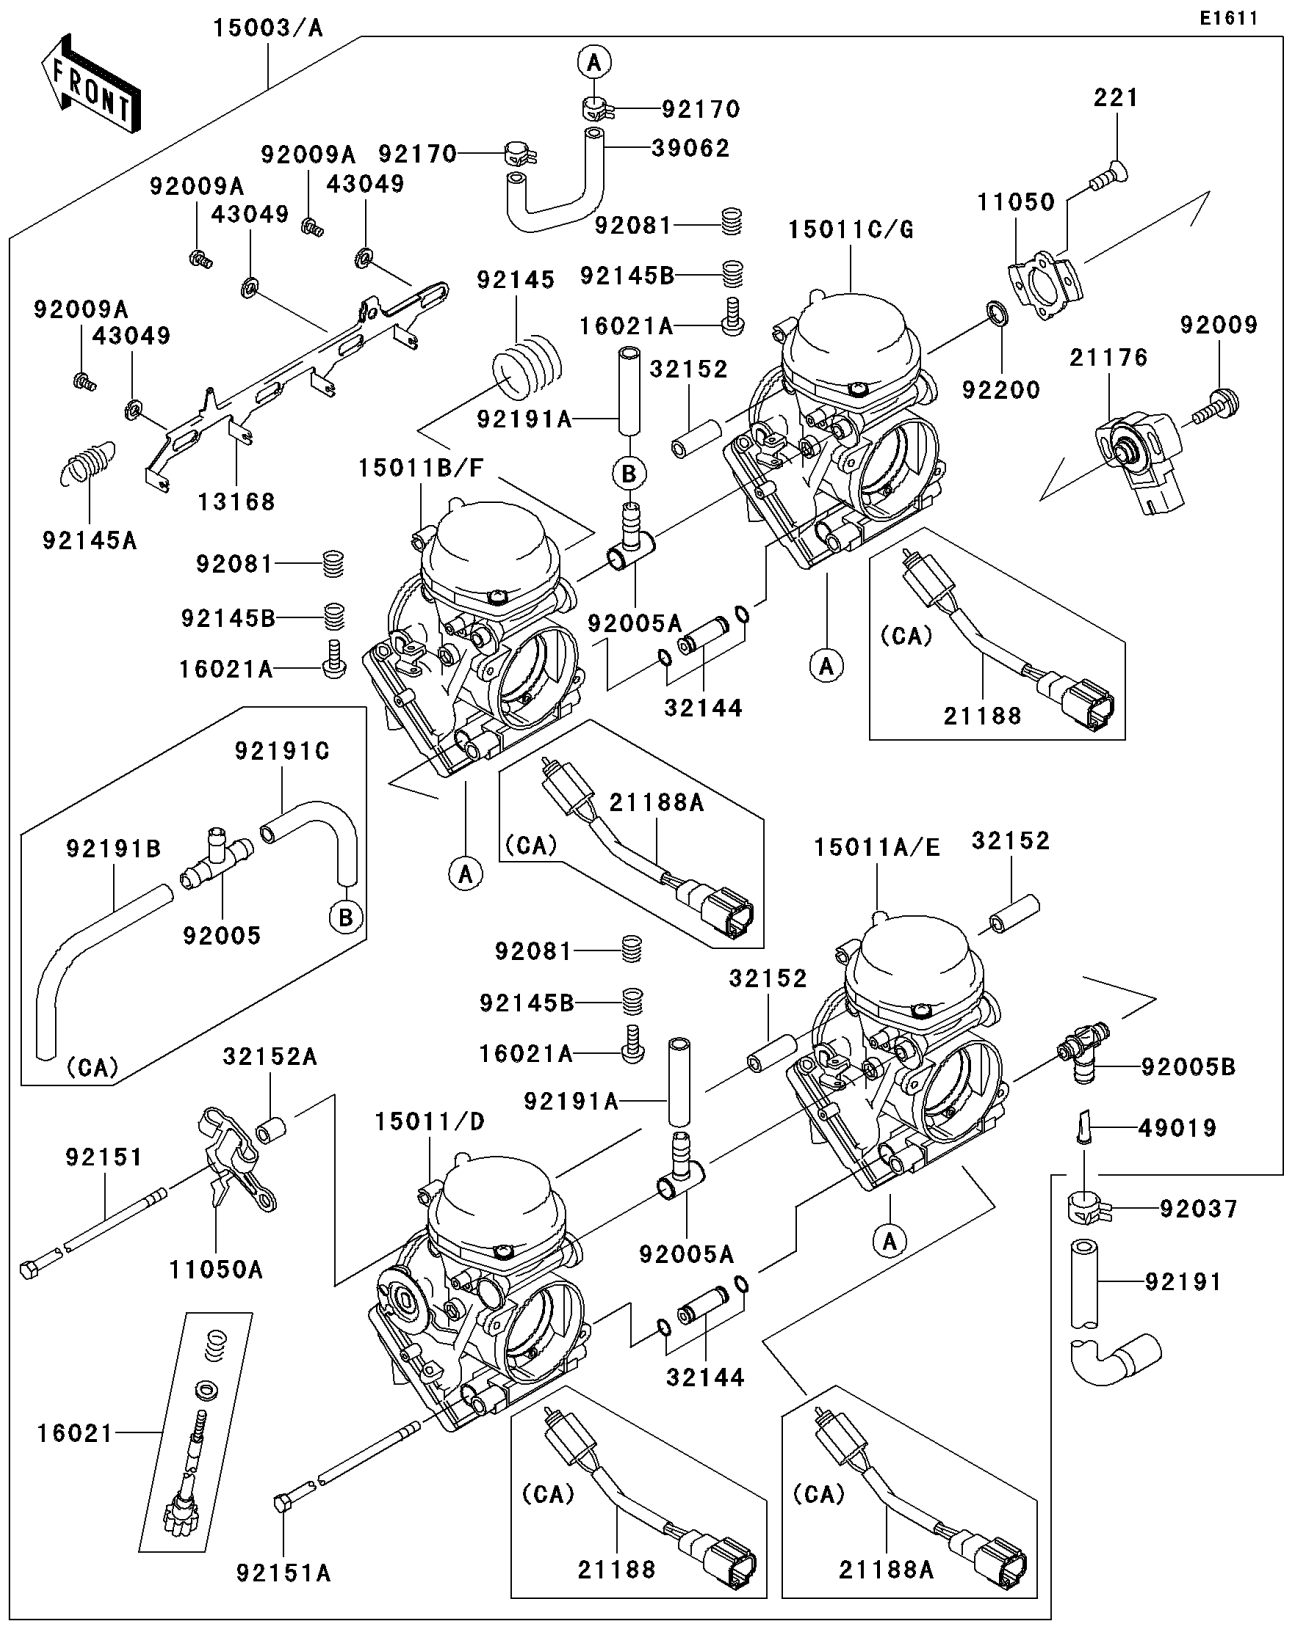

2001 Ninja® ZX™-6R PARTS DIAGRAM

Carburetor

E1611

2001 Ninja® ZX™-6R PARTS LIST

Carburetor

ITEM NAME	PART NUMBER	QUANTITY
-----------	-------------	----------