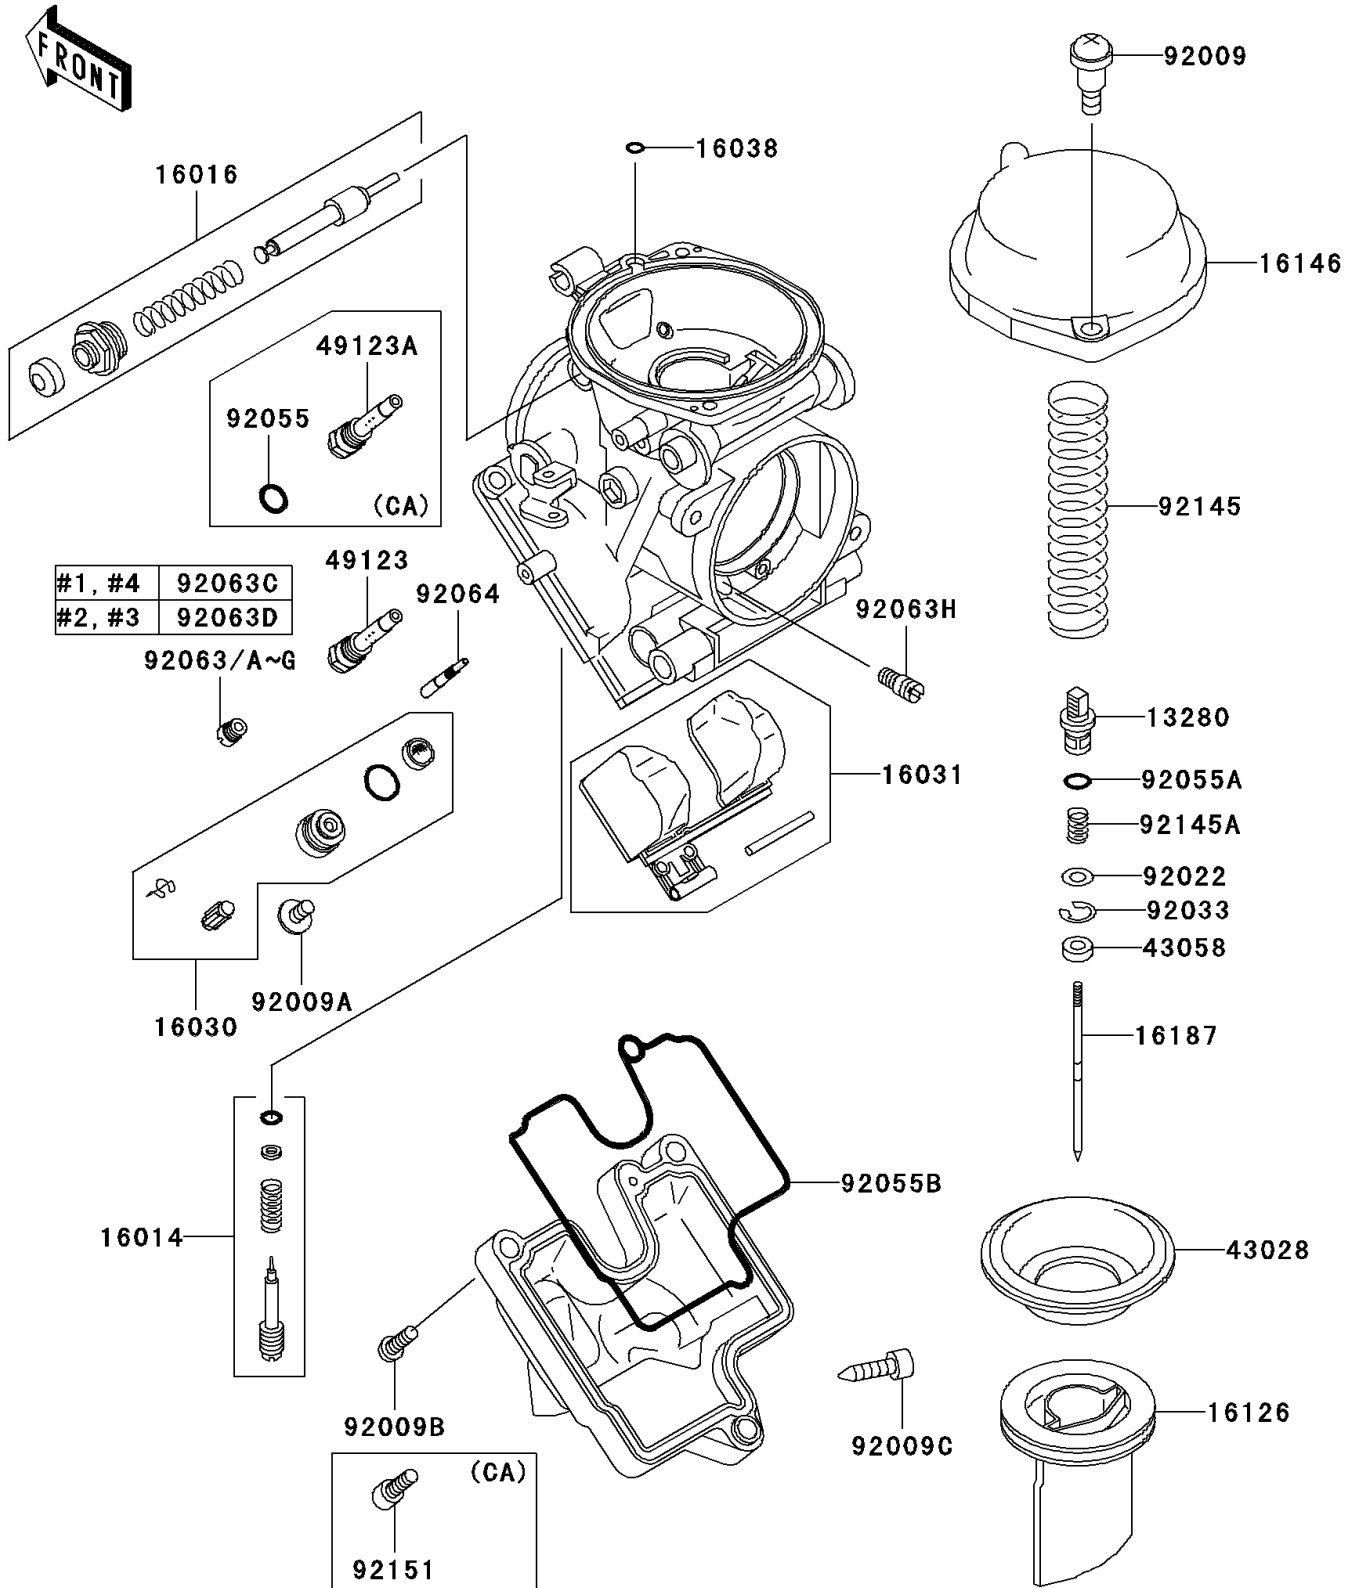

# 2001 Ninja® ZX™-6R PARTS DIAGRAM

Carburetor Parts

E1612

# 2001 Ninja® ZX™-6R PARTS LIST

## Carburetor Parts

ITEM NAME	PART NUMBER	QUANTITY
-----------	-------------	----------