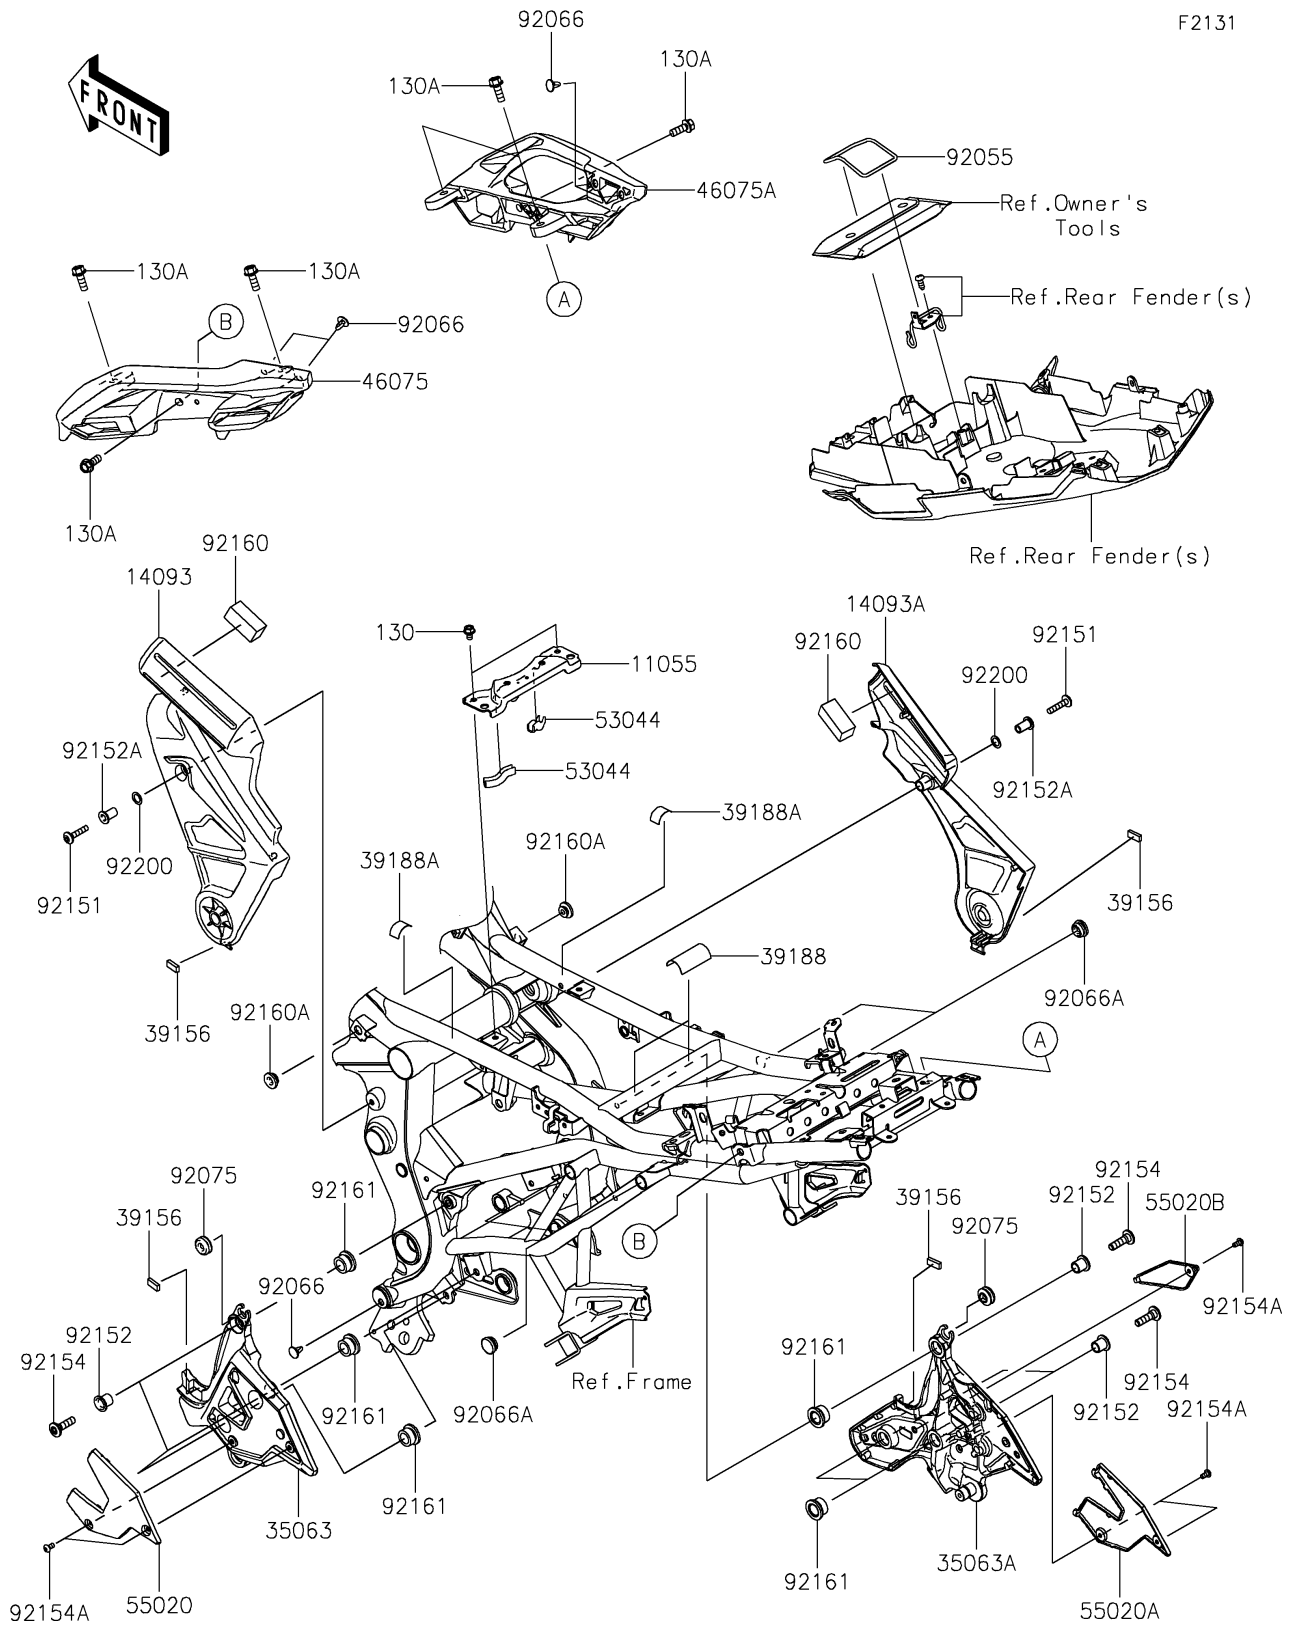

2025 Versys 650 PARTS DIAGRAM

Frame Fittings

2025 Versys 650 PARTS LIST

Frame Fittings

ITEM NAME	PART NUMBER	QUANTITY
BRACKET,FUEL TANK (Ref # 11055)	11055-1929	1
COVER,PIVOT,LH,F.S.BLACK (Ref # 14093)	14093-0263-18T	1
COVER,PIVOT,RH,F.S.BLACK (Ref # 14093A)	14093-0264-18T	1
STAY,STEP,LH,F.S.BLACK (Ref # 35063)	35063-0967-18R	1
STAY,STEP,RH,F.S.BLACK (Ref # 35063A)	35063-1376-18R	1
PAD,18X8X4 (Ref # 39156)	39156-1921	4
TAPE,40X50 (Ref # 39188)	39188-0049	2
TAPE,15X30 (Ref # 39188A)	39188-0590	2
GRIP,TANDEM,LH,F.S.BLACK (Ref # 46075)	46075-0593-18R	1
GRIP,TANDEM,RH,F.S.BLACK (Ref # 46075A)	46075-0594-18R	1
TRIM,L=40 (Ref # 53044)	53044-1174	2
GUARD,STEP,LH (Ref # 55020)	55020-0978	1
GUARD,STEP,RH,RR (Ref # 55020A)	55020-0979	1
GUARD,STEP,RH,FR (Ref # 55020B)	55020-0980	1
RING-O,62.6X3.5 (Ref # 92055)	92055-0798	1
PLUG (Ref # 92066)	92066-1103	5
PLUG (Ref # 92066A)	92066-1306	4
DAMPER (Ref # 92075)	92075-1067	2
BOLT,SOCKET,6X30 (Ref # 92151)	92151-1605	2
COLLAR,10.6X13.8X15 (Ref # 92152)	92152-0976	6
COLLAR,6.5X10X19.1 (Ref # 92152A)	92152-2764	2
BOLT,SOCKET,8X30 (Ref # 92154)	92154-0842	6
BOLT,SOCKET,5X10 (Ref # 92154A)	92154-2801	5
DAMPER (Ref # 92160)	92160-1272	2
DAMPER (Ref # 92160A)	92160-1613	2
DAMPER,14X26X13.9 (Ref # 92161)	92161-0946	6
WASHER,10.4X15.9X0.5 (Ref # 92200)	92200-0157	2
BOLT-FLANGED,6X10 (Ref # 130)	130BA0610	2
BOLT-FLANGED,8X22 (Ref # 130A)	130BA0822	6