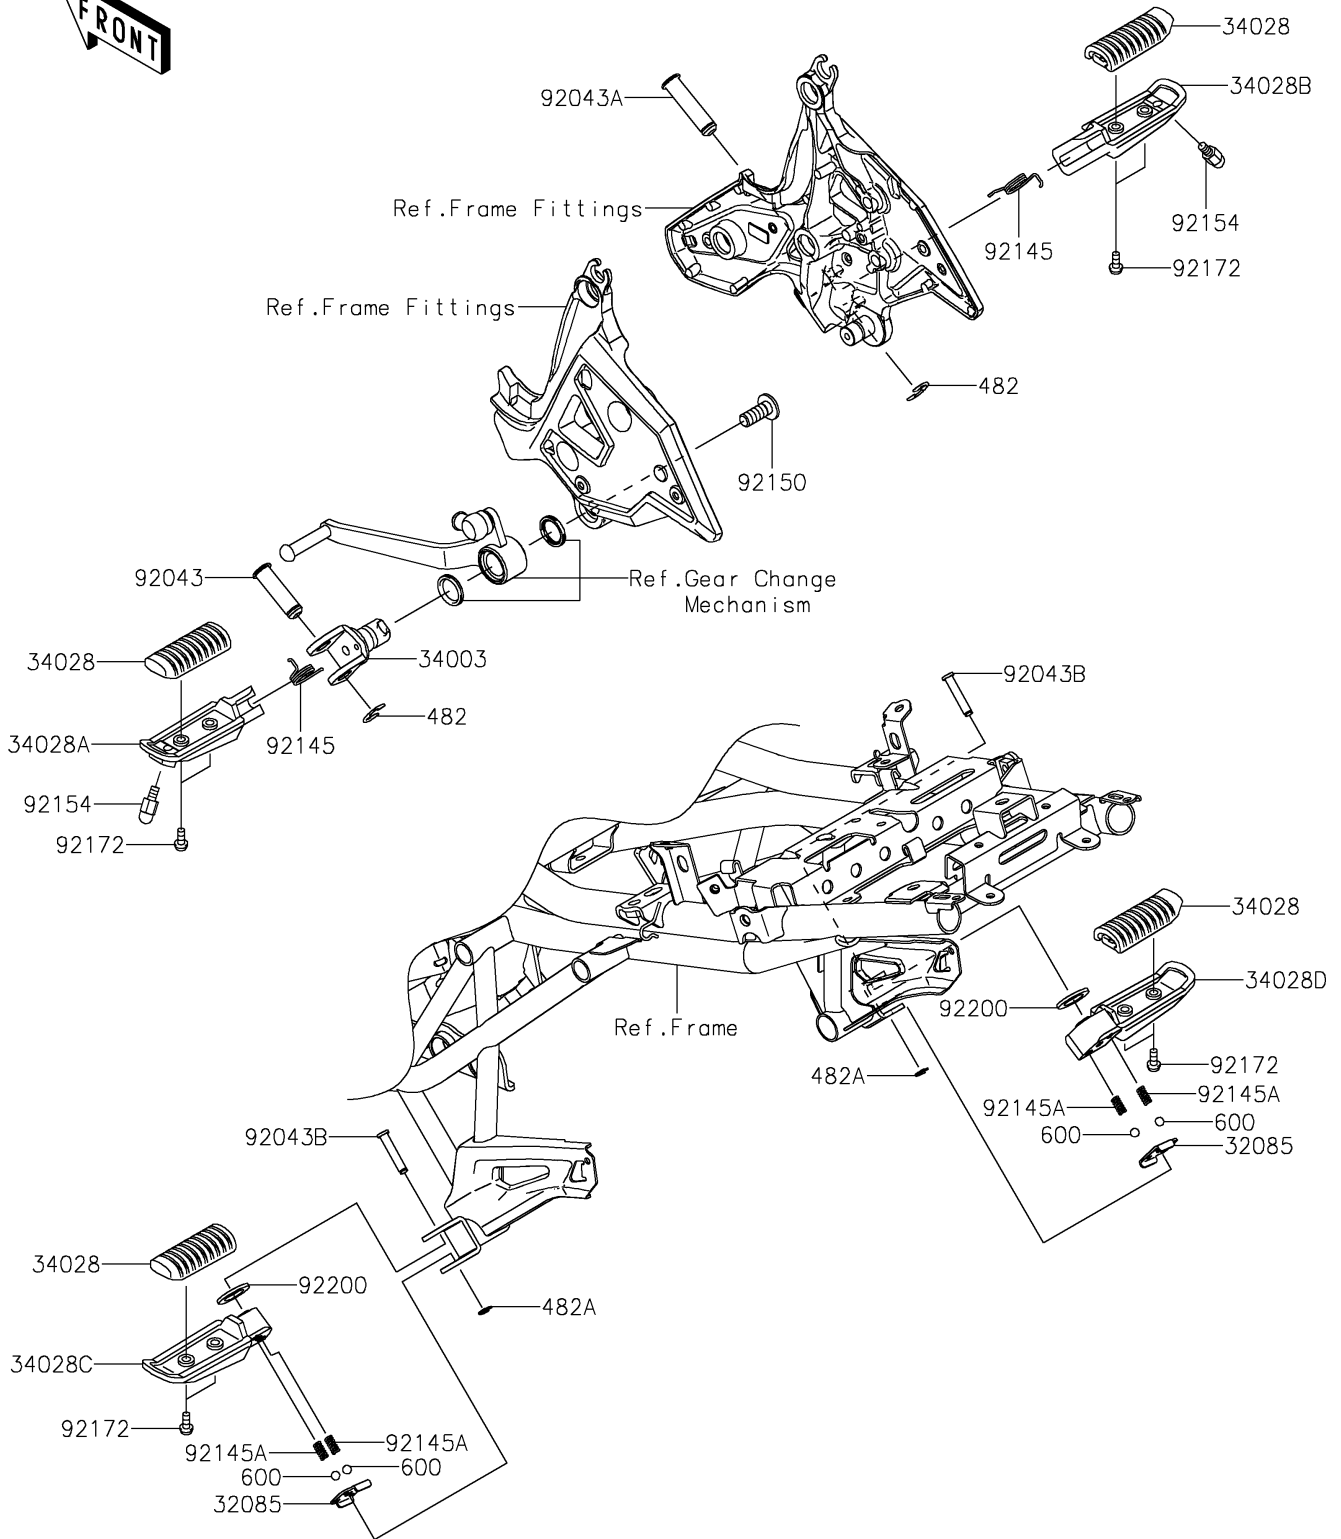

2025 Versys 650 PARTS DIAGRAM

Footrests

F2160

2025 Versys 650 PARTS LIST

Footrests

ITEM NAME	PART NUMBER	QUANTITY
STOPPER,REAR STEP (Ref # 32085)	32085-0047	2
HOLDER-STEP,FR,LH (Ref # 34003)	34003-0145	1
STEP,RUBBER (Ref # 34028)	34028-0133	4
STEP,FR,LH (Ref # 34028A)	34028-0327	1
STEP,FR,RH (Ref # 34028B)	34028-0328	1
STEP,RR,LH (Ref # 34028C)	34028-0377	1
STEP,RR,RH (Ref # 34028D)	34028-0378	1
PIN,12X37 (Ref # 92043)	92043-0025	1
PIN,12X37.5 (Ref # 92043A)	92043-0026	1
PIN,6X34 (Ref # 92043B)	92043-1271	2
SPRING,STEP RETURN (Ref # 92145)	92145-0723	2
SPRING (Ref # 92145A)	92145-1319	4
BOLT,SOCKET,10X25 (Ref # 92150)	92150-1268	1
BOLT,BANK SENSOR (Ref # 92154)	92154-0838	2
SCREW-PAN-WP-CROS,5X14 (Ref # 92172)	92172-0473	8
WASHER,16X26X2.3 (Ref # 92200)	92200-0043	2
CIRCLIP-TYPE-E,10MM (Ref # 482)	482EA0100	2
CIRCLIP-TYPE-E (Ref # 482A)	482EA5000	2
BALL-STEEL,1/4 (Ref # 600)	600A0800	4