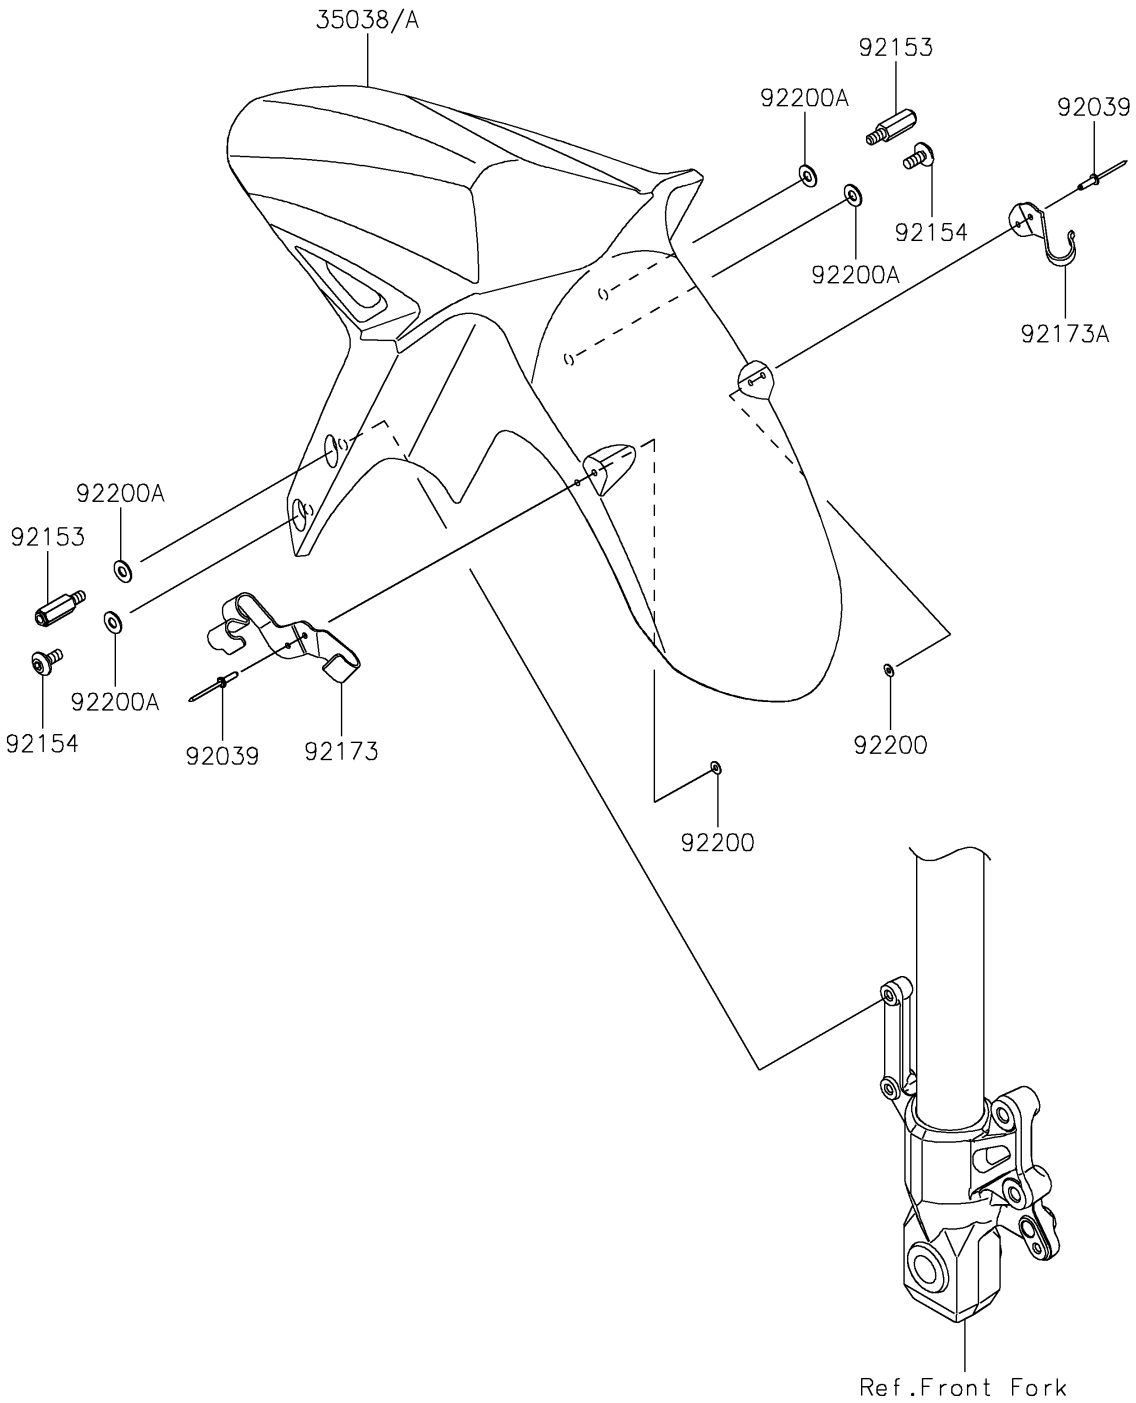

# 2025 Versys 650 PARTS DIAGRAM

Front Fender(s)

F2171

## 2025 Versys 650 PARTS LIST

### Front Fender(s)

ITEM NAME	PART NUMBER	QUANTITY
FENDER-FRONT,P.R.WHITE (Ref # 35038)	35038-0010-68N	1
FENDER-FRONT,M.M.G.GRAY (Ref # 35038A)	35038-0010-68P	1
RIVET (Ref # 92039)	92039-0705	4
BOLT,6MM (Ref # 92153)	92153-1533	2
BOLT,SOCKET,6X14 (Ref # 92154)	92154-0932	2
CLAMP,FENDER,LH (Ref # 92173)	92173-1286	1
CLAMP,FENDER,RH (Ref # 92173A)	92173-1287	1
WASHER,3.3X8X0.5 (Ref # 92200)	92200-0514	4
WASHER,6.5X14X1 (Ref # 92200A)	92200-1388	4