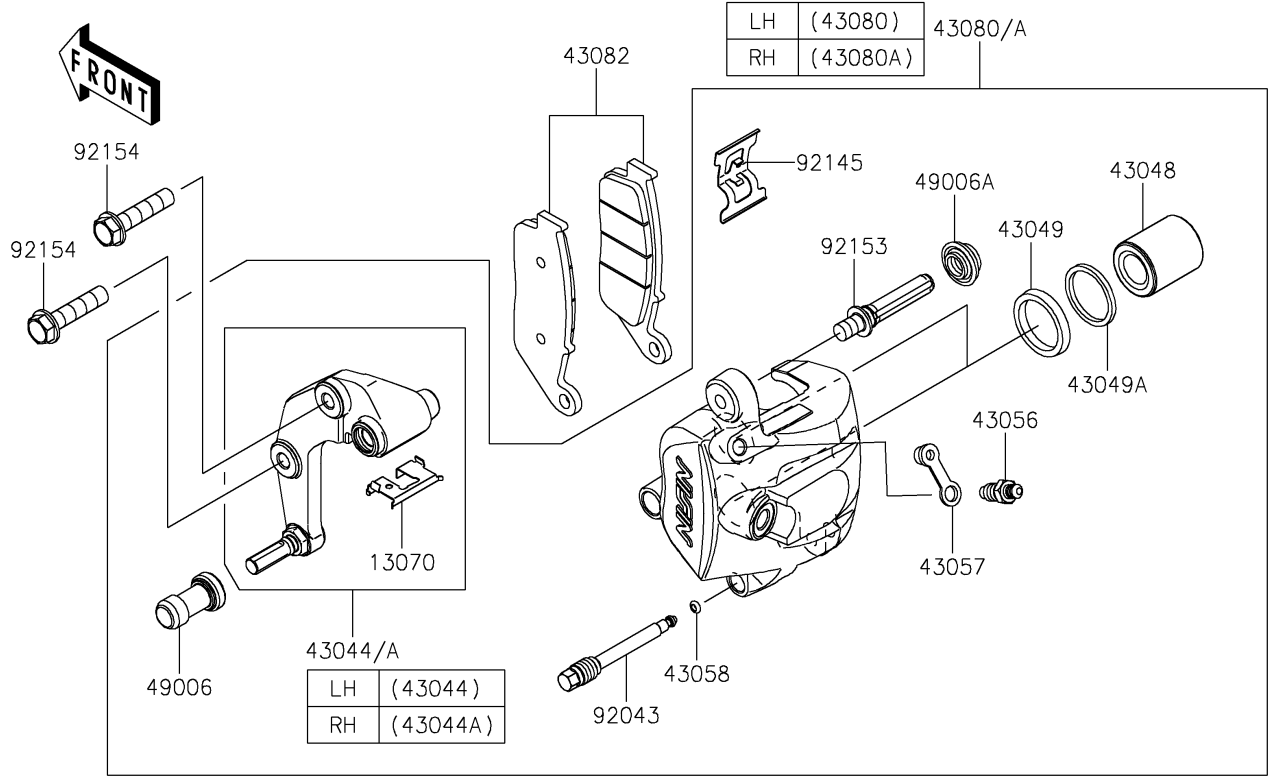

2025 Versys 650 PARTS DIAGRAM

Front Brake

F2292

2025 Versys 650 PARTS LIST

Front Brake

ITEM NAME	PART NUMBER	QUANTITY
GASKET (Ref # 11061)	11061-0451	2
GUIDE,BRAKE PAD (Ref # 13070)	13070-0077	2
DISC,FR,BLACK+SIL (Ref # 41080)	41080-0620-11I	1
DISC,FR,ABS,BLACK+SIL (Ref # 41080A)	41080-0722-11I	1
HOLDER-COMP-CALIPER,FR,LH (Ref # 43044)	43044-0078	1
HOLDER-COMP-CALIPER,FR,RH (Ref # 43044A)	43044-0079	1
PISTON-CALIPER (Ref # 43048)	43048-1068	4
PACKING,PISTON SEAL (Ref # 43049)	43049-1060	4
PACKING,PISTON SEAL (Ref # 43049A)	43049-1061	4
BREATHER (Ref # 43056)	43056-1055	2
CAP-BREATHER (Ref # 43057)	43057-1001	2
RING,STOPPER (Ref # 43058)	43058-1100	2
CALIPER-SUB-ASSY,FR,LH,BLACK (Ref # 43080)	43080-0177-DJ	1
CALIPER-SUB-ASSY,FR,RH,BLACK (Ref # 43080A)	43080-0178-DJ	1
PAD-ASSY-BRAKE (Ref # 43082)	43082-0150	2
BOOT,CALIPER (Ref # 49006)	49006-1088	2
BOOT,CALIPER (Ref # 49006A)	49006-1242	2
PIN,HANGER (Ref # 92043)	92043-0820	2
SPRING,PAD (Ref # 92145)	92145-0524	2
BOLT (Ref # 92153)	92153-1872	2
BOLT,FLANGED,8X35 (Ref # 92154)	92154-1646	4
BOLT,SOCKET,8X30 (Ref # 92154A)	92154-1865	10