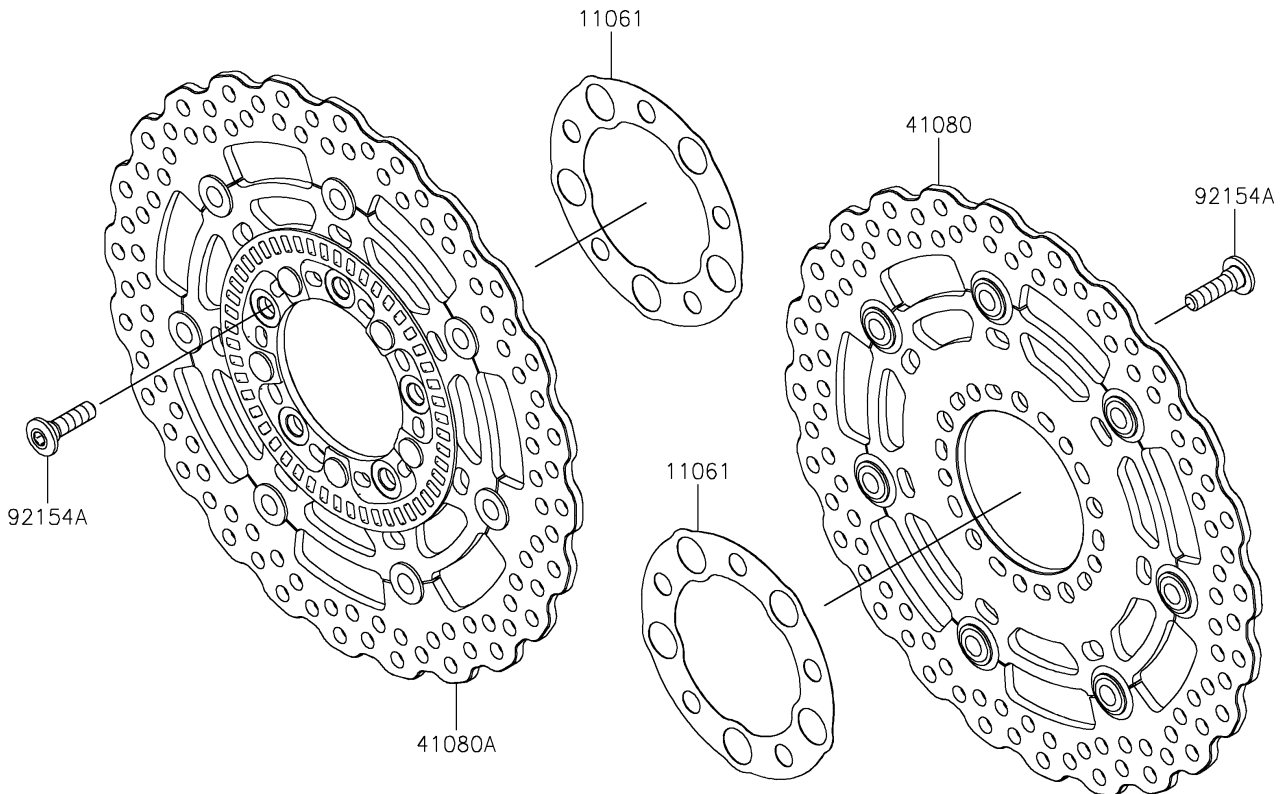

2025 Versys 650 PARTS DIAGRAM

Front Brake

F2292

2025 Versys 650 PARTS LIST

Front Brake

ITEM NAME	PART NUMBER	QUANTITY
GASKET (Ref # 11061)	11061-0451	2
GUIDE,BRAKE PAD (Ref # 13070)	13070-0077	2
DISC,FR,BLACK+SIL (Ref # 41080)	41080-0620-11I	1
DISC,FR,ABS,BLACK+SIL (Ref # 41080A)	41080-0722-11I	1
HOLDER-COMP-CALIPER,FR,LH (Ref # 43044)	43044-0078	1
HOLDER-COMP-CALIPER,FR,RH (Ref # 43044A)	43044-0079	1
PISTON-CALIPER (Ref # 43048)	43048-1068	4
PACKING,PISTON SEAL (Ref # 43049)	43049-1060	4
PACKING,PISTON SEAL (Ref # 43049A)	43049-1061	4
BREATHER (Ref # 43056)	43056-1055	2
CAP-BREATHER (Ref # 43057)	43057-1001	2
RING,STOPPER (Ref # 43058)	43058-1100	2
CALIPER-SUB-ASSY,FR,LH,BLACK (Ref # 43080)	43080-0177-DJ	1
CALIPER-SUB-ASSY,FR,RH,BLACK (Ref # 43080A)	43080-0178-DJ	1
PAD-ASSY-BRAKE (Ref # 43082)	43082-0150	2
BOOT,CALIPER (Ref # 49006)	49006-1088	2
BOOT,CALIPER (Ref # 49006A)	49006-1242	2
PIN,HANGER (Ref # 92043)	92043-0820	2
SPRING,PAD (Ref # 92145)	92145-0524	2
BOLT (Ref # 92153)	92153-1872	2
BOLT,FLANGED,8X35 (Ref # 92154)	92154-1646	4
BOLT,SOCKET,8X30 (Ref # 92154A)	92154-1865	10