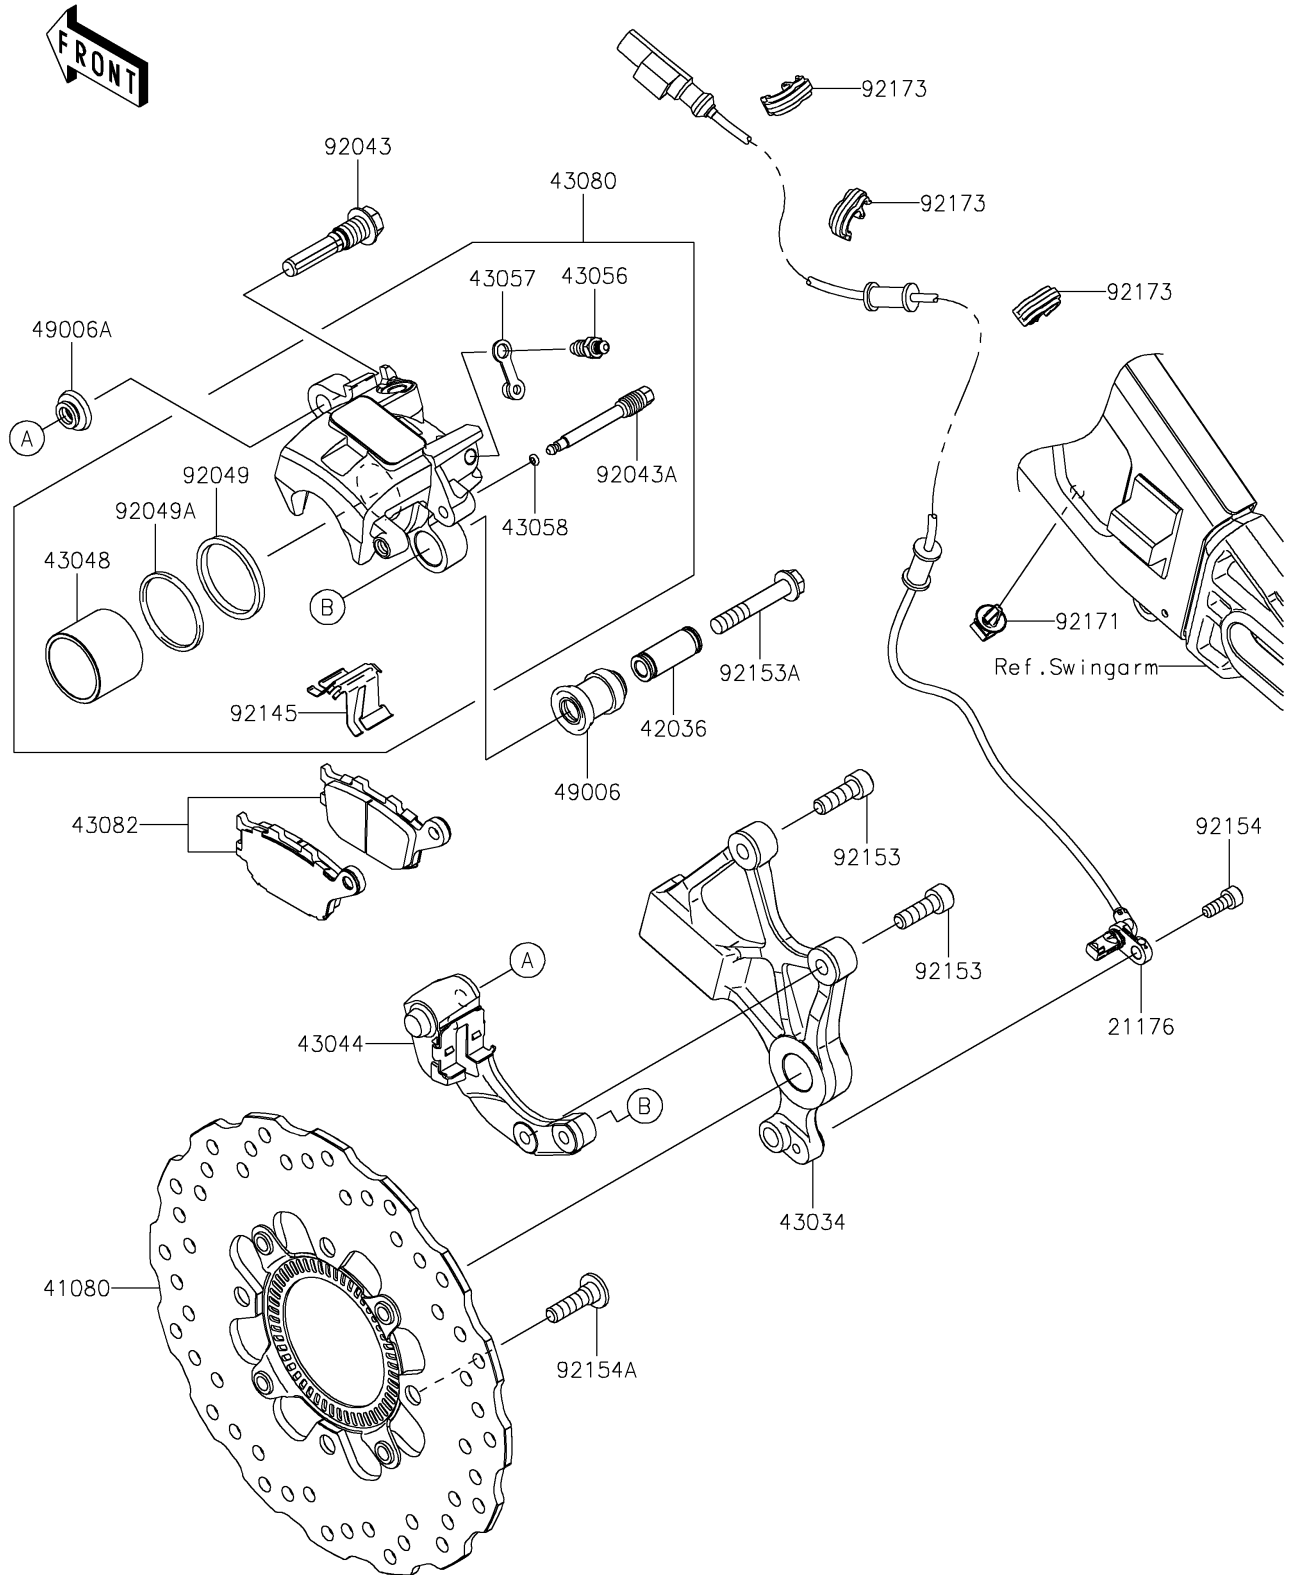

# 2025 Versys 650 PARTS DIAGRAM

Rear Brake

F2294

## 2025 Versys 650 PARTS LIST

### Rear Brake

ITEM NAME	PART NUMBER	QUANTITY
SENSOR,RR (Ref # 21176)	21176-0943	1
DISC,RR,ABS (Ref # 41080)	41080-0660	1
SLEEVE (Ref # 42036)	42036-0050	1
HOLDER-BRAKE (Ref # 43034)	43034-0157	1
HOLDER-COMP-CALIPER (Ref # 43044)	43044-0080	1
PISTON-CALIPER (Ref # 43048)	43048-0008	1
BREATHER (Ref # 43056)	43056-1055	1
CAP-BREATHER (Ref # 43057)	43057-1001	1
RING,STOPPER (Ref # 43058)	43058-1100	1
CALIPER-SUB-ASSY,RR,BLACK (Ref # 43080)	43080-0156-DJ	1
PAD-ASSY-BRAKE (Ref # 43082)	43082-0155	1
BOOT (Ref # 49006)	49006-0058	1
BOOT,CALIPER (Ref # 49006A)	49006-1242	1
PIN (Ref # 92043)	92043-0137	1
PIN,HANGER (Ref # 92043A)	92043-0820	1
SEAL-OIL (Ref # 92049)	92049-1449	1
SEAL-OIL (Ref # 92049A)	92049-1450	1
SPRING,PAD (Ref # 92145)	92145-0493	1
BOLT,SOCKET,8X25 (Ref # 92153)	92153-1625	2
BOLT,FLANGED (Ref # 92153A)	92153-1826	1
BOLT,SOCKET,6X16 (Ref # 92154)	92154-0235	1
BOLT,SOCKET,8X30 (Ref # 92154A)	92154-1865	4
CLAMP (Ref # 92171)	92171-0640	1
CLAMP,HOSE&SENSOR LINE (Ref # 92173)	92173-1613	3