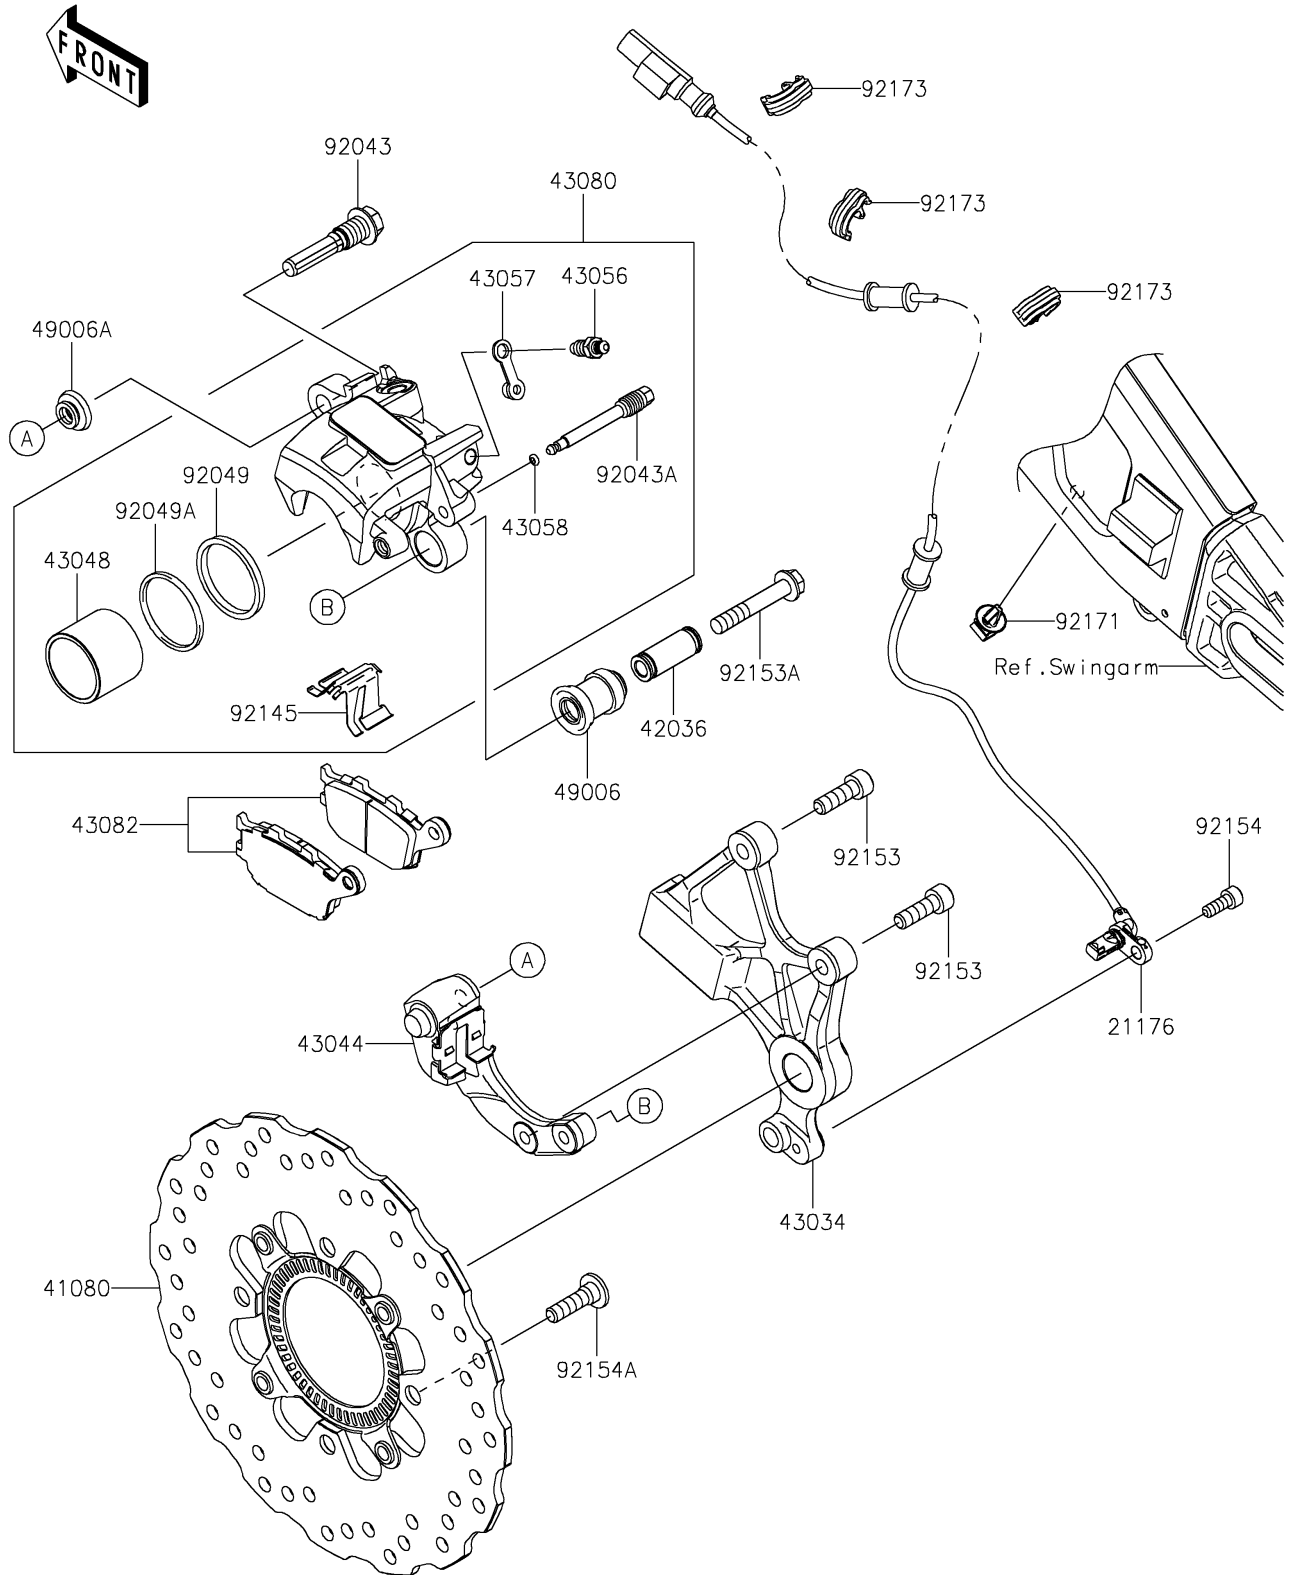

2025 Versys 650 PARTS DIAGRAM

Rear Brake

F2294

2025 Versys 650 PARTS LIST

Rear Brake

ITEM NAME	PART NUMBER	QUANTITY
SENSOR,RR (Ref # 21176)	21176-0943	1
DISC,RR,ABS (Ref # 41080)	41080-0660	1
SLEEVE (Ref # 42036)	42036-0050	1
HOLDER-BRAKE (Ref # 43034)	43034-0157	1
HOLDER-COMP-CALIPER (Ref # 43044)	43044-0080	1
PISTON-CALIPER (Ref # 43048)	43048-0008	1
BREATHER (Ref # 43056)	43056-1055	1
CAP-BREATHER (Ref # 43057)	43057-1001	1
RING,STOPPER (Ref # 43058)	43058-1100	1
CALIPER-SUB-ASSY,RR,BLACK (Ref # 43080)	43080-0156-DJ	1
PAD-ASSY-BRAKE (Ref # 43082)	43082-0155	1
BOOT (Ref # 49006)	49006-0058	1
BOOT,CALIPER (Ref # 49006A)	49006-1242	1
PIN (Ref # 92043)	92043-0137	1
PIN,HANGER (Ref # 92043A)	92043-0820	1
SEAL-OIL (Ref # 92049)	92049-1449	1
SEAL-OIL (Ref # 92049A)	92049-1450	1
SPRING,PAD (Ref # 92145)	92145-0493	1
BOLT,SOCKET,8X25 (Ref # 92153)	92153-1625	2
BOLT,FLANGED (Ref # 92153A)	92153-1826	1
BOLT,SOCKET,6X16 (Ref # 92154)	92154-0235	1
BOLT,SOCKET,8X30 (Ref # 92154A)	92154-1865	4
CLAMP (Ref # 92171)	92171-0640	1
CLAMP,HOSE&SENSOR LINE (Ref # 92173)	92173-1613	3