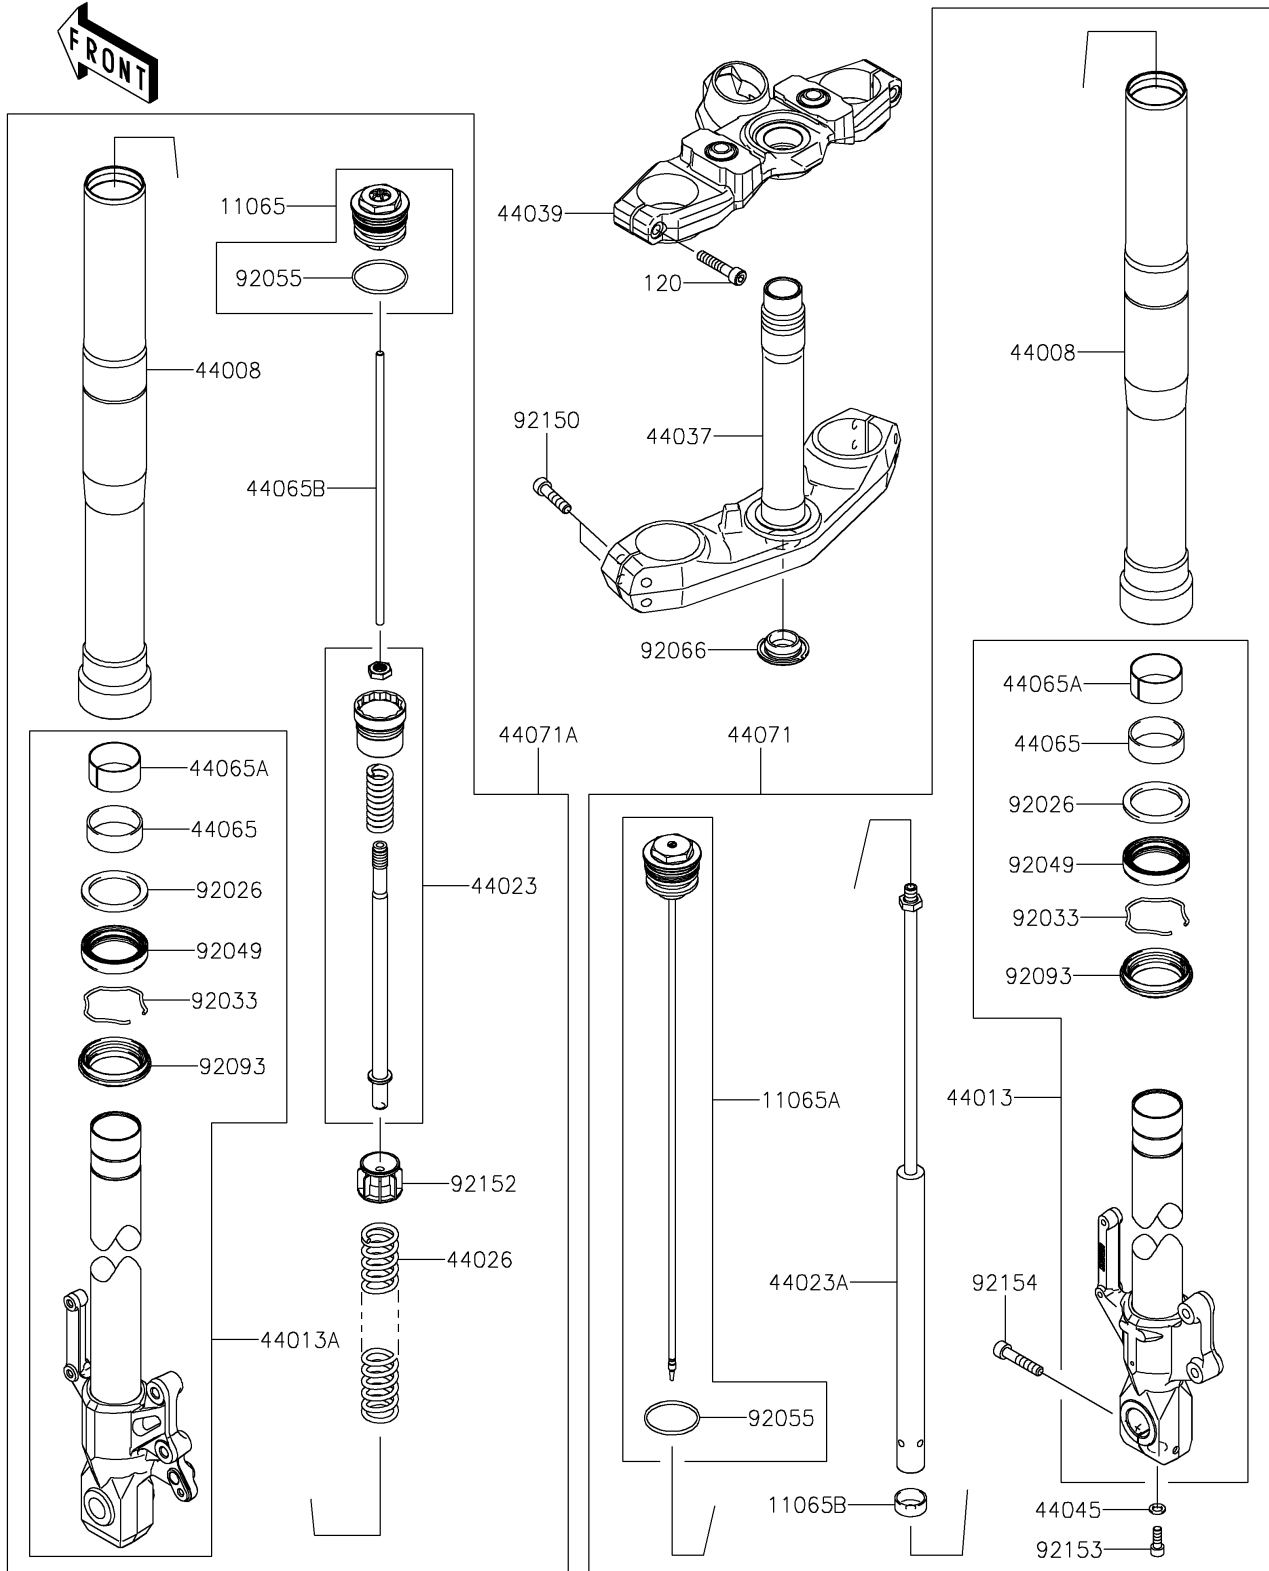

# 2025 Versys 650 PARTS DIAGRAM

Front Fork

F2340

## 2025 Versys 650 PARTS LIST

### Front Fork

ITEM NAME	PART NUMBER	QUANTITY
CAP,FORK,LH,GRAY (Ref # 11065)	11065-1369-11G	1
CAP,FORK,RH,GRAY (Ref # 11065A)	11065-1370-11G	1
CAP (Ref # 11065B)	11065-1371	1
PIPE-FORK OUTER,A.BLACK (Ref # 44008)	44008-0072-499	2
PIPE-FORK INNER,RH (Ref # 44013)	44013-0358	1
PIPE-FORK INNER,LH (Ref # 44013A)	44013-0398	1
CYLINDER-SET-FORK (Ref # 44023)	44023-0122	1
CYLINDER-SET-FORK (Ref # 44023A)	44023-0172	1
SPRING-FRONT FORK (Ref # 44026)	44026-0187	1
HOLDER-FORK UNDER (Ref # 44037)	44037-0149	1
HOLDER-FORK UPPER,F.S.BLACK (Ref # 44039)	44039-0159-18R	1
GASKET,FORK CYLINDER BOLT (Ref # 44045)	44045-051	1
BUSHING-FRONT FORK,GUIDE (Ref # 44065)	44065-0030	2
BUSHING-FRONT FORK (Ref # 44065A)	44065-0036	2
BUSHING-FRONT FORK (Ref # 44065B)	44065-0063	1
DAMPER-ASSY,FORK,RH,BLACK (Ref # 44071)	44071-1413-48M	1
DAMPER-ASSY,FORK,LH,BLACK (Ref # 44071A)	44071-1570-48M	1
SPACER,FORK OUTER (Ref # 92026)	92026-1276	2
RING-SNAP (Ref # 92033)	92033-1222	2
SEAL-OIL (Ref # 92049)	92049-0125	2
RING-O (Ref # 92055)	92055-0131	2
PLUG (Ref # 92066)	92066-0032	1
SEAL,DUST (Ref # 92093)	92093-0035	2
BOLT,SOCKET (Ref # 92150)	92150-1511	4
COLLAR (Ref # 92152)	92152-1893	1
BOLT,SOCKET,8X22 (Ref # 92153)	92153-0028	1
BOLT (Ref # 92154)	92154-1295	1
BOLT-SOCKET,8X40 (Ref # 120)	120CA0840	2