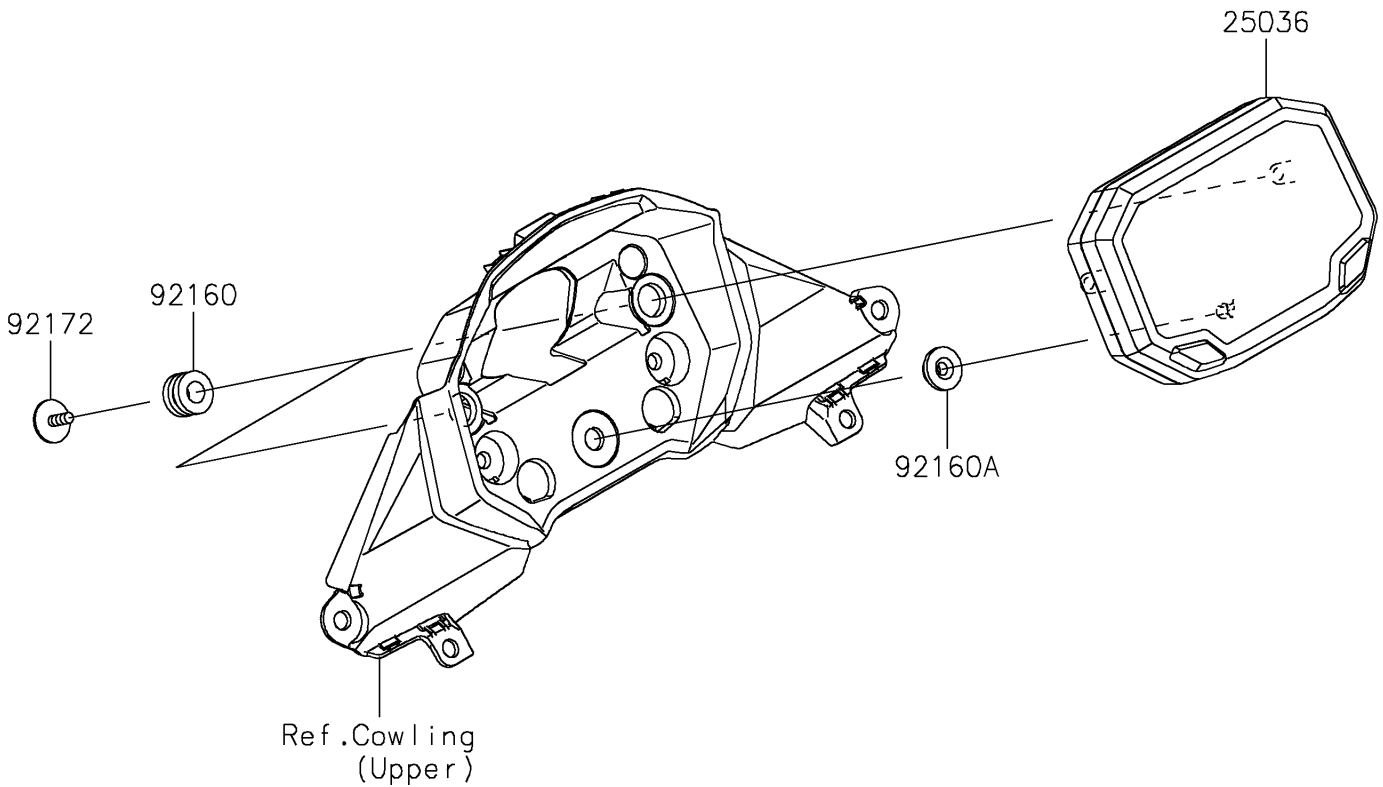

2025 Versys 650 PARTS DIAGRAM

Meter(s)

F2530

2025 Versys 650 PARTS LIST

Meter(s)

ITEM NAME	PART NUMBER	QUANTITY
METER-ASSY,TFT DISPLAY (Ref # 25036)	25036-0132	1
DAMPER,10X20X12 (Ref # 92160)	92160-1167	2
DAMPER (Ref # 92160A)	92160-1613	1
SCREW,CROSS,5X14 (Ref # 92172)	92172-1226	2