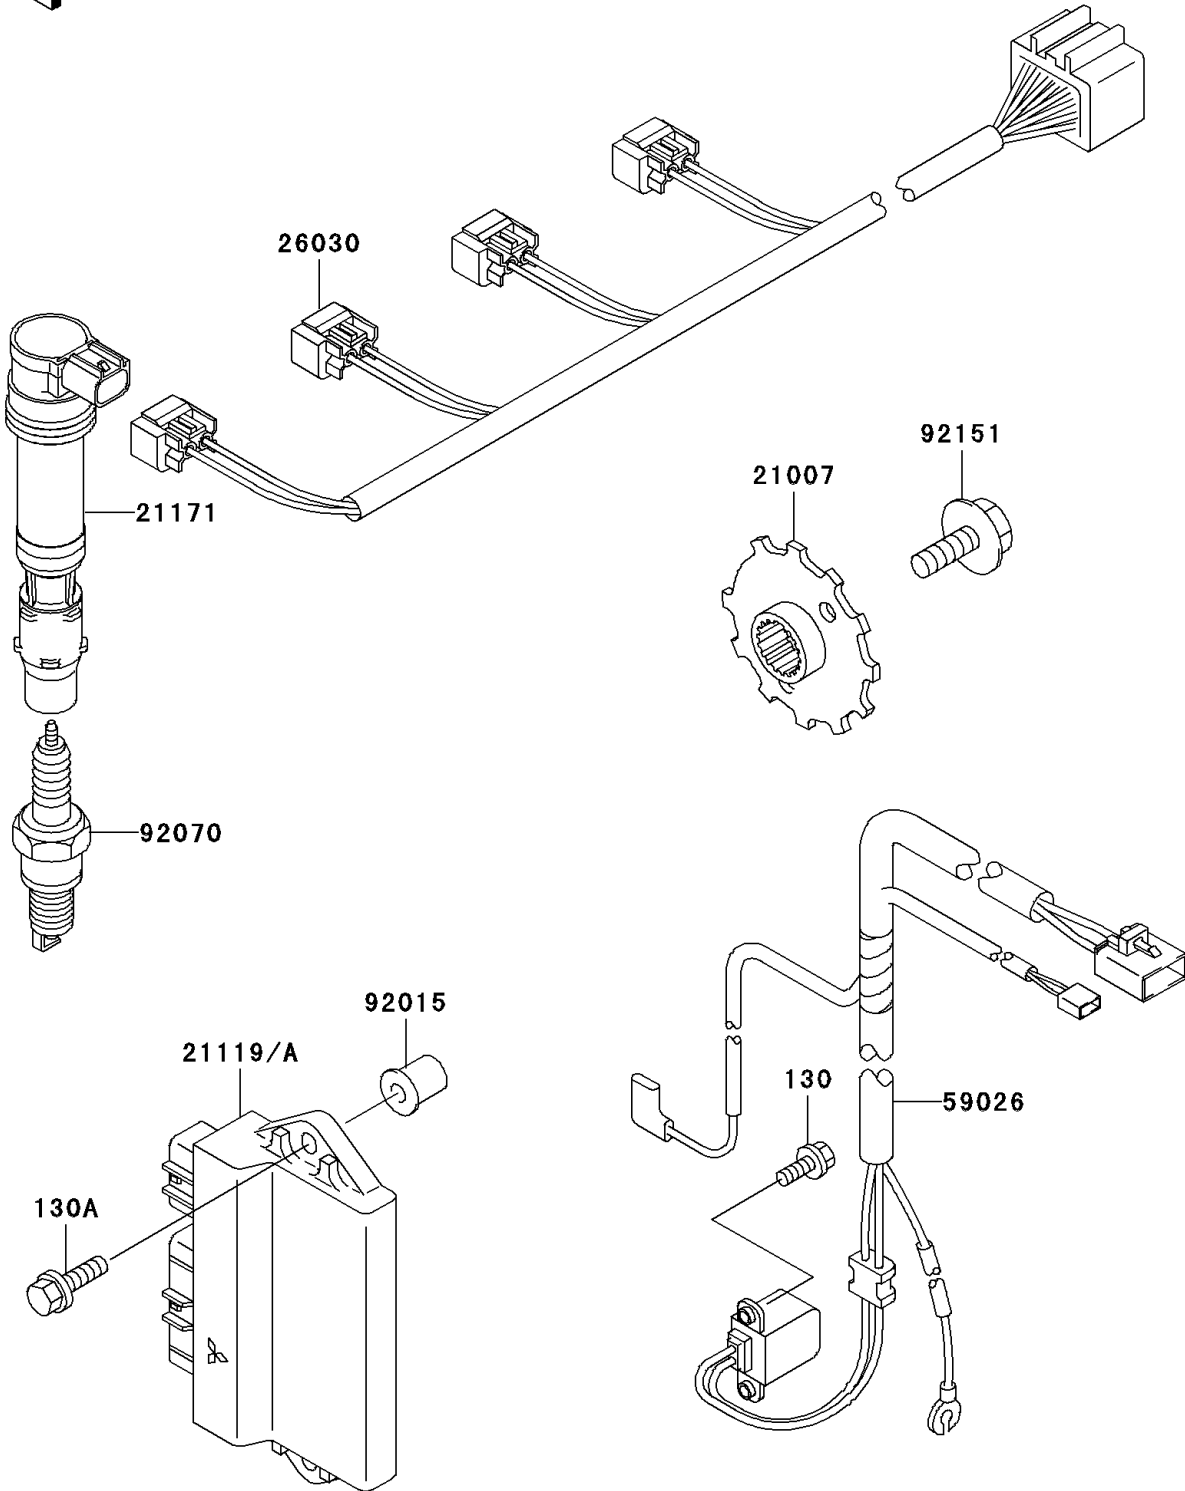

2000 Ninja® ZX™-6R PARTS DIAGRAM

Ignition System

E1830

2000 Ninja® ZX™-6R PARTS LIST

Ignition System

ITEM NAME	PART NUMBER	QUANTITY
BOLT-FLANGED (Ref # 130)	130G0512	2
BOLT-FLANGED (Ref # 130A)	130J0620	2
ROTOR (Ref # 21007)	21007-1366	1
COIL-ASSY-IGNITION (Ref # 21171)	21171-1272	4
HARNESS,IGNITION COIL (Ref # 26030)	26030-1706	1
COIL-PULSING (Ref # 59026)	59026-1155	1
NUT (Ref # 92015)	92015-1700	2
PLUG-SPARK,CR9E(NGK) (Ref # 92070)	92070-1266	4
BOLT,8X23 (Ref # 92151)	92151-1308	1
IGNITER (Ref # 21119)	21119-1568	1
IGNITER (Ref # 21119A)	21119-1569	1