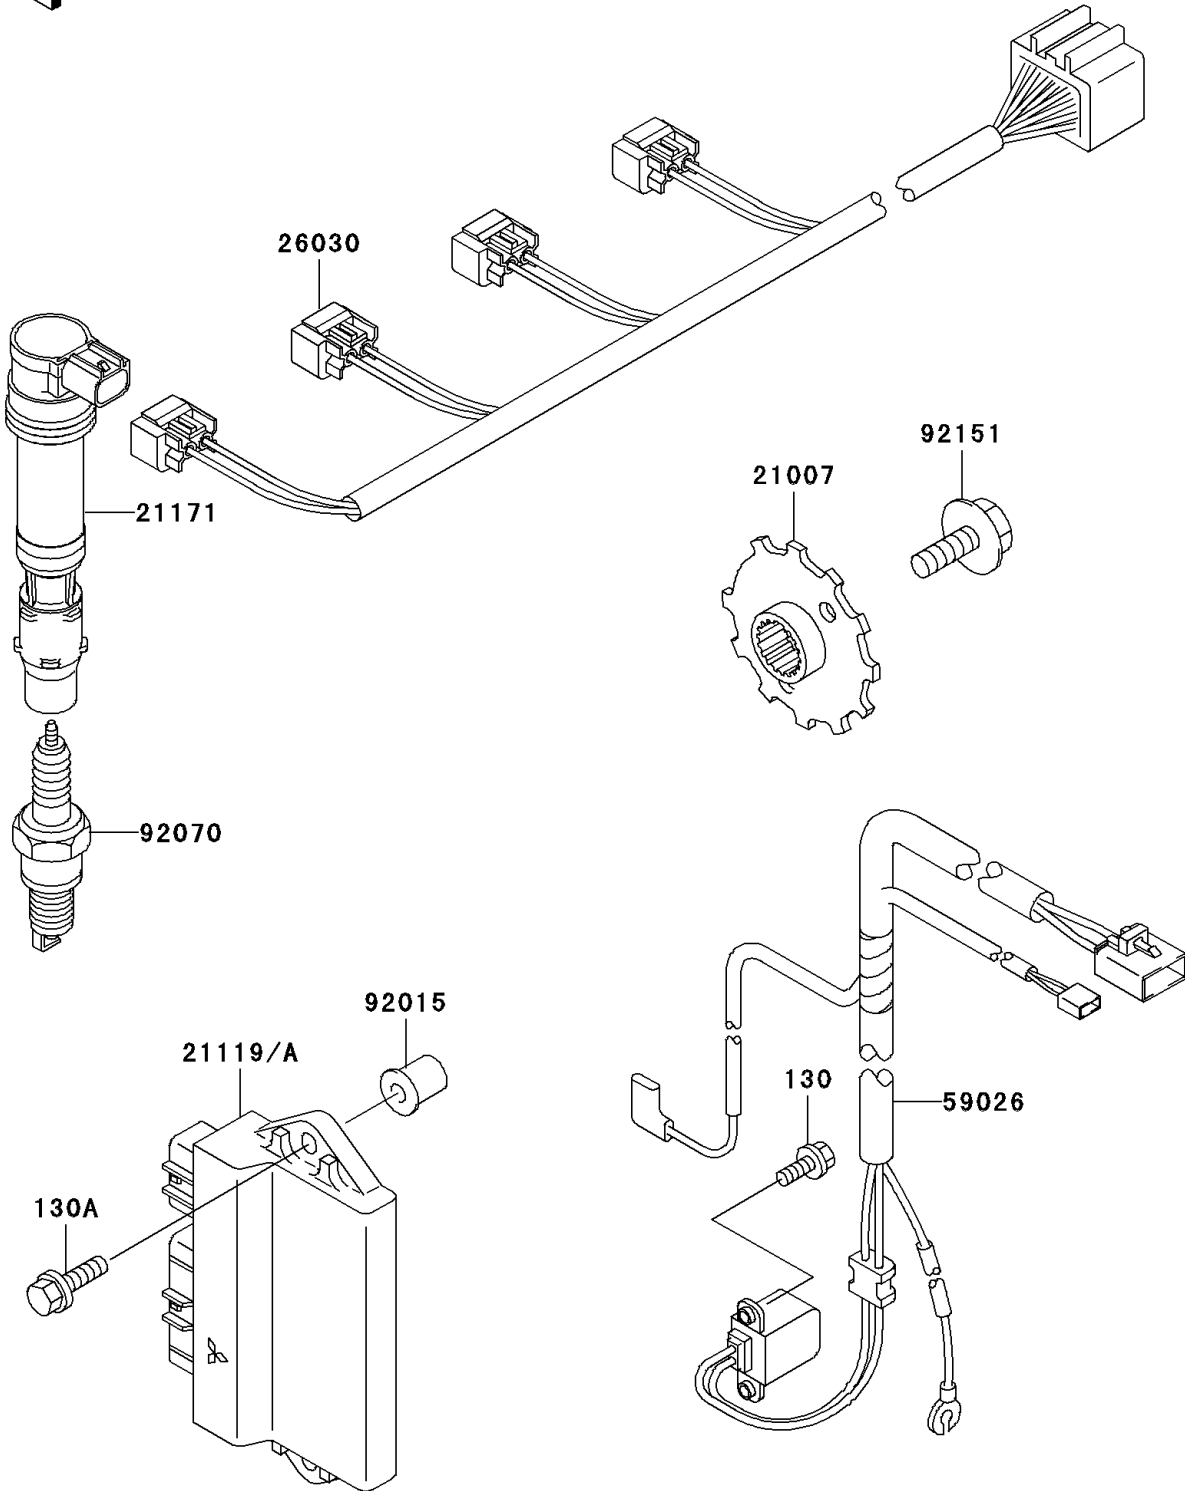

# 2001 Ninja® ZX™-6R PARTS DIAGRAM

Ignition System

E1830

## 2001 Ninja® ZX™-6R PARTS LIST

### Ignition System

ITEM NAME	PART NUMBER	QUANTITY
BOLT-FLANGED (Ref # 130)	130G0512	2
BOLT-FLANGED (Ref # 130A)	130J0620	2
ROTOR (Ref # 21007)	21007-1366	1
COIL-ASSY-IGNITION (Ref # 21171)	21171-1272	4
HARNESS,IGNITION COIL (Ref # 26030)	26030-1706	1
COIL-PULSING (Ref # 59026)	59026-1155	1
NUT (Ref # 92015)	92015-1700	2
PLUG-SPARK,CR9E(NGK) (Ref # 92070)	92070-1266	4
BOLT,8X23 (Ref # 92151)	92151-1308	1
IGNITER (Ref # 21119)	21119-1568	1
IGNITER (Ref # 21119A)	21119-1569	1