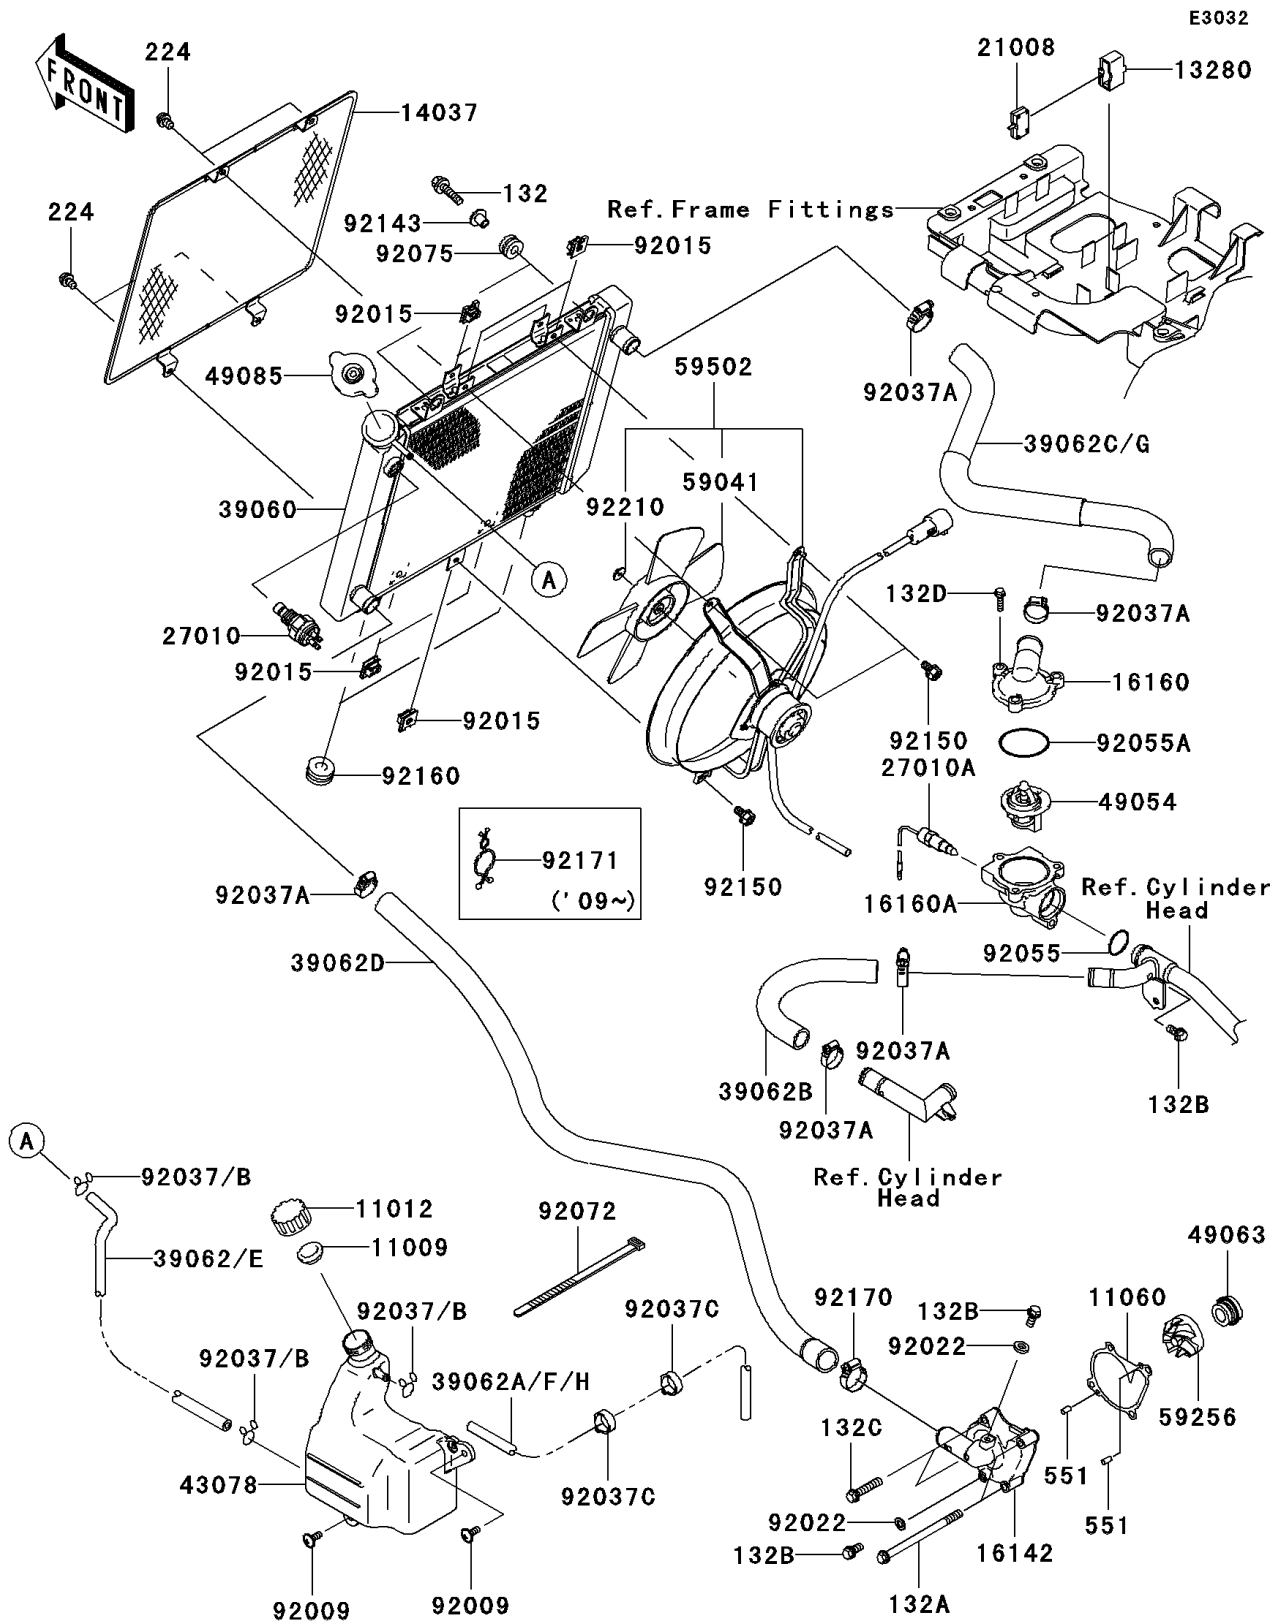

2006 Brute Force 650 4x4i PARTS DIAGRAM

Radiator

2006 Brute Force 650 4x4i PARTS LIST

Radiator

ITEM NAME	PART NUMBER	QUANTITY
GASKET,RESERVOIR TANK CAP (Ref # 11009)	11009-1145	1
CAP (Ref # 11012)	11012-1084	1
GASKET,WATER PUMP (Ref # 11060)	11060-1964	1
HOLDER,BREAKER (Ref # 13280)	13280-0082	1
SCREEN (Ref # 14037)	14037-0045	1
COVER-PUMP,WATER (Ref # 16142)	16142-0002	1
BODY,THERMOSTAT,UPP (Ref # 16160)	16160-0046	1
BODY,THERMOSTAT,LWR (Ref # 16160A)	16160-0067	1
BREAKER,CIRCUIT (Ref # 21008)	21008-0002	1
SWITCH,FAN (Ref # 27010)	27010-1202	1
SWITCH,SENSOR WATER (Ref # 27010A)	27010-1346	1
RADIATOR (Ref # 39060)	39060-0016	1
HOSE-COOLING,5.5X10.5X1200 (Ref # 39062)	39062-0034	1
HOSE-COOLING,5.5X10.5X890 (Ref # 39062A)	39062-0056	1
HOSE-COOLING,FR HEAD-THERMO (Ref # 39062B)	39062-0178	1
HOSE-COOLING,THERMO-RADIATOR (Ref # 39062C)	39062-0179	1
HOSE-COOLING,RAD-WATER PUMP (Ref # 39062D)	39062-0180	1
RESERVOIR (Ref # 43078)	43078-0024	1
THERMOSTAT (Ref # 49054)	49054-1055	1
SEAL-MECHANICAL,WATER (Ref # 49063)	49063-1055	1
CAP-ASSY-PRESSURE (Ref # 49085)	49085-1066	1
FAN (Ref # 59041)	59041-0003	1
IMPELLER (Ref # 59256)	59256-1069	1
FAN-ASSY (Ref # 59502)	59502-0022	1
SCREW,6X16 (Ref # 92009)	92009-1694	2
NUT (Ref # 92015)	92015-1487	7
WASHER,6.2X11X1 (Ref # 92022)	92022-304	2
BOLT-FLANGED-SMALL,6X25 (Ref # 132)	132BA0625	2
BOLT-FLANGED-SMALL,6X90 (Ref # 132A)	132BB0690	2