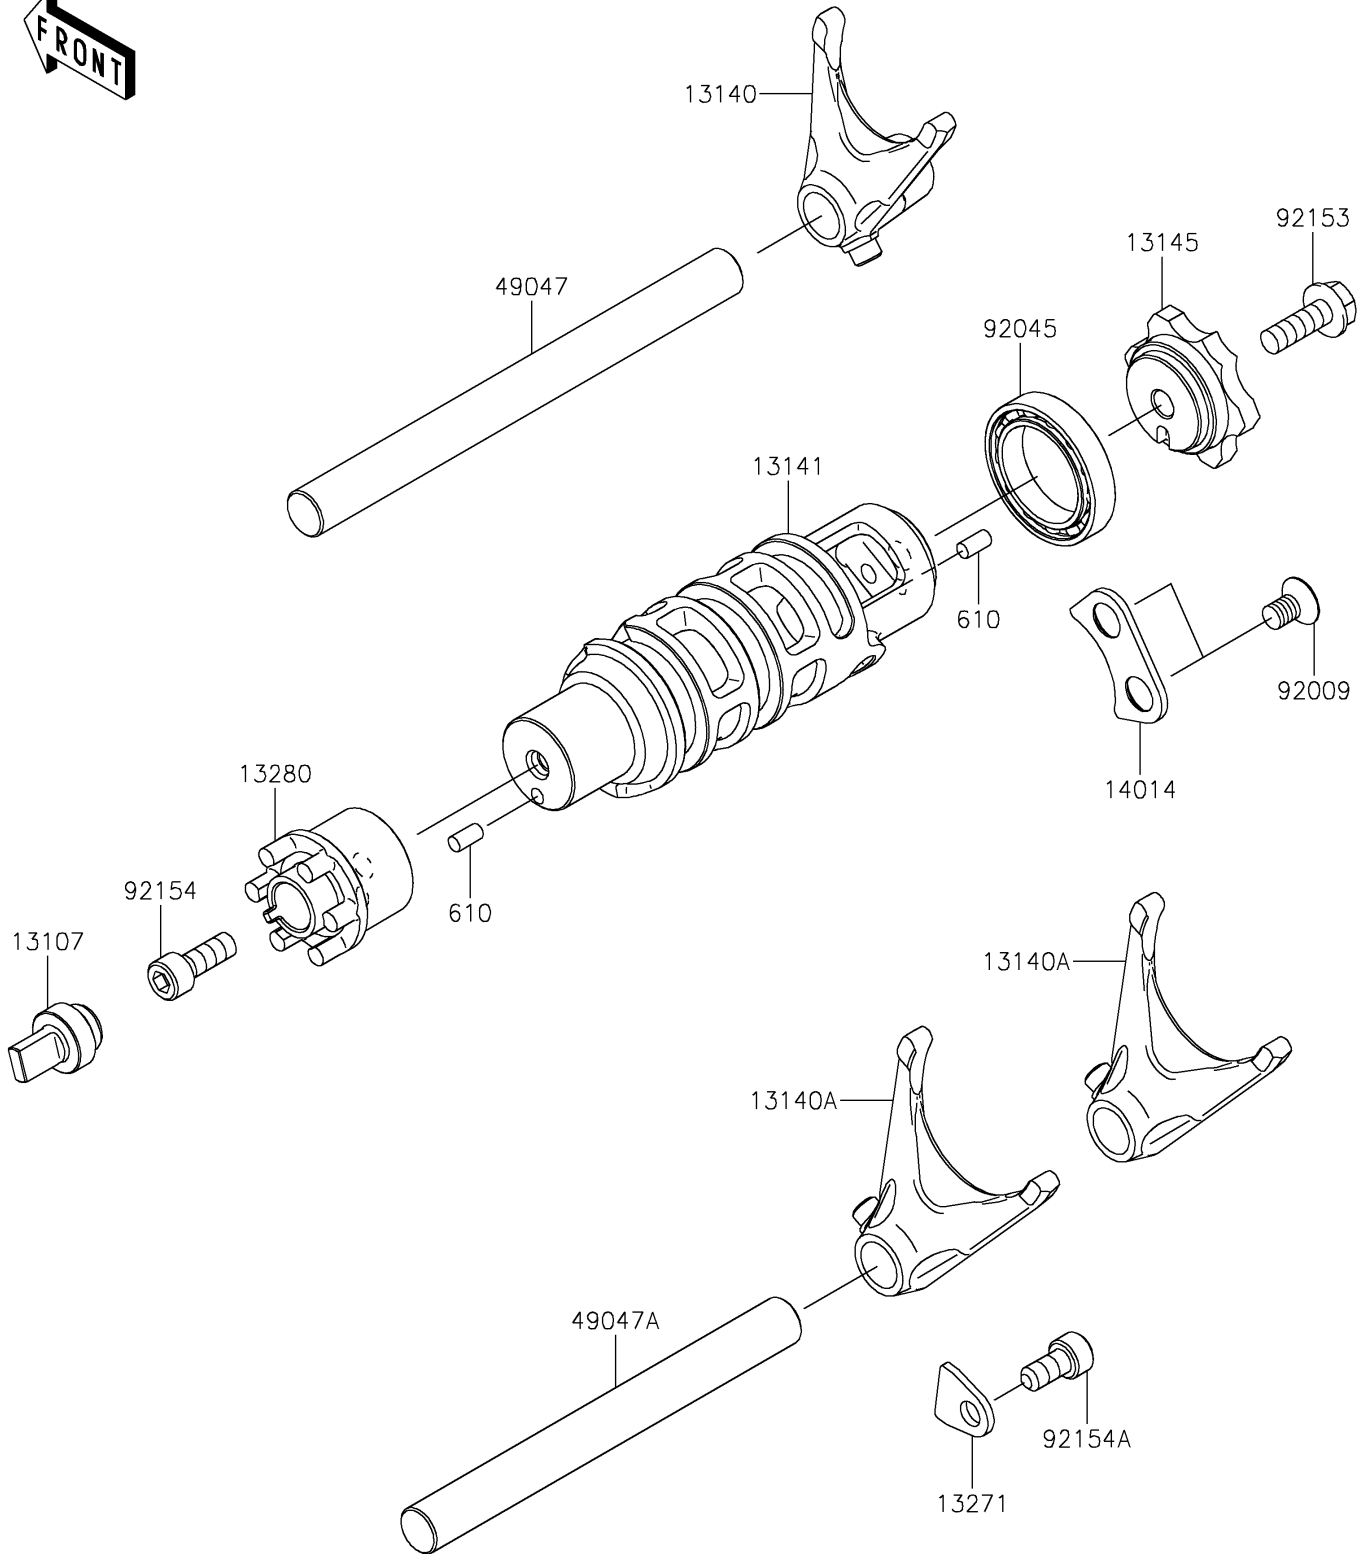

2025 Vulcan S CAFÉ PARTS DIAGRAM

Gear Change Drum/Shift Fork(s)

E1362

2025 Vulcan S CAFÉ PARTS LIST

Gear Change Drum/Shift Fork(s)

ITEM NAME	PART NUMBER	QUANTITY
SHAFT (Ref # 13107)	13107-0843	1
FORK-SHIFT,INPUT (Ref # 13140)	13140-0025	1
FORK-SHIFT,OUTPUT (Ref # 13140A)	13140-0026	2
DRUM-CHANGE (Ref # 13141)	13141-0584	1
CAM-CHANGE DRUM (Ref # 13145)	13145-0020	1
PLATE (Ref # 13271)	13271-0626	1
HOLDER (Ref # 13280)	13280-0875	1
PLATE-POSITION (Ref # 14014)	14014-0018	1
ROD-SHIFT,INPUT (Ref # 49047)	49047-0029	1
ROD-SHIFT,OUTPUT (Ref # 49047A)	49047-0030	1
SCREW,6X10 (Ref # 92009)	92009-1375	2
BEARING-BALL,6805 (Ref # 92045)	92045-1122	1
BOLT,FLANGED,6X18 (Ref # 92153)	92153-0958	1
BOLT,SOCKET,6X16 (Ref # 92154)	92154-0484	1
BOLT,SOCKET,6X12 (Ref # 92154A)	92154-0812	1
ROLLER,4X8 (Ref # 610)	610A0408	2