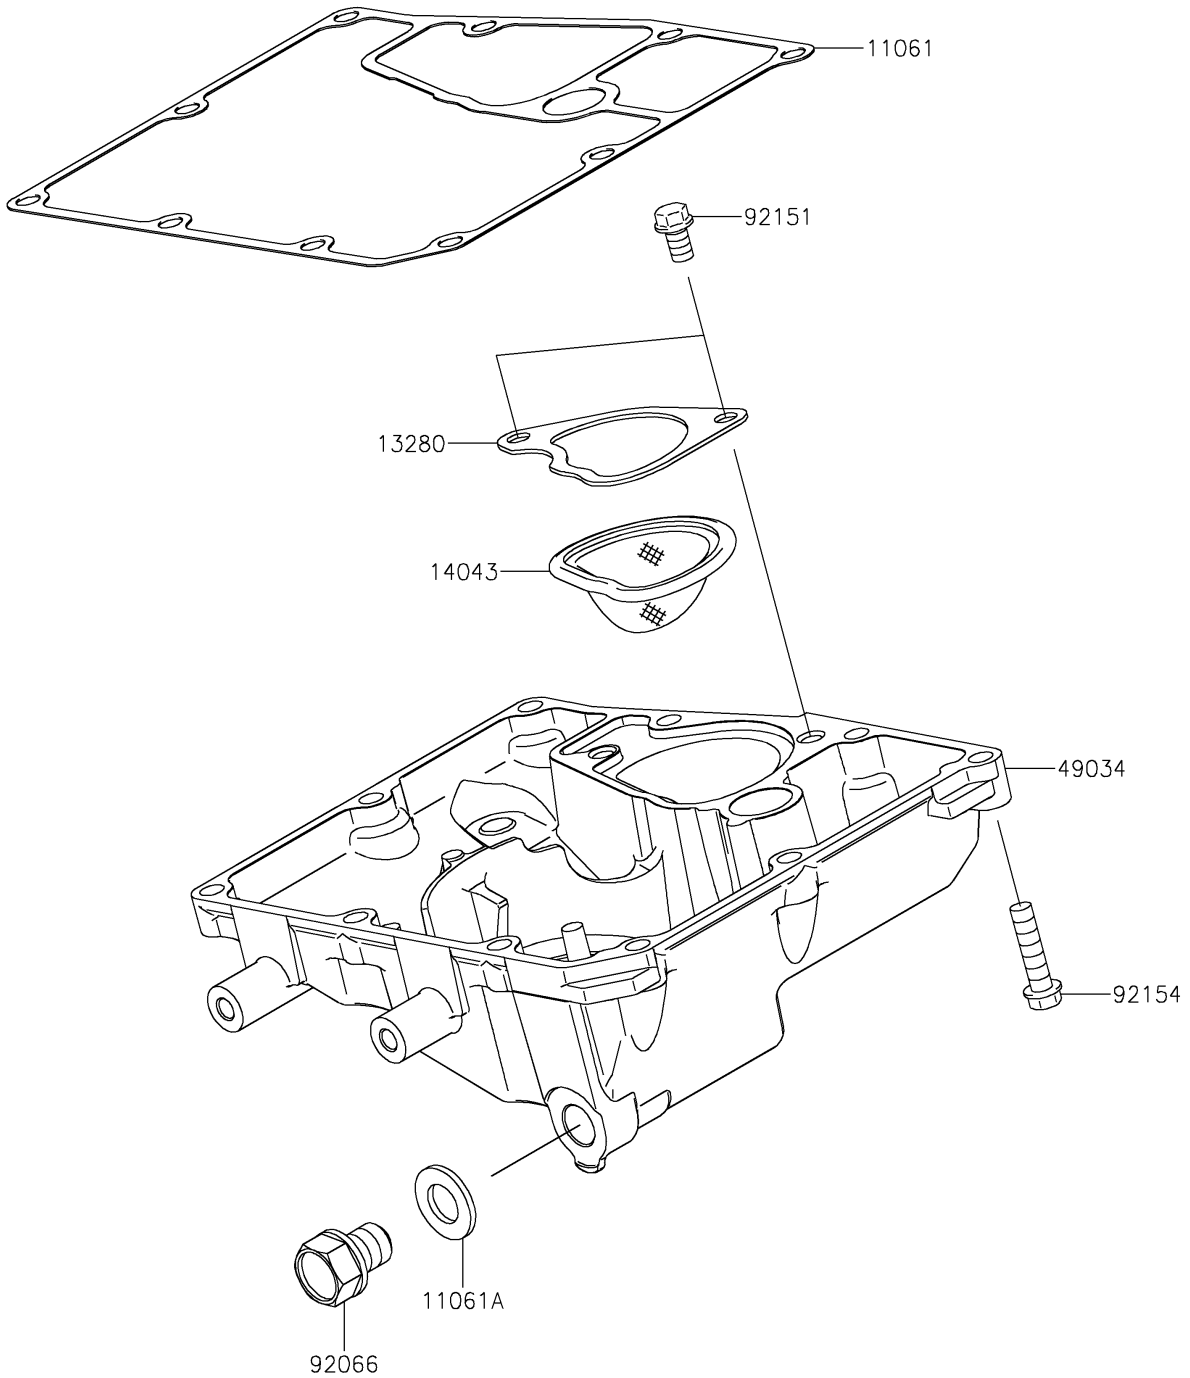

# 2025 Vulcan S CAFÉ PARTS DIAGRAM

Oil Pan

E1434

## 2025 Vulcan S CAFÉ PARTS LIST

### Oil Pan

ITEM NAME	PART NUMBER	QUANTITY
GASKET,OIL PAN (Ref # 11061)	11061-0167	1
GASKET,12X22X2 (Ref # 11061A)	11061-0417	1
HOLDER,OIL FILTER (Ref # 13280)	13280-0134	1
FILTER,OIL(SCAVENGE) (Ref # 14043)	14043-0008	1
PAN-OIL (Ref # 49034)	49034-0561	1
PLUG,OIL DRAIN,12X15 (Ref # 92066)	92066-0767	1
BOLT,FLANGED-SMALL,6X10 (Ref # 92151)	92151-1389	2
BOLT,FLANGED,6X25 (Ref # 92154)	92154-0819	10