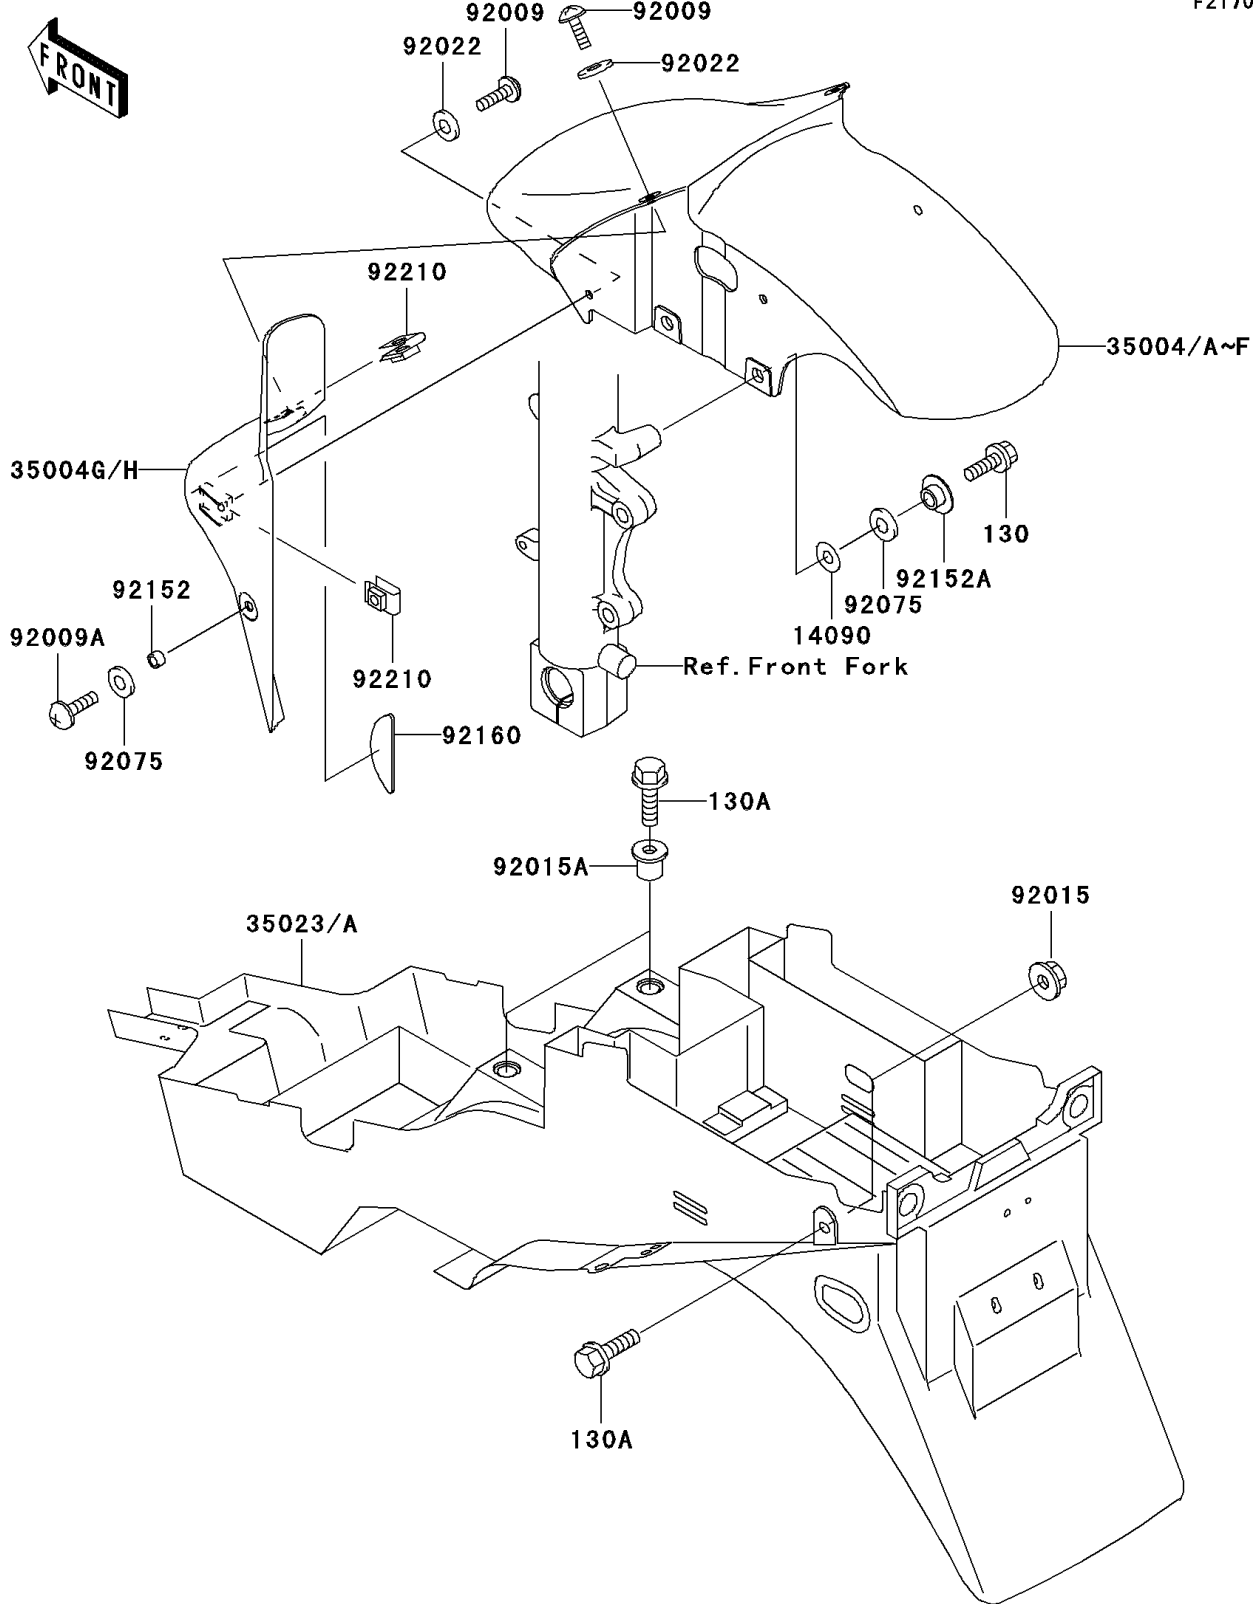

2001 Ninja® ZX™-6R PARTS DIAGRAM

Fenders

F2170

2001 Ninja® ZX™-6R PARTS LIST

Fenders

ITEM NAME	PART NUMBER	QUANTITY
BOLT-FLANGED,6X16 (Ref # 130)	130H0616	4
BOLT-FLANGED (Ref # 130A)	130J0620	4
COVER (Ref # 14090)	14090-1505	4
FENDER-FRONT,CNT,C.L.BLUE (Ref # 35004A)	35004-1421-E1	1
FENDER-FRONT,CNT,P.C.YELLOW (Ref # 35004D)	35004-1421-1B	1
FENDER-FRONT,CNT,L.GREEN (Ref # 35004F)	35004-1421-7F	1
FENDER-FRONT,SIDE,LH,C.GRAY (Ref # 35004G)	35004-1422-3L	1
FENDER-FRONT,SIDE,RH,C.GRAY (Ref # 35004H)	35004-1423-3L	1
SCREW,5X16,BLACK (Ref # 92009)	92009-1654	4
SCREW,6X14 (Ref # 92009A)	92009-1662	2
NUT,6MM (Ref # 92015)	92015-1321	2
NUT (Ref # 92015A)	92015-1700	2
WASHER,NYLON,5.3X11.5X1.5 (Ref # 92022)	92022-1521	4
DAMPER (Ref # 92075)	92075-1564	6
COLLAR,6.8X10X6 (Ref # 92152)	92152-1256	2
COLLAR (Ref # 92152A)	92152-1269	4
DAMPER (Ref # 92160)	92160-1961	2
NUT,5MM (Ref # 92210)	92210-1266	4
FENDER-REAR (Ref # 35023)	35023-1538	1
FENDER-REAR (Ref # 35023A)	35023-1540	1