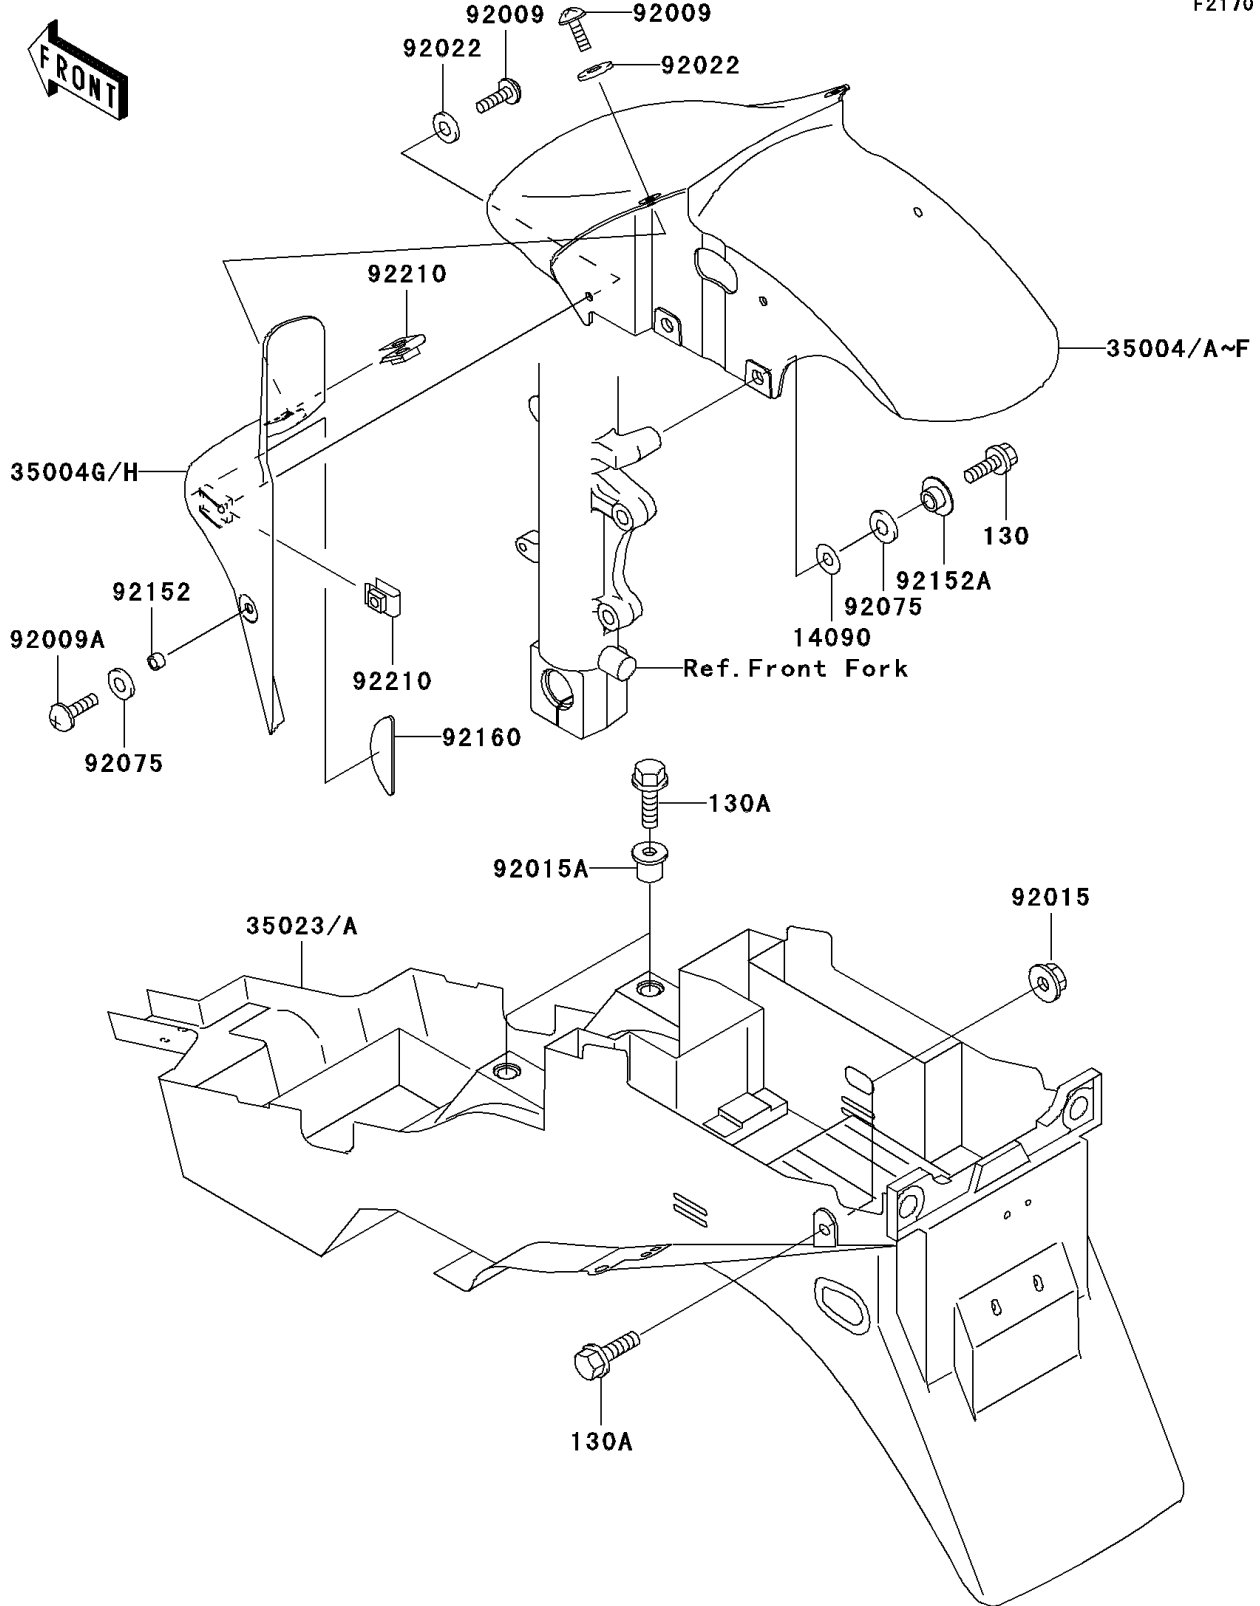

# 2002 Ninja® ZX™ -6R PARTS DIAGRAM

Fenders

F2170

## 2002 Ninja® ZX™ -6R PARTS LIST

### Fenders

ITEM NAME	PART NUMBER	QUANTITY
BOLT-FLANGED,6X16 (Ref # 130)	130H0616	4
BOLT-FLANGED (Ref # 130A)	130J0620	4
COVER (Ref # 14090)	14090-1505	4
FENDER-FRONT,CNT,P.C.YELLOW (Ref # 35004D)	35004-1421-1B	1
FENDER-FRONT,CNT,L.GREEN (Ref # 35004F)	35004-1421-7F	1
FENDER-FRONT,SIDE,LH,C.GRAY (Ref # 35004G)	35004-1422-3L	1
FENDER-FRONT,SIDE,RH,C.GRAY (Ref # 35004H)	35004-1423-3L	1
SCREW,5X16,BLACK (Ref # 92009)	92009-1654	4
SCREW,6X14 (Ref # 92009A)	92009-1662	2
NUT,6MM (Ref # 92015)	92015-1321	2
NUT (Ref # 92015A)	92015-1700	2
WASHER,NYLON,5.3X11.5X1.5 (Ref # 92022)	92022-1521	4
DAMPER (Ref # 92075)	92075-1564	6
COLLAR,6.8X10X6 (Ref # 92152)	92152-1256	2
COLLAR (Ref # 92152A)	92152-1269	4
DAMPER (Ref # 92160)	92160-1961	2
NUT,5MM (Ref # 92210)	92210-1266	4
FENDER-FRONT,CNT,G.SILVER (Ref # 35004B)	35004-1421-F2	1
FENDER-FRONT,CNT,P.RED (Ref # 35004E)	35004-1421-234	1
FENDER-REAR (Ref # 35023)	35023-1538	1
FENDER-REAR (Ref # 35023A)	35023-1540	1