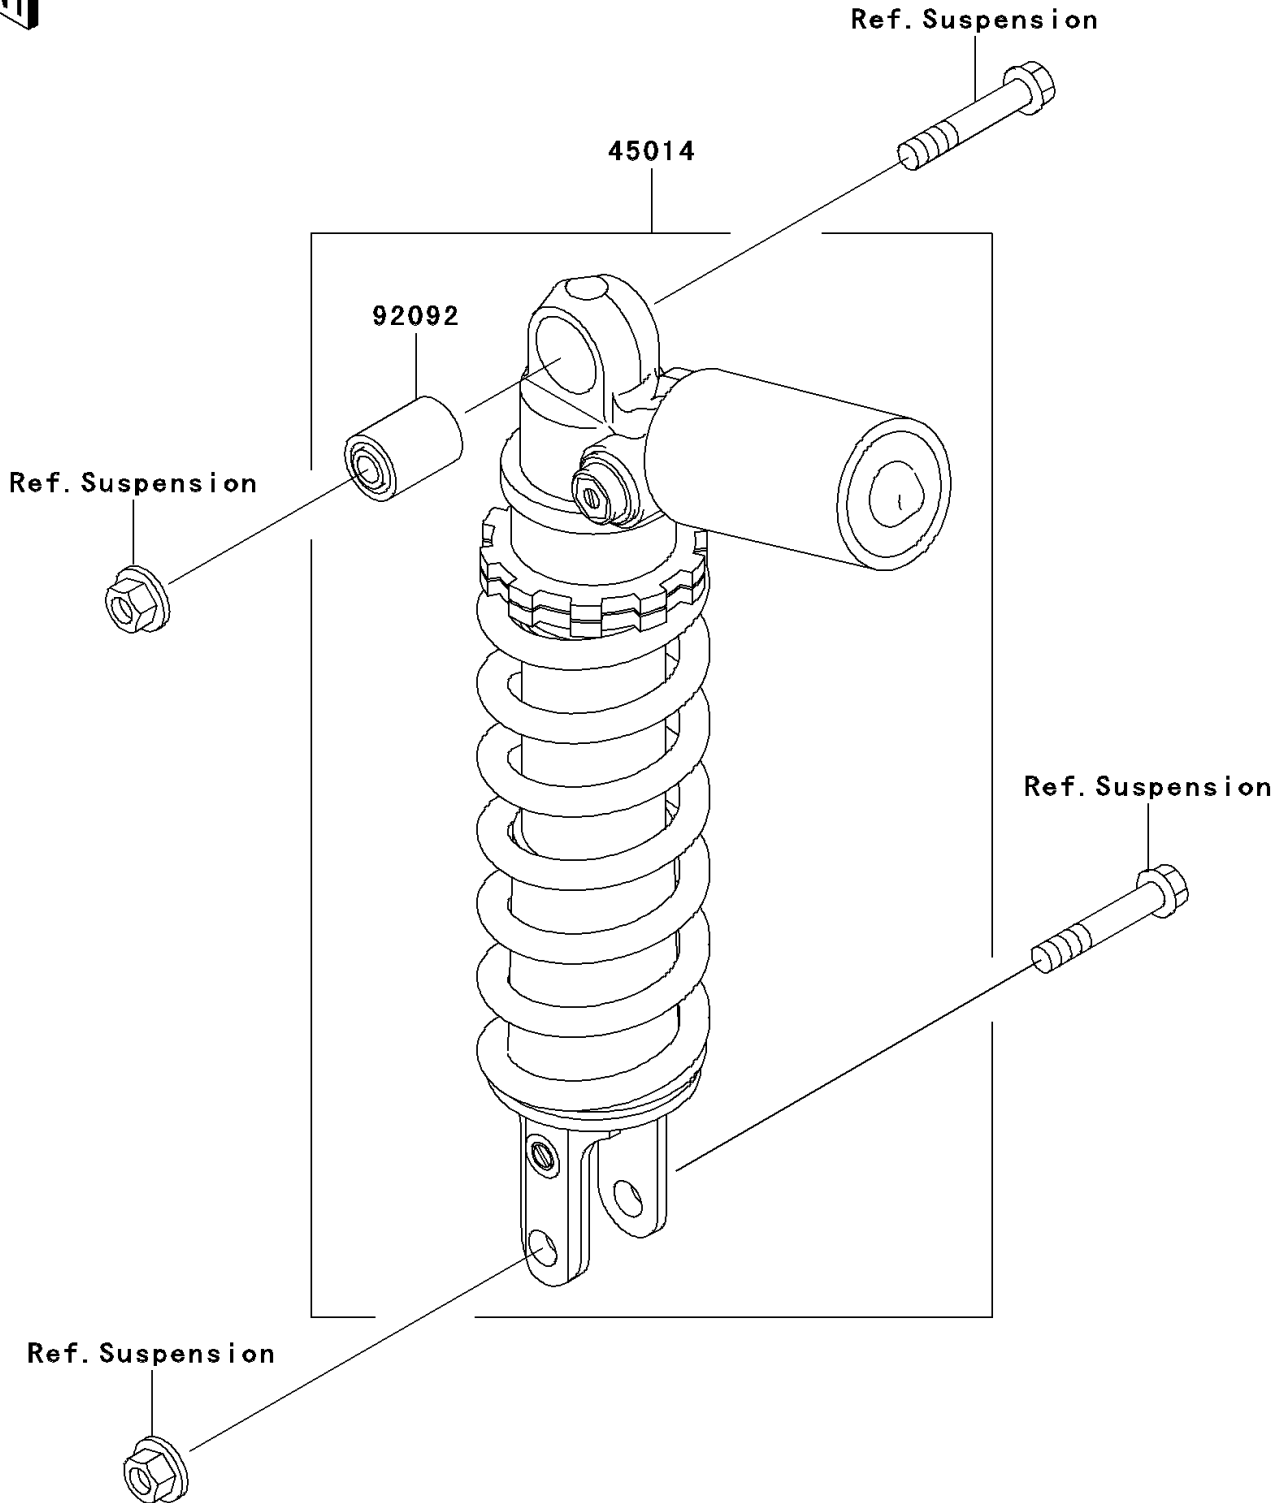

2001 Ninja® ZX™-6R PARTS DIAGRAM

Shock Absorber(s)

F2280

2001 Ninja® ZX™-6R PARTS LIST

Shock Absorber(s)

ITEM NAME	PART NUMBER	QUANTITY
SHOCKABSORBER (Ref # 45014)	45014-1740	1
BUSHING-RUBBER (Ref # 92092)	92092-1058	1