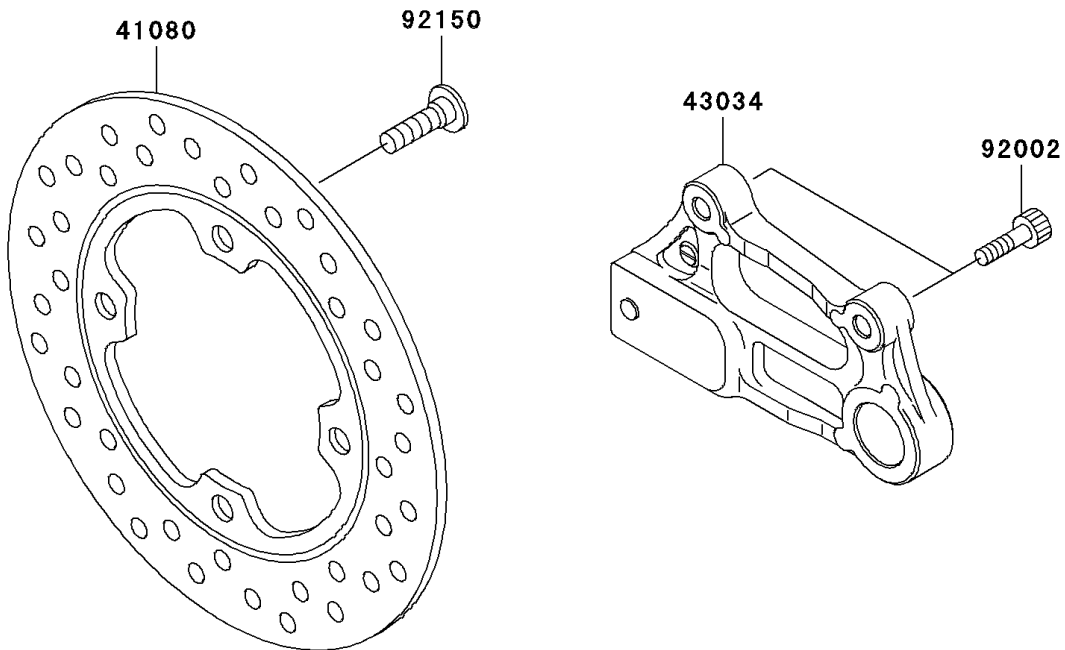

2001 Ninja® ZX™-6R PARTS DIAGRAM

Rear Brake

F2294

2001 Ninja® ZX™-6R PARTS LIST

Rear Brake

ITEM NAME	PART NUMBER	QUANTITY
GUIDE (Ref # 13070)	13070-1273	1
DISC,RR,GOLD (Ref # 41080)	41080-1443-CL	1
PISTON-COMP-BRAKE (Ref # 43020)	43020-1119	1
HOLDER-BRAKE,REAR CALIPER (Ref # 43034)	43034-1159	1
CALIPER-ASSY,RR,GRAY (Ref # 43041)	43041-1662-GZ	1
HOLDER-COMP-CALIPER,RR (Ref # 43044)	43044-1110	1
PACKING,PISTON SEAL (Ref # 43049)	43049-1097	1
BREATHER-BRAKE (Ref # 43056)	43056-1054	1
CAP-BREATHER (Ref # 43057)	43057-003	1
PAD-ASSY-BRAKE (Ref # 43082)	43082-1213	1
CLAMP,PAD (Ref # 43084)	43084-003	1
BOOT,CALIPER (Ref # 49006)	49006-1054	1
BOOT,CALIPER (Ref # 49006A)	49006-1095	1
BOOT,PISTON SEAL (Ref # 49006B)	49006-1212	1
BOLT,SOCKET,8X20 (Ref # 92002)	92002-1178	2
PIN,PAD (Ref # 92043)	92043-1489	1
SPRING,PAD (Ref # 92144)	92144-1719	1
BOLT,SOCKET,8X30 (Ref # 92150)	92150-1771	4