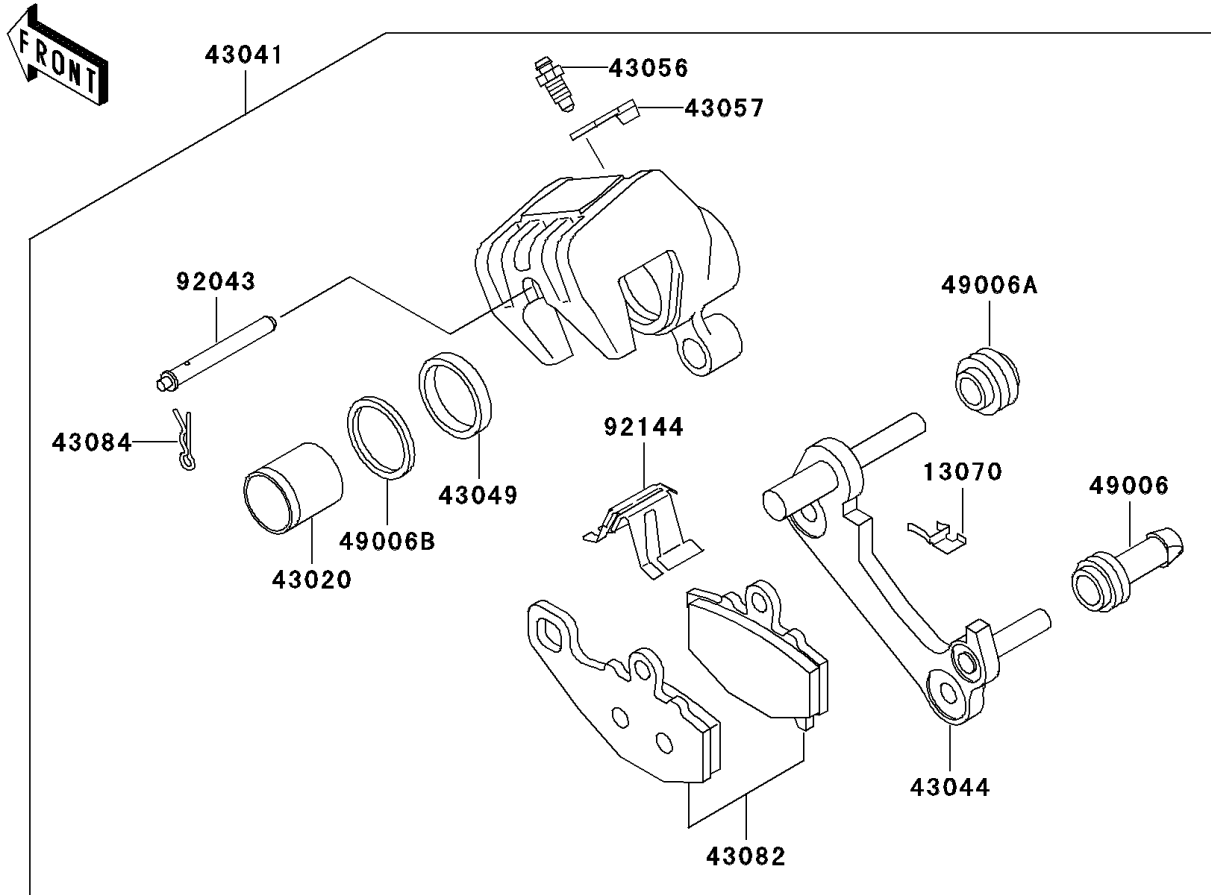

2001 Ninja® ZX™-6R PARTS DIAGRAM

Rear Brake

F2294

2001 Ninja® ZX™-6R PARTS LIST

Rear Brake

ITEM NAME	PART NUMBER	QUANTITY
GUIDE (Ref # 13070)	13070-1273	1
DISC,RR,GOLD (Ref # 41080)	41080-1443-CL	1
PISTON-COMP-BRAKE (Ref # 43020)	43020-1119	1
HOLDER-BRAKE,REAR CALIPER (Ref # 43034)	43034-1159	1
CALIPER-ASSY,RR,GRAY (Ref # 43041)	43041-1662-GZ	1
HOLDER-COMP-CALIPER,RR (Ref # 43044)	43044-1110	1
PACKING,PISTON SEAL (Ref # 43049)	43049-1097	1
BREATHER-BRAKE (Ref # 43056)	43056-1054	1
CAP-BREATHER (Ref # 43057)	43057-003	1
PAD-ASSY-BRAKE (Ref # 43082)	43082-1213	1
CLAMP,PAD (Ref # 43084)	43084-003	1
BOOT,CALIPER (Ref # 49006)	49006-1054	1
BOOT,CALIPER (Ref # 49006A)	49006-1095	1
BOOT,PISTON SEAL (Ref # 49006B)	49006-1212	1
BOLT,SOCKET,8X20 (Ref # 92002)	92002-1178	2
PIN,PAD (Ref # 92043)	92043-1489	1
SPRING,PAD (Ref # 92144)	92144-1719	1
BOLT,SOCKET,8X30 (Ref # 92150)	92150-1771	4