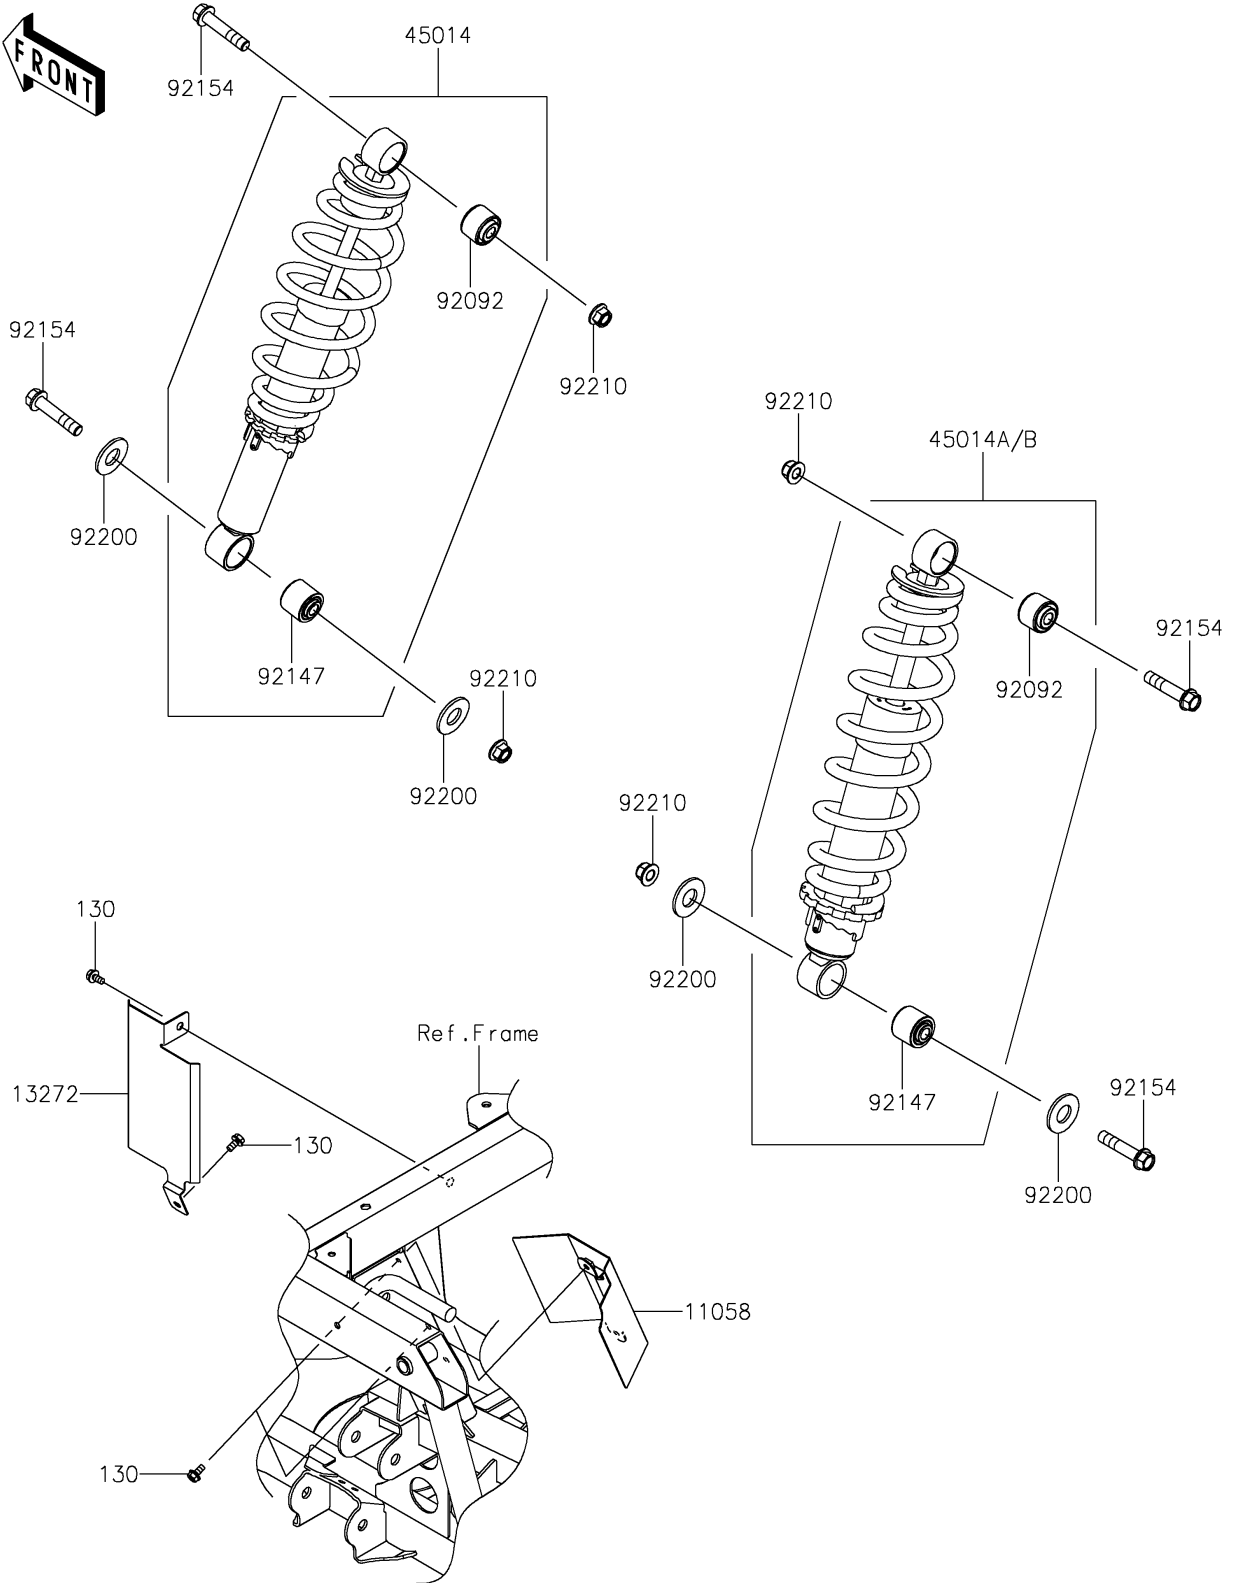

2025 RIDGE® XR DELUXE HVAC PARTS DIAGRAM

Shock Absorber(s)

F2280

2025 RIDGE® XR DELUXE HVAC PARTS LIST

Shock Absorber(s)

ITEM NAME	PART NUMBER	QUANTITY
BRACKET,HEAT GUARD (Ref # 11058)	11058-0842	1
PLATE,HEAT GUARD (Ref # 13272)	13272-4206	1
SHOCKABSORBER,FR,HVAC,F.SILVER (Ref # 45014)	45014-0791-42P	2
SHOCKABSORBER,RR,HVAC,F.SILVER (Ref # 45014A)	45014-0792-42P	2
SHOCKABSORBER,RR,HVAC,F.SILVER (Ref # 45014B)	45014-0808-42P	2
BUSHING-RUBBER,UPP (Ref # 92092)	92092-0034	4
BEARING (Ref # 92147)	92147-0006	4
BOLT,FLANGED,12X58 (Ref # 92154)	92154-7080	8
WASHER (Ref # 92200)	92200-2697	8
NUT,LOCK,FLANGED,12MM (Ref # 92210)	92210-1931	8
BOLT-FLANGED,6X12 (Ref # 130)	130BA0612	4