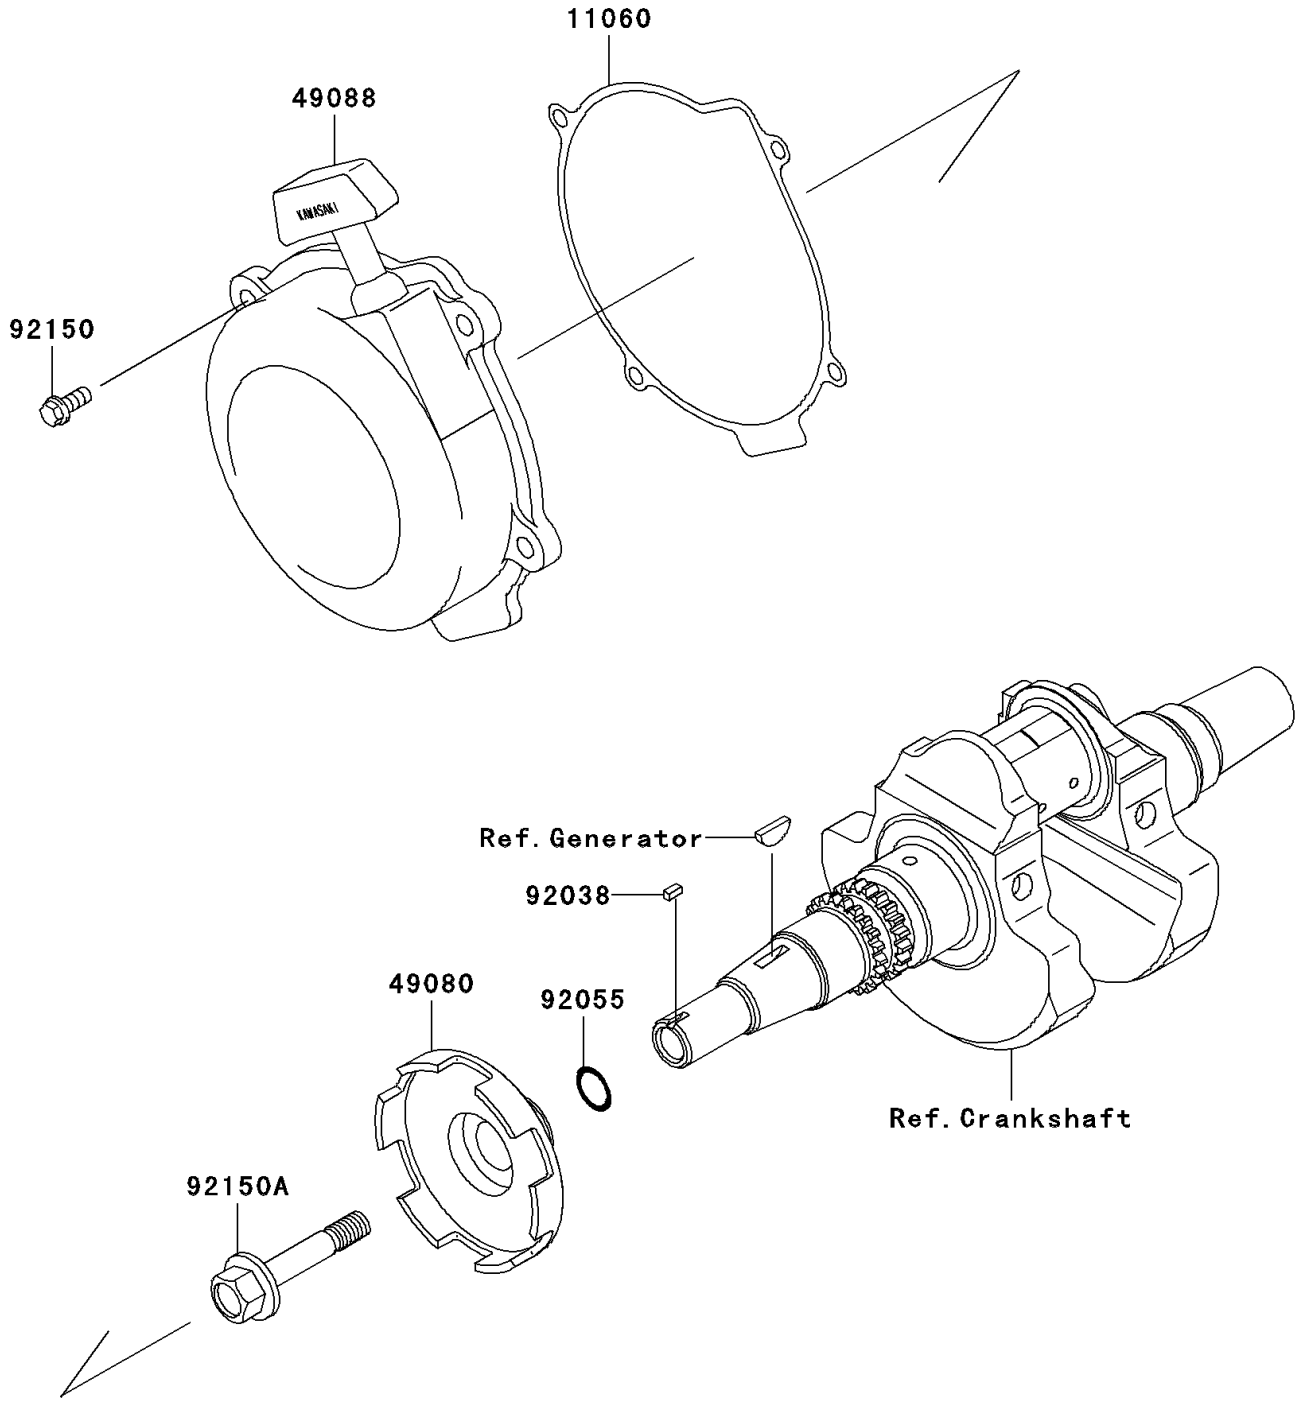

2009 Brute Force® 650 4x4i PARTS DIAGRAM

Recoil Starter(VF650AE640352-)

E3040A

2009 Brute Force® 650 4x4i PARTS LIST

Recoil Starter(VF650AE640352-)

ITEM NAME	PART NUMBER	QUANTITY
GASKET,BLANK (Ref # 11060)	11060-1717	1
PULLEY-STARTING (Ref # 49080)	49080-1057	1
STARTER-RECOIL (Ref # 49088)	49088-1056	1
KEY,SUNK (Ref # 92038)	92038-1051	1
RING-O,19.8X2.2 (Ref # 92055)	92055-1215	1
BOLT,6X14 (Ref # 92150)	92150-1916	4
BOLT,12X65 (Ref # 92150A)	92150-1987	1