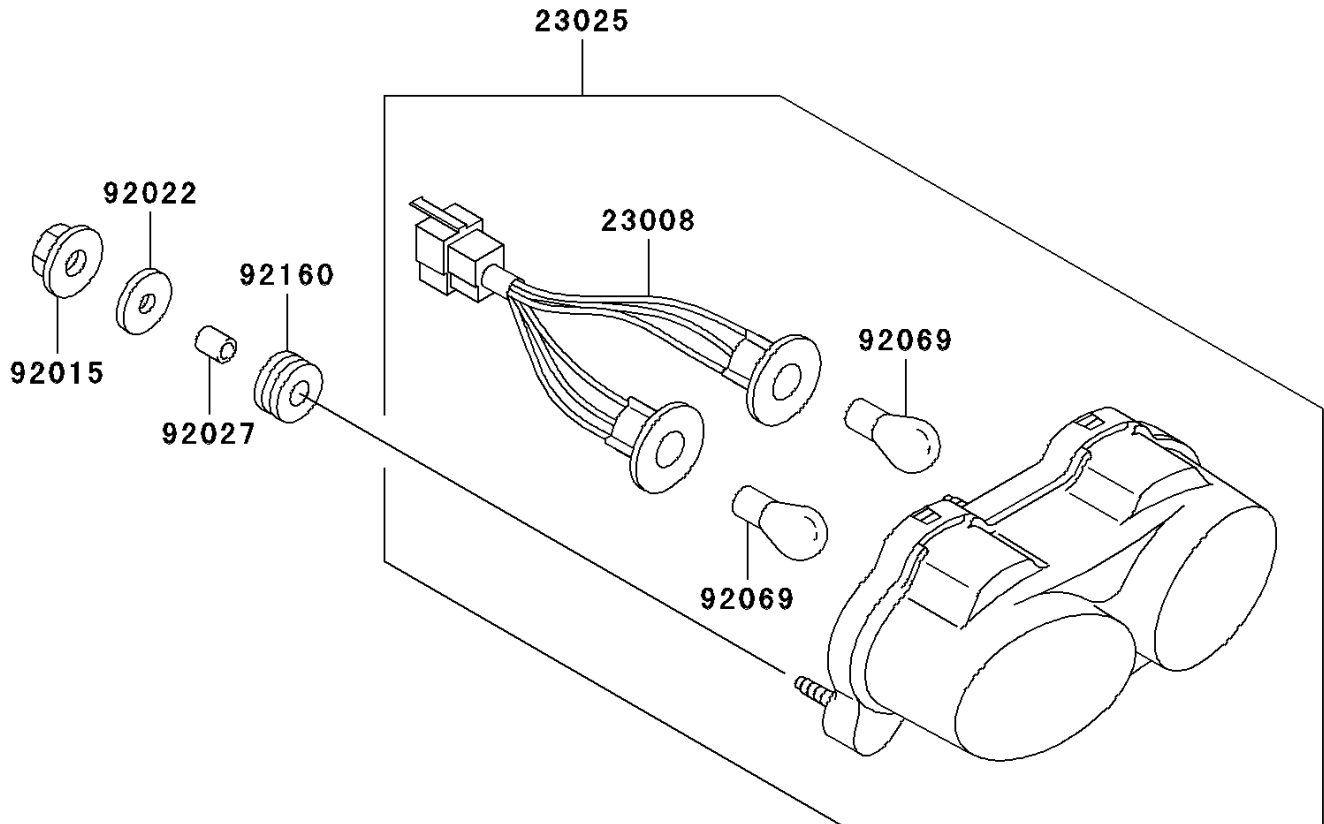

2001 Ninja® ZX™-6R PARTS DIAGRAM

Taillight(s)

F2720

2001 Ninja® ZX™-6R PARTS LIST

Taillight(s)

ITEM NAME	PART NUMBER	QUANTITY
BRACKET,LICENSE (Ref # 11045)	11045-1387	1
SOCKET-ASSY,TAIL LAMP (Ref # 23008)	23008-1364	1
LAMP-TAIL (Ref # 23025)	23025-1301	1
NUT,FLANGED,6MM (Ref # 92015)	92015-1367	3
WASHER,6.5X20X1.6 (Ref # 92022)	92022-1557	3
COLLAR,6.8X10X12 (Ref # 92027)	92027-162	3
BULB,12V 21/5W (Ref # 92069)	92069-063	2
BOLT,6X16 (Ref # 92150)	92150-1909	2
DAMPER (Ref # 92160)	92160-1162	3