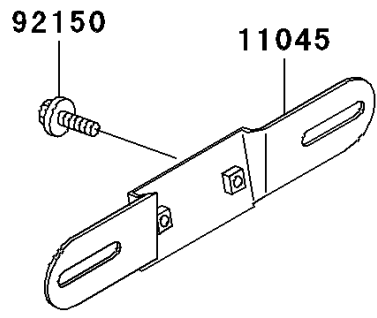

2001 Ninja® ZX™-6R PARTS DIAGRAM

Taillight(s)

F2720

2001 Ninja® ZX™-6R PARTS LIST

Taillight(s)

ITEM NAME	PART NUMBER	QUANTITY
BRACKET,LICENSE (Ref # 11045)	11045-1387	1
SOCKET-ASSY,TAIL LAMP (Ref # 23008)	23008-1364	1
LAMP-TAIL (Ref # 23025)	23025-1301	1
NUT,FLANGED,6MM (Ref # 92015)	92015-1367	3
WASHER,6.5X20X1.6 (Ref # 92022)	92022-1557	3
COLLAR,6.8X10X12 (Ref # 92027)	92027-162	3
BULB,12V 21/5W (Ref # 92069)	92069-063	2
BOLT,6X16 (Ref # 92150)	92150-1909	2
DAMPER (Ref # 92160)	92160-1162	3