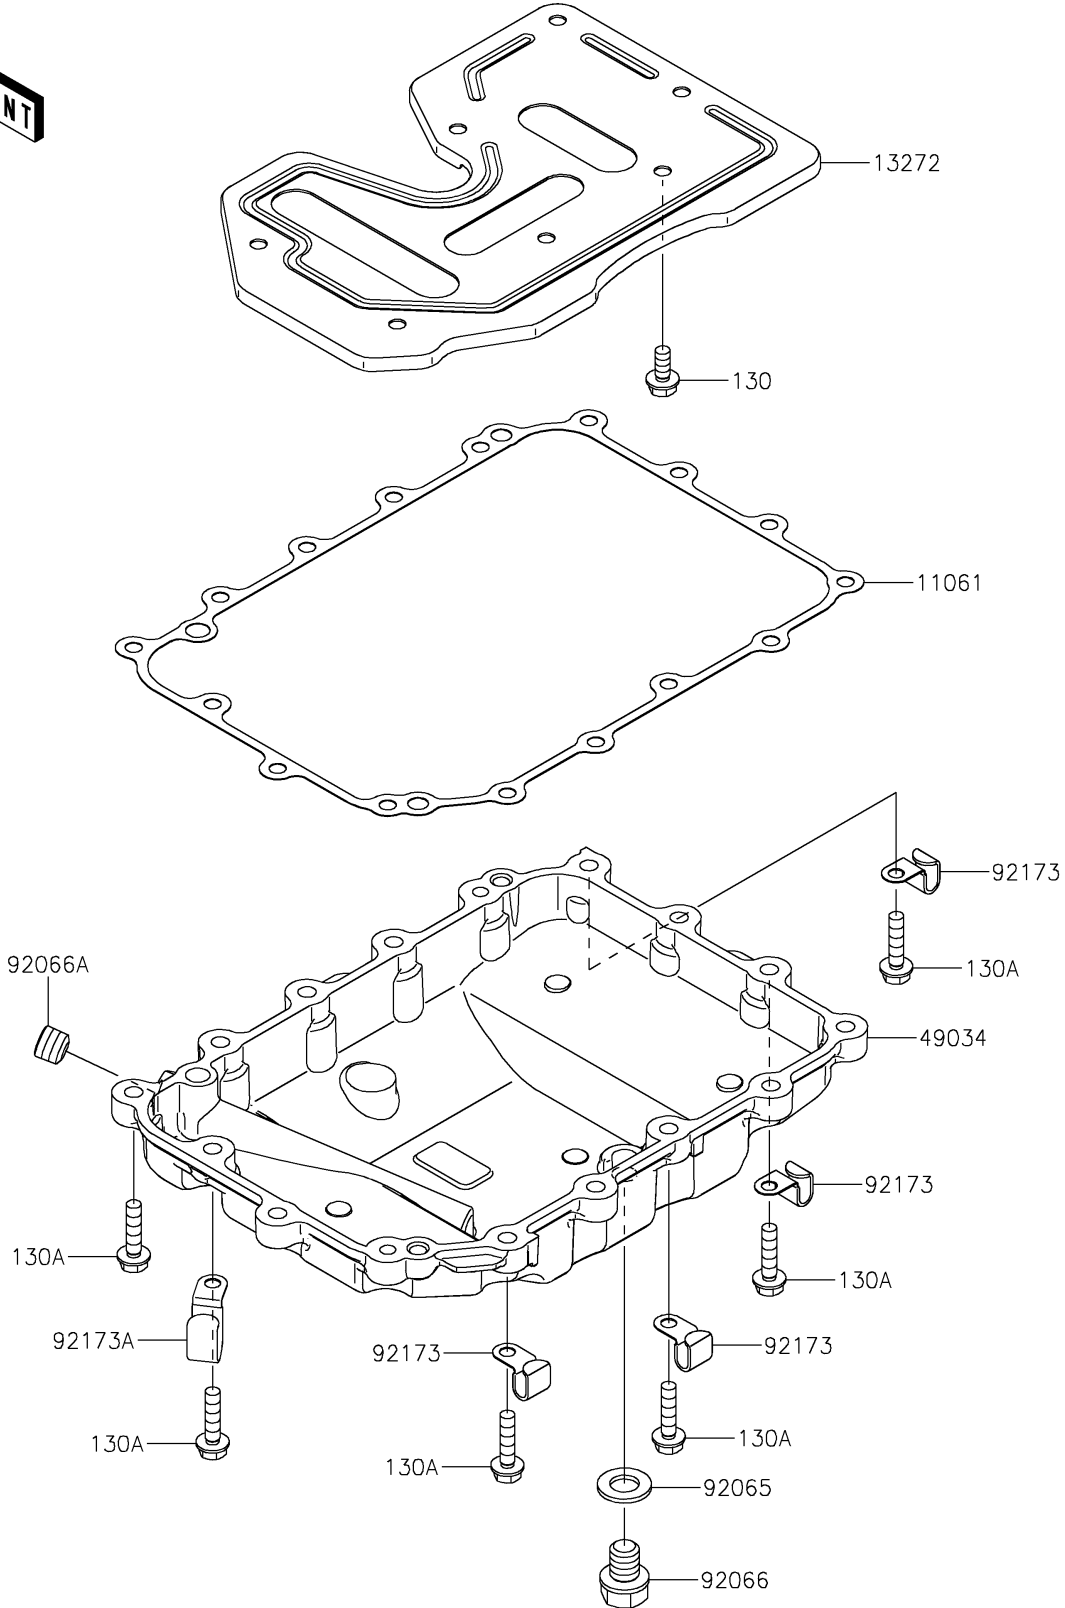

2024 Ridge HVAC PARTS DIAGRAM

Oil Pan

E1434

2024 Ridge HVAC PARTS LIST

Oil Pan

ITEM NAME	PART NUMBER	QUANTITY
GASKET,OIL PAN (Ref # 11061)	11061-1453	1
PLATE,OIL PAN (Ref # 13272)	13272-4094	1
PAN-OIL (Ref # 49034)	49034-0583	1
GASKET,12X22X2 (Ref # 92065)	92065-097	1
PLUG,OIL DRAIN,12X15 (Ref # 92066)	92066-1174	1
PLUG (Ref # 92066A)	92066-1597	1
CLAMP,12X45 (Ref # 92173)	92173-1839	4
CLAMP (Ref # 92173A)	92173-2588	1
BOLT-FLANGED,6X14 (Ref # 130)	130BA0614	7
BOLT-FLANGED,6X25 (Ref # 130A)	130BA0625	16