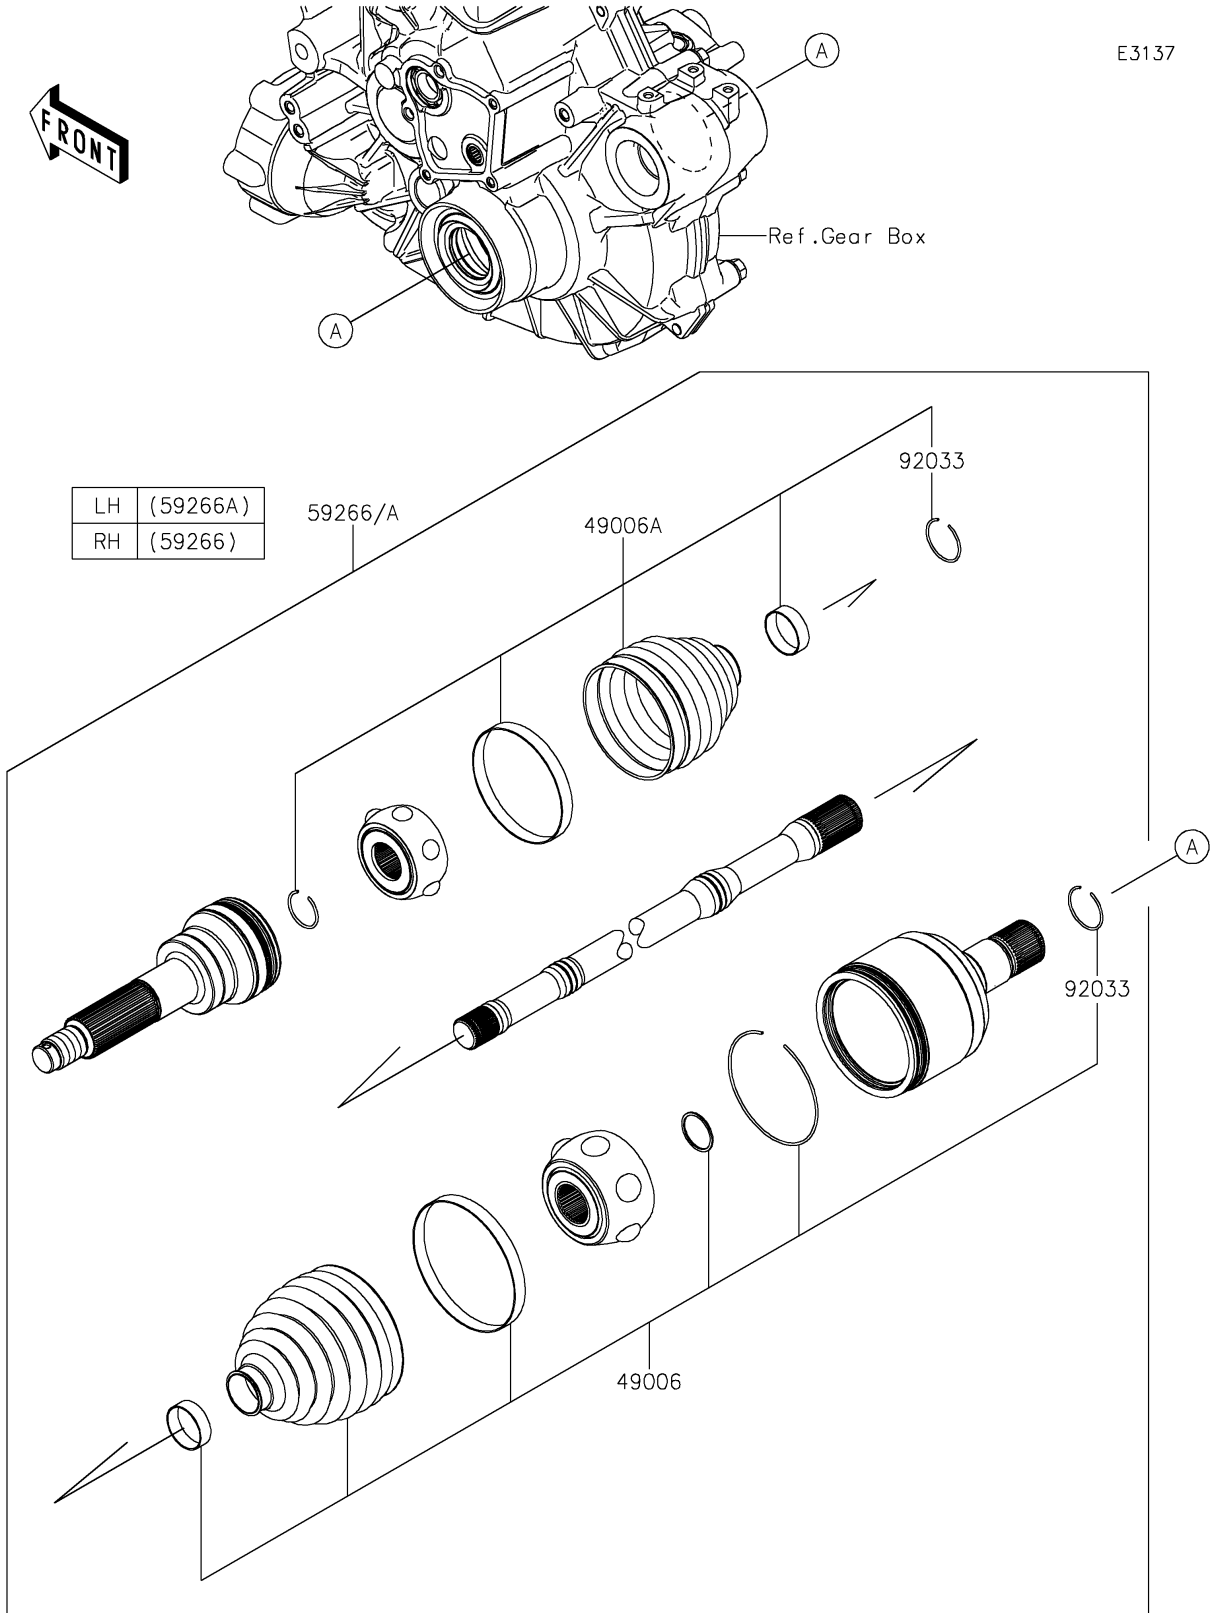

2024 Ridge HVAC PARTS DIAGRAM

Drive Shaft-Rear

E3137

2024 Ridge HVAC PARTS LIST

Drive Shaft-Rear

ITEM NAME	PART NUMBER	QUANTITY
BOOT,INSIDE (Ref # 49006)	49006-0613	2
BOOT,OUTSIDE (Ref # 49006A)	49006-0654	2
JOINT-BALL,RR,RH (Ref # 59266)	59266-0765	1
JOINT-BALL,RR,LH (Ref # 59266A)	59266-0766	1
RING-SNAP (Ref # 92033)	92033-0840	4