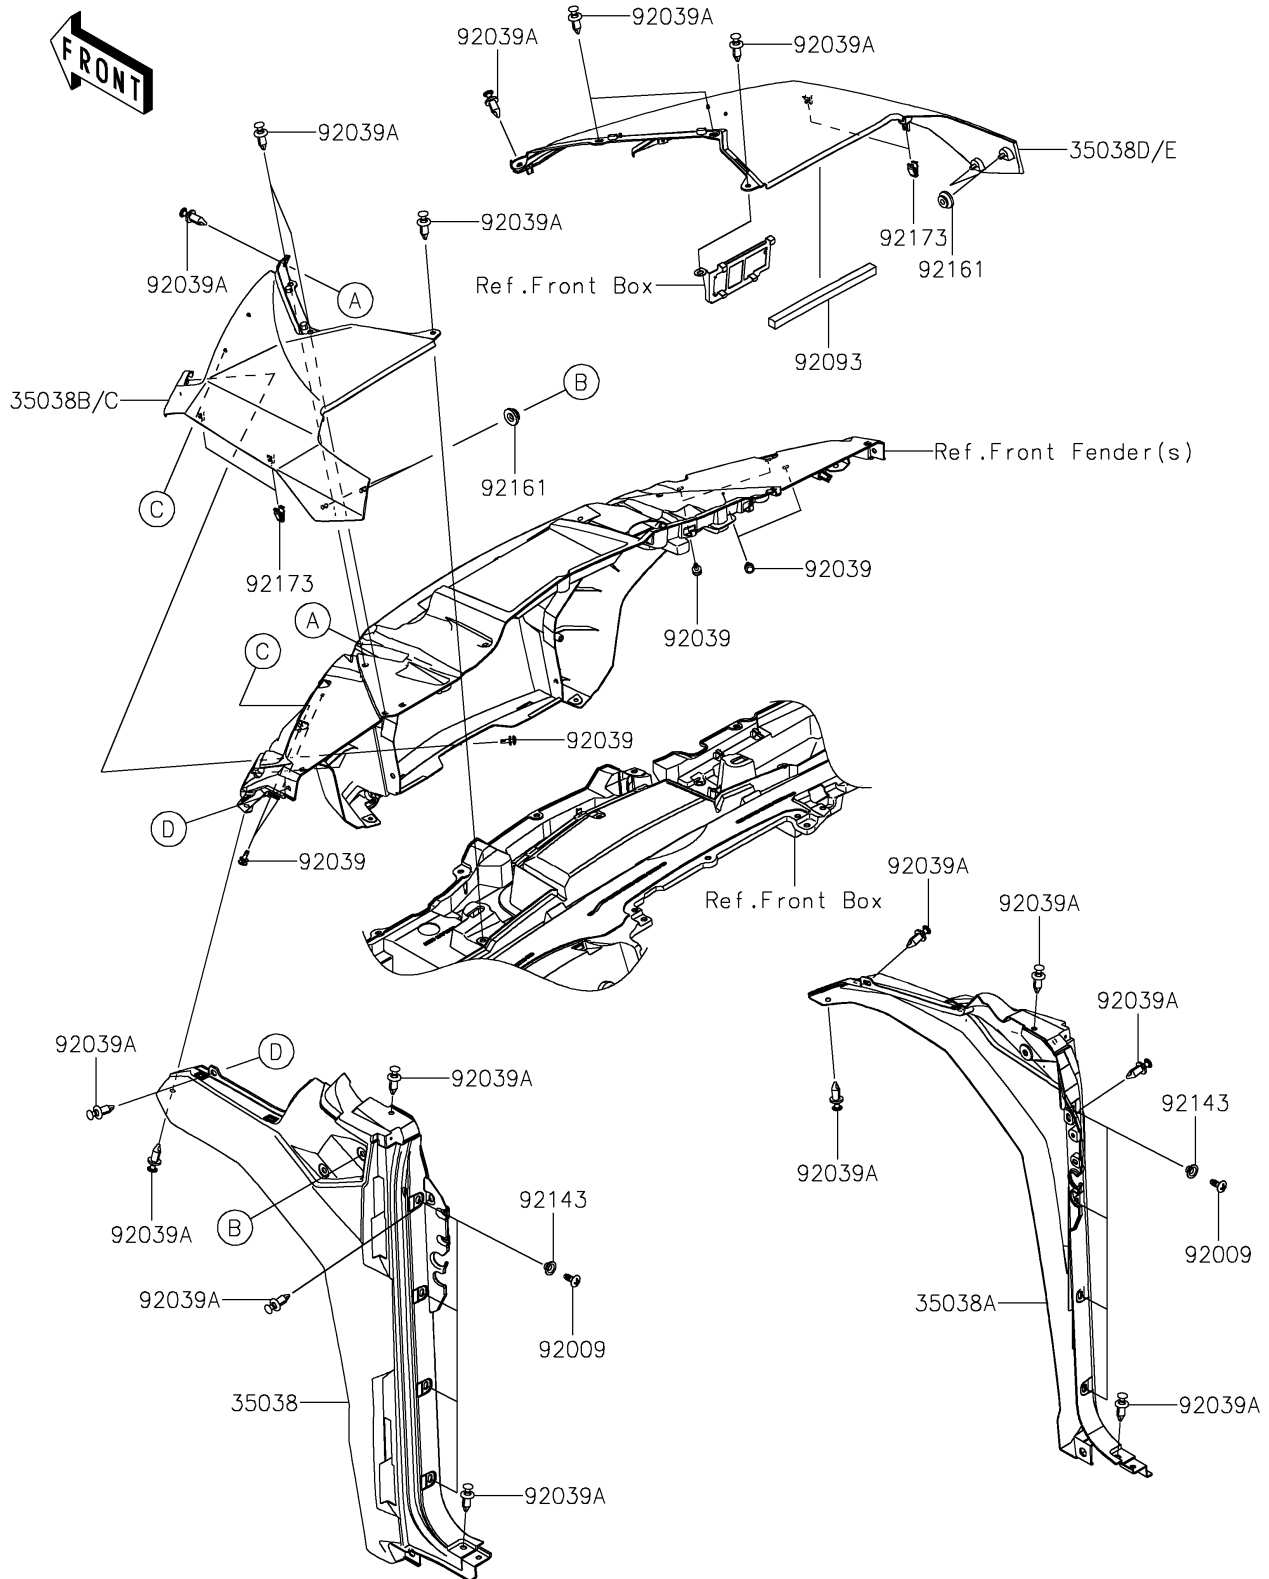

# 2024 Ridge HVAC PARTS DIAGRAM

## Fenders

F2170

### Fenders

ITEM NAME	PART NUMBER	QUANTITY
FENDER-FRONT,LWR,LH (Ref # 35038)	35038-0035	1
FENDER-FRONT,LWR,RH (Ref # 35038A)	35038-0036	1
FENDER-FRONT,UPP,LH,C.P.RED (Ref # 35038C)	35038-0039-V9	1
FENDER-FRONT,UPP,RH,C.P.RED (Ref # 35038E)	35038-0040-V9	1
SCREW,TAPPING,6X16 (Ref # 92009)	92009-1166	8
RIVET (Ref # 92039)	92039-0046	8
RIVET (Ref # 92039A)	92039-0776	18
SEAL,15X15X235 (Ref # 92093)	92093-0782	1
COLLAR (Ref # 92143)	92143-1057	8
DAMPER (Ref # 92161)	92161-1531	4
CLAMP (Ref # 92173)	92173-1423	4