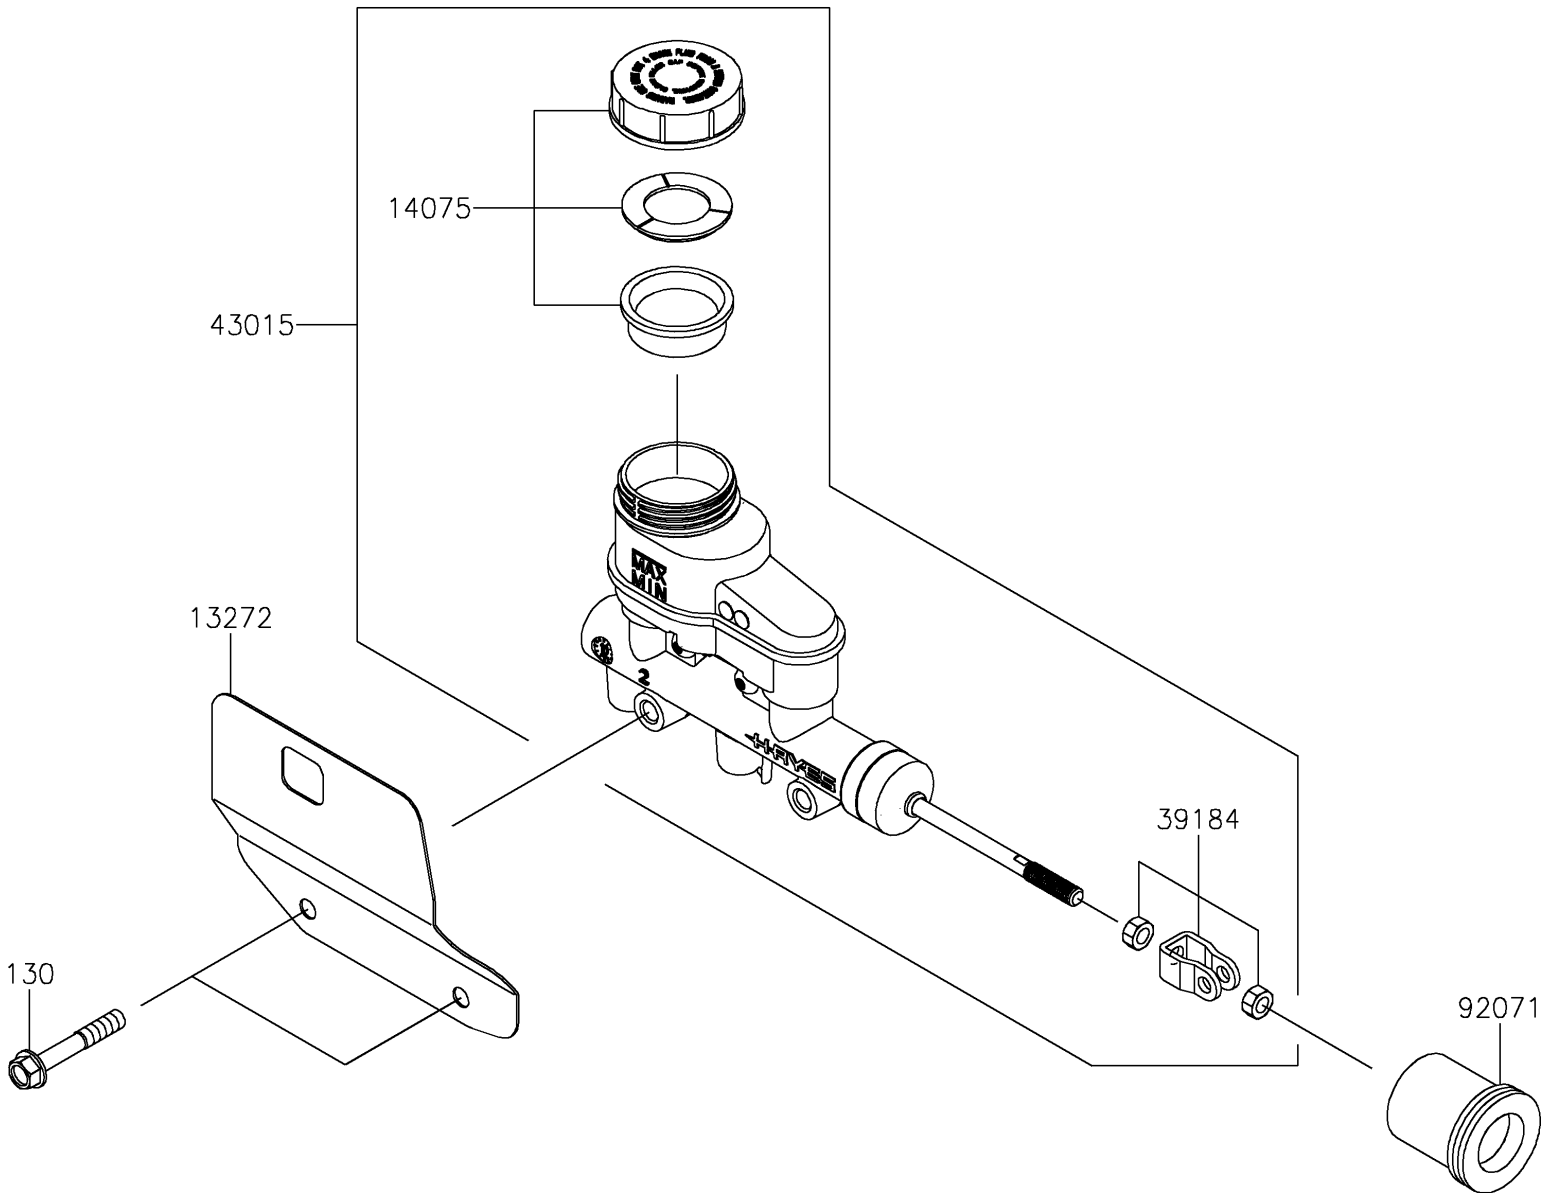

2024 RIDGE® HVAC PARTS DIAGRAM

Master Cylinder

F2261

2024 RIDGE® HVAC PARTS LIST

Master Cylinder

ITEM NAME	PART NUMBER	QUANTITY
PLATE,M/C BODY (Ref # 13272)	13272-4085	1
CAP-ASSY (Ref # 14075)	14075-0038	1
BRACKET-ASSY (Ref # 39184)	39184-0031	1
CYLINDER-ASSY-MASTER (Ref # 43015)	43015-0802	1
GROMMET (Ref # 92071)	92071-0832	1
BOLT-FLANGED,8X50 (Ref # 130)	130BA0850	2