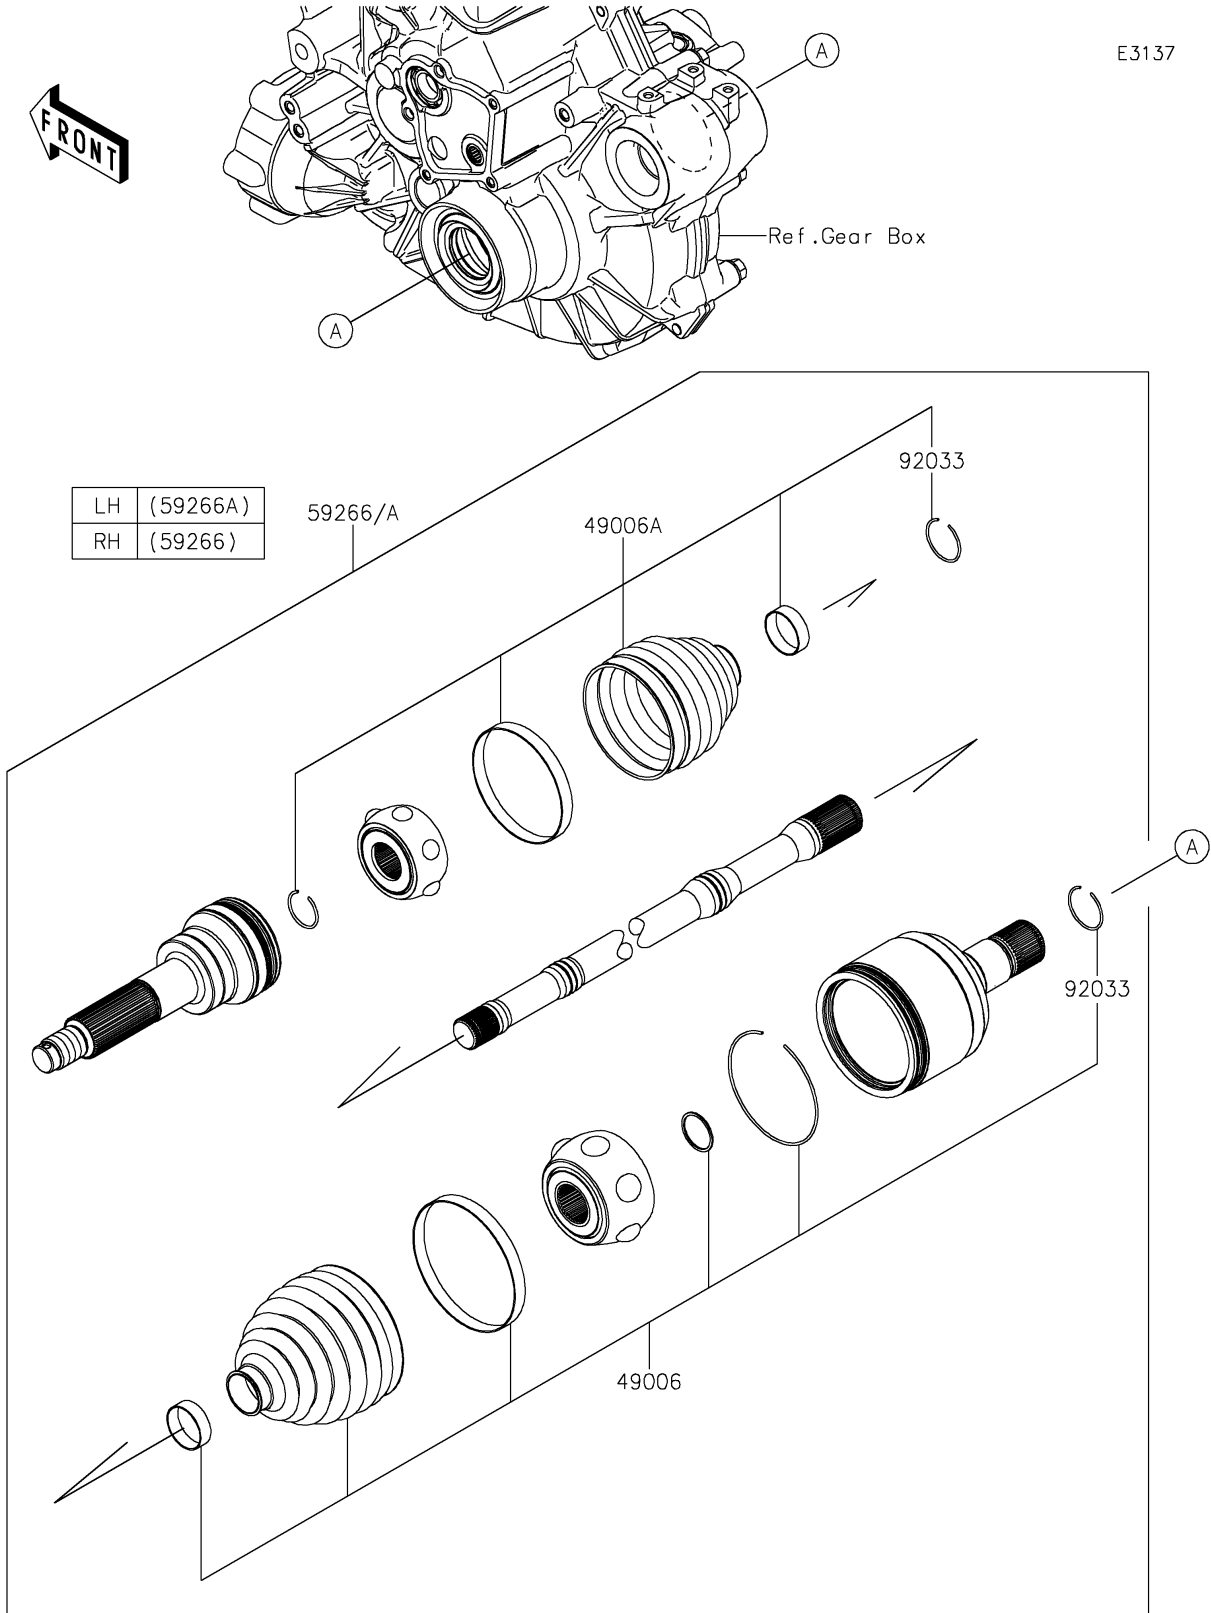

2024 Ridge Limited PARTS DIAGRAM

Drive Shaft-Rear

E3137

2024 Ridge Limited PARTS LIST

Drive Shaft-Rear

ITEM NAME	PART NUMBER	QUANTITY
BOOT,INSIDE (Ref # 49006)	49006-0613	2
BOOT,OUTSIDE (Ref # 49006A)	49006-0654	2
JOINT-BALL,RR,RH (Ref # 59266)	59266-0765	1
JOINT-BALL,RR,LH (Ref # 59266A)	59266-0766	1
RING-SNAP (Ref # 92033)	92033-0840	4